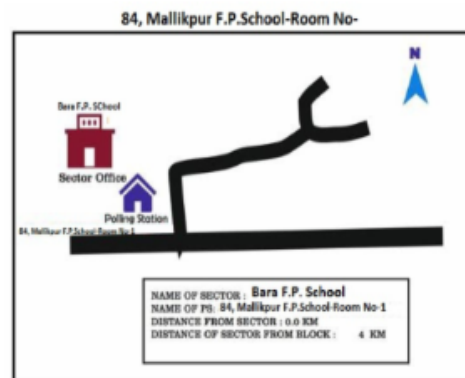

Key MAP View