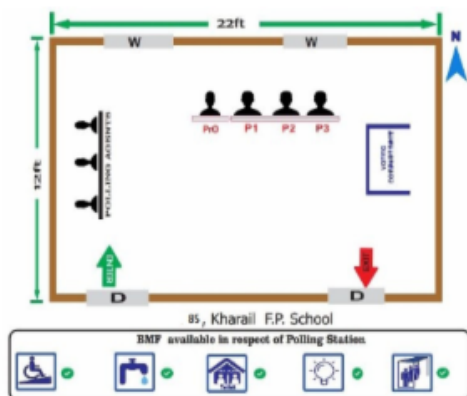

নির্বাচক নিবন্ধন আধিকারিকের স্বাক্ষর

Nazri Naksha

Google Map View

Polling Station Building Front View

Polling Station Front View

Cad View

Key MAP View

বিধানসভা নির্বাচনকেন্দ্রের নং, নাম : 39-বালুরঘাট
ভাগ নং, নাম : 1-বঙ্গী (অংশ)