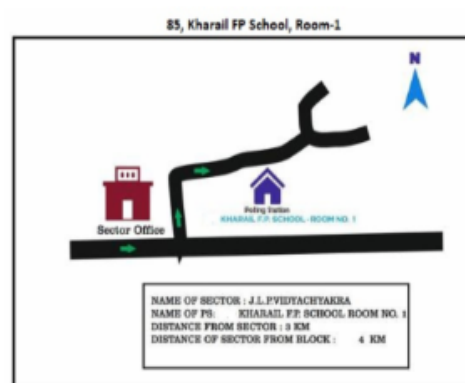

নির্বাচক নিবন্ধন আধিকারিকের স্বাক্ষর

Nazri Naksha

Google Map View

Polling Station Building Front View

Polling Station Front View

Cad View

Key MAP View

বিধানসভা নির্বাচনকেন্দ্রের নং, নাম : 39-বালুরঘাট
ভাগ নং, নাম : 1-বঙ্গী (অংশ)