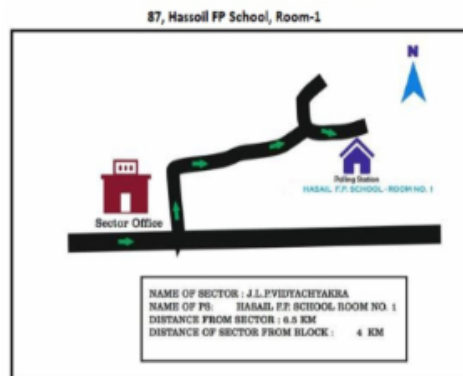

Key MAP View