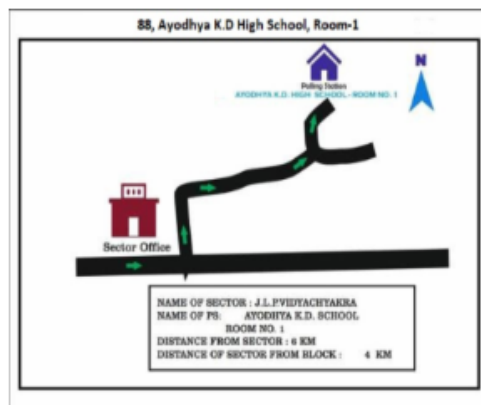

Key MAP View