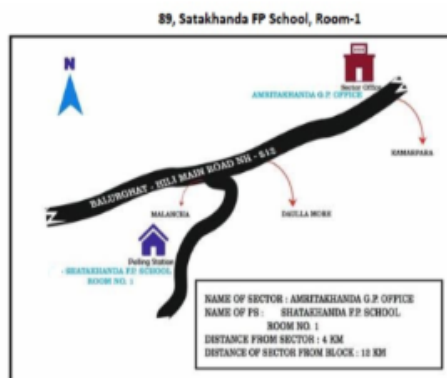

Key MAP View