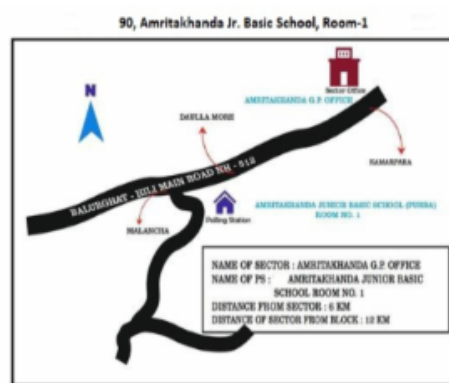

Key MAP View