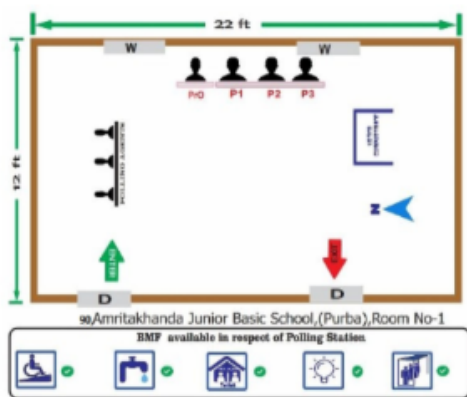

নির্বাচক নিবন্ধন আধিকারিকের স্বাক্ষর

Nazri Naksha

Google Map View

Polling Station Building Front View

Polling Station Front View

Cad View

Key MAP View

1 নাম : বিপ্লব অধিকারী পিতার নাম: বিধান অধিকারী বাড়ির নং : 046 বয়স : 27 লিঙ্গ : পুরুষ	TFC1711217 ফটো উপলব্ধ	2 নাম : প্রদ্যুত অধিকারী পিতার নাম: বিধান অধিকারী বাড়ির নং : এন0046 বয়স : 25 লিঙ্গ : পুরুষ	TFC1806769 ফটো উপলব্ধ	3 নাম : নমিতা অধিকারী পিতার নাম: বিষ্ণুপদ অধিকারী বাড়ির নং : n0086 বয়স : 52 লিঙ্গ : মহিলা	TFC1938042 ফটো উপলব্ধ
4 নাম : রাশী মহন্ত পিতার নাম: বিমল মহন্ত বাড়ির নং : n0031 বয়স : 32 লিঙ্গ : মহিলা	TFC1146083 ফটো উপলব্ধ	5 নাম : রিংকি অধিকারী পিতার নাম: বিপুল চন্দ্র অধিকারী বাড়ির নং : এন0046 বয়স : 22 লিঙ্গ : মহিলা	TFC2098200 ফটো উপলব্ধ	6 নাম : তন্ময় অধিকারী পিতার নাম: গোবিন্দ অধিকারী বাড়ির নং : n0031 বয়স : 38 লিঙ্গ : পুরুষ	CTB2334647 ফটো উপলব্ধ
7 নাম : মন্দিরা অধিকারী পিতার নাম: মুকুল অধিকারী বাড়ির নং : অমৃতখণ্ড বয়স : 21 লিঙ্গ : মহিলা	TFC2118610 ফটো উপলব্ধ	8 নাম : সরস্বতী অধিকারী স্বামীর নাম: বিধান অধিকারী বাড়ির নং : n0046 বয়স : 44 লিঙ্গ : মহিলা	CTB1865609 ফটো উপলব্ধ	9 নাম : শ্যামলী মণ্ডল অধিকারী স্বামীর নাম: বিকাশ অধিকারী বাড়ির নং : n0087 বয়স : 35 লিঙ্গ : মহিলা	TFC0903245 ফটো উপলব্ধ
10 নাম : রাজু উরাও পিতার নাম: নিরেন উরাও বাড়ির নং : n0087 বয়স : 37 লিঙ্গ : পুরুষ	TFC0931485 ফটো উপলব্ধ	11 নাম : বিপুল চন্দ্র অধিকারী পিতার নাম: বীরেন চন্দ্র অধিকারী বাড়ির নং : n0046 বয়স : 53 লিঙ্গ : পুরুষ	WB/06/038/297677 ফটো উপলব্ধ	12 নাম : বিধান অধিকারী পিতার নাম: বীরেন অধিকারী বাড়ির নং : n0046 বয়স : 51 লিঙ্গ : পুরুষ	WB/06/038/297019 ফটো উপলব্ধ
13 নাম : চান্দুমনি উরাও স্বামীর নাম: নিরেন উরাও বাড়ির নং : n0087 বয়স : 56 লিঙ্গ : মহিলা	WB/06/038/297779 ফটো উপলব্ধ	14 নাম : মুকুল অধিকারী পিতার নাম: বিষ্ণুপদ অধিকারী বাড়ির নং : n0086 বয়স : 60 লিঙ্গ : পুরুষ	CTB1315985 ফটো উপলব্ধ	15 নাম : বিকাশ অধিকারী পিতার নাম: বিরেশ্বর অধিকারী বাড়ির নং : n0087 বয়স : 56 লিঙ্গ : পুরুষ	TFC1890052 ফটো উপলব্ধ
16 নাম : পিংকী মহন্ত(অধিকারী) স্বামীর নাম: বিপুল চন্দ্র অধিকারী বাড়ির নং : n0046 বয়স : 38 লিঙ্গ : মহিলা	CTB2324150 ফটো উপলব্ধ	17 নাম : রঞ্জিত উরাও পিতার নাম: নিরেন উরাও বাড়ির নং : n0087 বয়স : 33 লিঙ্গ : পুরুষ	TFC1215185 ফটো উপলব্ধ	18 নাম : প্রকাশ অধিকারী পিতার নাম: বিরেশ্বর অধিকারী বাড়ির নং : n0087 বয়স : 40 লিঙ্গ : পুরুষ	CTB2208098 ফটো উপলব্ধ
19 নাম : ভারতী অধিকারী স্বামীর নাম: গোবিন্দ অধিকারী বাড়ির নং : n0031 বয়স : 57 লিঙ্গ : মহিলা	WB/06/038/297827 ফটো উপলব্ধ	20 নাম : দুলালী অধিকারী স্বামীর নাম: বিরেশ্বর অধিকারী বাড়ির নং : n0087 বয়স : 79 লিঙ্গ : মহিলা	WB/06/038/297711 ফটো উপলব্ধ	21 নাম : নিরেন উরাও পিতার নাম: পটিয়া উরাও বাড়ির নং : n0087 বয়স : 66 লিঙ্গ : পুরুষ	WB/06/038/297777 ফটো উপলব্ধ
22 নাম : বলরাম উড়াও পিতার নাম: দশরথ উড়াও বাড়ির নং : n0073 বয়স : 44 লিঙ্গ : পুরুষ	CTB1866219 ফটো উপলব্ধ	23 নাম : কৃষ্ণা উরাও স্বামীর নাম: বলরাম উরাও বাড়ির নং : n0073 বয়স : 38 লিঙ্গ : মহিলা	RFR0438705 ফটো উপলব্ধ	24 নাম : পম্পা উরাও পিতার নাম: বিশ্বনাথ উরাও বাড়ির নং : 095 বয়স : 27 লিঙ্গ : মহিলা	TFC1711399 ফটো উপলব্ধ
25 নাম : মাদি উরাও পিতার নাম: এতোয়া উরাও বাড়ির নং : n0099 বয়স : 61 লিঙ্গ : পুরুষ	WB/06/038/297595 ফটো উপলব্ধ	26 নাম : পপি কুজুর স্বামীর নাম: মাধব উরাও বাড়ির নং : 00 বয়স : 37 লিঙ্গ : মহিলা	TFC2149326 ফটো উপলব্ধ	27 নাম : জলি দাস স্বামীর নাম: সুশান্ত দাস বাড়ির নং : n0117 বয়স : 41 লিঙ্গ : মহিলা	TFC1688910 ফটো উপলব্ধ
28 নাম : সুমিত্রা উরাও স্বামীর নাম: প্রভু উরাও বাড়ির নং : n0151 বয়স : 38 লিঙ্গ : মহিলা	CTB2323939 ফটো উপলব্ধ	29 নাম : পানা উরাও পিতার নাম: টুল উরাও বাড়ির নং : n0139 বয়স : 35 লিঙ্গ : পুরুষ	TFC1058478 ফটো উপলব্ধ	30 নাম : রবন উরাও স্বামীর নাম: গোপাল উরাও বাড়ির নং : n0142 বয়স : 49 লিঙ্গ : মহিলা	WB/06/038/297398 ফটো উপলব্ধ