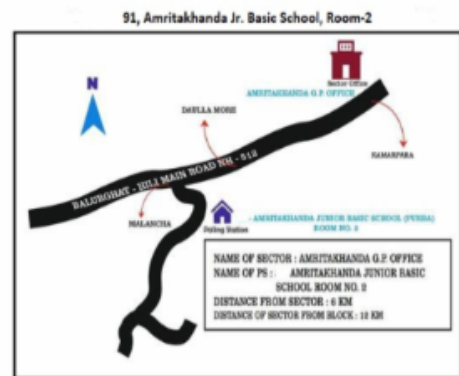

নির্বাচক নিবন্ধন আধিকারিকের স্বাক্ষর

Nazri Naksha

Google Map View

Polling Station Building Front View

Polling Station Front View

Cad View

Key MAP View

1 নাম : মাধব উরাও পিতার নাম: বিরসা উরাও বাড়ির নং : n0003 বয়স : 69 লিঙ্গ : পুরুষ ফটো উপলব্ধ	WB/06/038/297824	2 নাম : বানী সরকার স্বামীর নাম: অশ্বিনী সরকার বাড়ির নং : n0003 বয়স : 59 লিঙ্গ : মহিলা ফটো উপলব্ধ	WB/06/038/297308	3 নাম : অশ্বিনী সরকার পিতার নাম: যতীন্দ্র সরকার বাড়ির নং : n0003 বয়স : 71 লিঙ্গ : পুরুষ ফটো উপলব্ধ	TFC2200509
4 নাম : রুপা কুন্ডু(বসাক) স্বামীর নাম: সমিত বসাক বাড়ির নং : n0163 বয়স : 40 লিঙ্গ : মহিলা ফটো উপলব্ধ	CTB2335081	5 নাম : রত্না শীল পিতার নাম: কার্তিক শীল বাড়ির নং : 125 বয়স : 27 লিঙ্গ : মহিলা ফটো উপলব্ধ	TFC1711589	6 নাম : সুস্মিতা কবিরাজ দাস স্বামীর নাম: অর্পণ দাস বাড়ির নং : অমৃতখণ্ড বয়স : 30 লিঙ্গ : মহিলা ফটো উপলব্ধ	RBT1593045
7 নাম : প্রমিলা মুরমু স্বামীর নাম: রাজেশ মার্ভি বাড়ির নং : n0020 বয়স : 47 লিঙ্গ : মহিলা ফটো উপলব্ধ	CTB1866235	8 নাম : রাজেশ মাউ অন্যান্য: প্রমিলা মুরমু বাড়ির নং : অমৃতখণ্ড বয়স : 46 লিঙ্গ : পুরুষ ফটো উপলব্ধ	TFC2064137	9 নাম : প্রনব মুরমু পিতার নাম: বাবুরাম মুরমু বাড়ির নং : n0020 বয়স : 45 লিঙ্গ : পুরুষ ফটো উপলব্ধ	CTB1866243
10 নাম : প্রতীক মুরমু মায়ের নাম: সীতা টুডু বাড়ির নং : n0020 বয়স : 35 লিঙ্গ : পুরুষ ফটো উপলব্ধ	TFC0931535	11 নাম : প্রদীপ মুরমু পিতার নাম: বাবুরাম মুরমু বাড়ির নং : n0020 বয়স : 37 লিঙ্গ : পুরুষ ফটো উপলব্ধ	CTB2323996	12 নাম : সীতা টুডু স্বামীর নাম: বাবুরাম মুরমু বাড়ির নং : n0020 বয়স : 68 লিঙ্গ : মহিলা ফটো উপলব্ধ	WB/06/038/297680
13 নাম : ভারতী দাস(সাহা) স্বামীর নাম: অমিত সাহা বাড়ির নং : n0170 বয়স : 43 লিঙ্গ : মহিলা ফটো উপলব্ধ	TFC0416628	14 নাম : জ্যোৎস্না সিং স্বামীর নাম: সুবোধ সিং বাড়ির নং : n0084 বয়স : 43 লিঙ্গ : মহিলা ফটো উপলব্ধ	CTB2375079	15 নাম : মিনতী সিং স্বামীর নাম: সুভাষ সিং বাড়ির নং : n0084 বয়স : 56 লিঙ্গ : মহিলা ফটো উপলব্ধ	WB/06/038/297821
16 নাম : উত্তমা পাহান পিতার নাম: উত্তম পাহান বাড়ির নং : n012 বয়স : 24 লিঙ্গ : মহিলা ফটো উপলব্ধ	TFC1938653	17 নাম : গণেশ সিং পিতার নাম: লক্ষীরাম সিং বাড়ির নং : n0084 বয়স : 49 লিঙ্গ : পুরুষ ফটো উপলব্ধ	TFC1136589	18 নাম : বুলবুলি পাহান স্বামীর নাম: শান্তি পাহান বাড়ির নং : n0084 বয়স : 71 লিঙ্গ : মহিলা ফটো উপলব্ধ	TFC1215540
19 নাম : সমিত বসাক পিতার নাম: প্রমথ রঞ্জন বসাক বাড়ির নং : n0110 বয়স : 42 লিঙ্গ : পুরুষ ফটো উপলব্ধ	CTB1866128	20 নাম : সুবোধ সিং পিতার নাম: মেঘু সিং বাড়ির নং : n0084 বয়স : 54 লিঙ্গ : পুরুষ ফটো উপলব্ধ	WB/06/038/297315	21 নাম : উত্তম পাহান পিতার নাম: গিরেন পাহান বাড়ির নং : n0110 বয়স : 43 লিঙ্গ : পুরুষ ফটো উপলব্ধ	CTB2375012
22 নাম : অর্ঘ্য বসাক পিতার নাম: সমিত বসাক বাড়ির নং : পাট-94 বয়স : 20 লিঙ্গ : পুরুষ ফটো উপলব্ধ	TFC2160059	23 নাম : সীতা সিং পিতার নাম: অসীম সিং বাড়ির নং : 001 বয়স : 29 লিঙ্গ : মহিলা ফটো উপলব্ধ	TFC1807627	24 নাম : মিনতী পাহান(মহন্ত) স্বামীর নাম: অরুণ মহন্ত বাড়ির নং : n0186 বয়স : 49 লিঙ্গ : মহিলা ফটো উপলব্ধ	CTB1866938
25 নাম : সুদেব বর্মণ পিতার নাম: গজেন্দ্র নাথ বর্মণ বাড়ির নং : n0223 বয়স : 56 লিঙ্গ : পুরুষ ফটো উপলব্ধ	TFC1744689	26 নাম : সখেন বর্মণ পিতার নাম: খোকা বর্মণ বাড়ির নং : n0119 বয়স : 59 লিঙ্গ : পুরুষ ফটো উপলব্ধ	TFC1910389	27 নাম : বাসন্তী বর্মণ স্বামীর নাম: ভবেন বর্মণ বাড়ির নং : n0116 বয়স : 50 লিঙ্গ : মহিলা ফটো উপলব্ধ	WB/06/038/297159
28 নাম : ভবেন বর্মণ পিতার নাম: ক্ষিতীশ বর্মণ বাড়ির নং : n0116 বয়স : 57 লিঙ্গ : পুরুষ ফটো উপলব্ধ	WB/06/038/297216	29 নাম : অনিল বর্মণ পিতার নাম: নিমাই বর্মণ বাড়ির নং : n0153 বয়স : 78 লিঙ্গ : পুরুষ ফটো উপলব্ধ	WB/06/038/321086	30 নাম : সুচিত্রা বর্মণ স্বামীর নাম: হেমন্ত বর্মণ বাড়ির নং : n0150 বয়স : 54 লিঙ্গ : মহিলা ফটো উপলব্ধ	CTB1866110