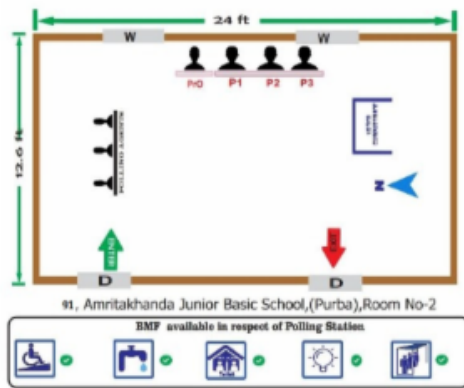

নির্বাচক নিবন্ধন আধিকারিকের স্বাক্ষর

Nazri Naksha

Google Map View

Polling Station Building Front View

Polling Station Front View

Cad View

Key MAP View

1 নাম : মাধব উরাও পিতার নাম: বিরসা উরাও বাড়ির নং : n0003 বয়স : 69 লিঙ্গ : পুরুষ ফটো উপলব্ধ	WB/06/038/297824	2 নাম : বানী সরকার স্বামীর নাম: অশ্বিনী সরকার বাড়ির নং : n0003 বয়স : 59 লিঙ্গ : মহিলা ফটো উপলব্ধ	WB/06/038/297308	3 নাম : অশ্বিনী সরকার পিতার নাম: যতীন্দ্র সরকার বাড়ির নং : n0003 বয়স : 71 লিঙ্গ : পুরুষ ফটো উপলব্ধ	TFC2200509
4 নাম : রুপা কুন্ডু(বসাক) স্বামীর নাম: সমিত বসাক বাড়ির নং : n0163 বয়স : 40 লিঙ্গ : মহিলা ফটো উপলব্ধ	CTB2335081	5 নাম : রত্না শীল পিতার নাম: কার্তিক শীল বাড়ির নং : 125 বয়স : 27 লিঙ্গ : মহিলা ফটো উপলব্ধ	TFC1711589	6 নাম : সুস্মিতা কবিরাজ দাস স্বামীর নাম: অর্পণ দাস বাড়ির নং : অমৃতখণ্ড বয়স : 30 লিঙ্গ : মহিলা ফটো উপলব্ধ	RBT1593045
7 নাম : প্রমিলা মুরমু স্বামীর নাম: রাজেশ মার্ভি বাড়ির নং : n0020 বয়স : 47 লিঙ্গ : মহিলা ফটো উপলব্ধ	CTB1866235	8 নাম : রাজেশ মাউ অন্যান্য: প্রমিলা মুরমু বাড়ির নং : অমৃতখণ্ড বয়স : 46 লিঙ্গ : পুরুষ ফটো উপলব্ধ	TFC2064137	9 নাম : প্রনব মুরমু পিতার নাম: বাবুরাম মুরমু বাড়ির নং : n0020 বয়স : 45 লিঙ্গ : পুরুষ ফটো উপলব্ধ	CTB1866243
10 নাম : প্রতীক মুরমু মায়ের নাম: সীতা টুডু বাড়ির নং : n0020 বয়স : 35 লিঙ্গ : পুরুষ ফটো উপলব্ধ	TFC0931535	11 নাম : প্রদীপ মুরমু পিতার নাম: বাবুরাম মুরমু বাড়ির নং : n0020 বয়স : 37 লিঙ্গ : পুরুষ ফটো উপলব্ধ	CTB2323996	12 নাম : সীতা টুডু স্বামীর নাম: বাবুরাম মুরমু বাড়ির নং : n0020 বয়স : 68 লিঙ্গ : মহিলা ফটো উপলব্ধ	WB/06/038/297680
13 নাম : ভারতী দাস(সাহা) স্বামীর নাম: অমিত সাহা বাড়ির নং : n0170 বয়স : 43 লিঙ্গ : মহিলা ফটো উপলব্ধ	TFC0416628	14 নাম : জ্যোৎস্না সিং স্বামীর নাম: সুবোধ সিং বাড়ির নং : n0084 বয়স : 43 লিঙ্গ : মহিলা ফটো উপলব্ধ	CTB2375079	15 নাম : মিনতী সিং স্বামীর নাম: সুভাষ সিং বাড়ির নং : n0084 বয়স : 56 লিঙ্গ : মহিলা ফটো উপলব্ধ	WB/06/038/297821
16 নাম : উত্তমা পাহান পিতার নাম: উত্তম পাহান বাড়ির নং : n012 বয়স : 24 লিঙ্গ : মহিলা ফটো উপলব্ধ	TFC1938653	17 নাম : গণেশ সিং পিতার নাম: লক্ষীরাম সিং বাড়ির নং : n0084 বয়স : 49 লিঙ্গ : পুরুষ ফটো উপলব্ধ	TFC1136589	18 নাম : বুলবুলি পাহান স্বামীর নাম: শান্তি পাহান বাড়ির নং : n0084 বয়স : 71 লিঙ্গ : মহিলা ফটো উপলব্ধ	TFC1215540
19 নাম : সমিত বসাক পিতার নাম: প্রমথ রঞ্জন বসাক বাড়ির নং : n0110 বয়স : 42 লিঙ্গ : পুরুষ ফটো উপলব্ধ	CTB1866128	20 নাম : সুবোধ সিং পিতার নাম: মেঘু সিং বাড়ির নং : n0084 বয়স : 54 লিঙ্গ : পুরুষ ফটো উপলব্ধ	WB/06/038/297315	21 নাম : উত্তম পাহান পিতার নাম: গিরেন পাহান বাড়ির নং : n0110 বয়স : 43 লিঙ্গ : পুরুষ ফটো উপলব্ধ	CTB2375012
22 নাম : অর্ঘ্য বসাক পিতার নাম: সমিত বসাক বাড়ির নং : পাট-94 বয়স : 20 লিঙ্গ : পুরুষ ফটো উপলব্ধ	TFC2160059	23 নাম : সীতা সিং পিতার নাম: অসীম সিং বাড়ির নং : 001 বয়স : 29 লিঙ্গ : মহিলা ফটো উপলব্ধ	TFC1807627	24 নাম : মিনতী পাহান(মহন্ত) স্বামীর নাম: অরুণ মহন্ত বাড়ির নং : n0186 বয়স : 49 লিঙ্গ : মহিলা ফটো উপলব্ধ	CTB1866938
25 নাম : সুদেব বর্মণ পিতার নাম: গজেন্দ্র নাথ বর্মণ বাড়ির নং : n0223 বয়স : 56 লিঙ্গ : পুরুষ ফটো উপলব্ধ	TFC1744689	26 নাম : সখেন বর্মণ পিতার নাম: খোকা বর্মণ বাড়ির নং : n0119 বয়স : 59 লিঙ্গ : পুরুষ ফটো উপলব্ধ	TFC1910389	27 নাম : বাসন্তী বর্মণ স্বামীর নাম: ভবেন বর্মণ বাড়ির নং : n0116 বয়স : 50 লিঙ্গ : মহিলা ফটো উপলব্ধ	WB/06/038/297159
28 নাম : ভবেন বর্মণ পিতার নাম: ক্ষিতীশ বর্মণ বাড়ির নং : n0116 বয়স : 57 লিঙ্গ : পুরুষ ফটো উপলব্ধ	WB/06/038/297216	29 নাম : অনিল বর্মণ পিতার নাম: নিমাই বর্মণ বাড়ির নং : n0153 বয়স : 78 লিঙ্গ : পুরুষ ফটো উপলব্ধ	WB/06/038/321086	30 নাম : সুচিত্রা বর্মণ স্বামীর নাম: হেমন্ত বর্মণ বাড়ির নং : n0150 বয়স : 54 লিঙ্গ : মহিলা ফটো উপলব্ধ	CTB1866110