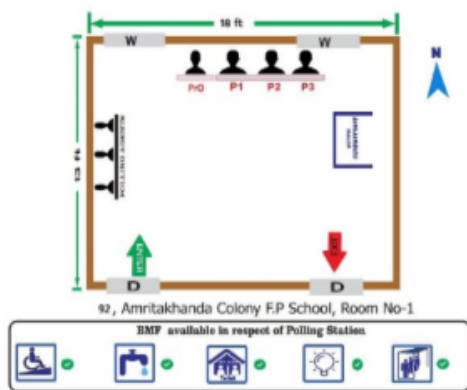

নির্বাচক নিবন্ধন আধিকারিকের স্বাক্ষর

Nazri Naksha

Google Map View

Polling Station Building Front View

Polling Station Front View

Cad View

Key MAP View

1 নাম : শ্যামল অধিকারী পিতার নাম: রাধিকা অধিকারী বাড়ির নং : n0148 বয়স : 53 লিঙ্গ : পুরুষ	CTB2399749 ফটো উপলব্ধ	2 নাম : অনিমা মহন্ত (আধিকারী) স্বামীর নাম: শ্যামল আধিকারী বাড়ির নং : n0148 বয়স : 38 লিঙ্গ : মহিলা	TFC0999342 ফটো উপলব্ধ	3 নাম : শুভ অধিকারী পিতার নাম: শ্যামল অধিকারী বাড়ির নং : অমৃতখন্ড বয়স : 20 লিঙ্গ : পুরুষ	TFC2155455 ফটো উপলব্ধ
4 নাম : বিশ্বনাথ উরাও পিতার নাম: কাশীনাথ উরাও বাড়ির নং : n0063 বয়স : 35 লিঙ্গ : পুরুষ	TFC1652890 ফটো উপলব্ধ	5 নাম : ঝনু উরাও পিতার নাম: বৃথ্যা উরাও বাড়ির নং : n0063 বয়স : 34 লিঙ্গ : পুরুষ	TFC1298298 ফটো উপলব্ধ	6 নাম : সুকমল উড়াও পিতার নাম: বৃথ্যা উরাও বাড়ির নং : n0063 বয়স : 47 লিঙ্গ : পুরুষ	CTB2092930 ফটো উপলব্ধ
7 নাম : মুনাল উরাও পিতার নাম: বৃথ্যা উরাও বাড়ির নং : n0063 বয়স : 38 লিঙ্গ : পুরুষ	TFC1298108 ফটো উপলব্ধ	8 নাম : মামুনি উরাও স্বামীর নাম: মংলা উরাও বাড়ির নং : n0063 বয়স : 30 লিঙ্গ : মহিলা	TFC1298165 ফটো উপলব্ধ	9 নাম : সুনীল উরাও পিতার নাম: বৃথ্যা উরাও বাড়ির নং : n0063 বয়স : 46 লিঙ্গ : পুরুষ	TFC0999706 ফটো উপলব্ধ
10 নাম : ফটিক উরাও পিতার নাম: মাংর উরাও বাড়ির নং : n0059 বয়স : 50 লিঙ্গ : পুরুষ	WB/06/038/300286 ফটো উপলব্ধ	11 নাম : মালতী উরাও স্বামীর নাম: বন্দন উরাও বাড়ির নং : n0060 বয়স : 66 লিঙ্গ : মহিলা	CTB2093854 ফটো উপলব্ধ	12 নাম : মঙ্গল উরাও পিতার নাম: বৃন্দল উরাও বাড়ির নং : n0056 বয়স : 42 লিঙ্গ : পুরুষ	TFC1652866 ফটো উপলব্ধ
13 নাম : মিনতি উরাও স্বামীর নাম: বিরশা উরাও বাড়ির নং : n0054 বয়স : 51 লিঙ্গ : মহিলা	WB/06/038/300091 ফটো উপলব্ধ	14 নাম : রিয়া মহন্ত মায়ের নাম: লাভলি দাস মহন্ত বাড়ির নং : শঙ্করপুর বয়স : 25 লিঙ্গ : মহিলা	TFC1824986 ফটো উপলব্ধ	15 নাম : বিশ্বজিৎ উরাও পিতার নাম: নন্দলাল উরাও বাড়ির নং : n0094 বয়স : 30 লিঙ্গ : পুরুষ	TFC1215656 ফটো উপলব্ধ
16 নাম : গুলু উরাও স্বামীর নাম: বৈদনাথ উরাও বাড়ির নং : 026 বয়স : 33 লিঙ্গ : মহিলা	TFC1711837 ফটো উপলব্ধ	17 নাম : সামিয়া উরাও স্বামীর নাম: লালু উরাও বাড়ির নং : n0053 বয়স : 51 লিঙ্গ : মহিলা	WB/06/038/300156 ফটো উপলব্ধ	18 নাম : বিজলী উরাও স্বামীর নাম: বৃথ্যা উরাও বাড়ির নং : n0093 বয়স : 31 লিঙ্গ : মহিলা	TFC1298025 ফটো উপলব্ধ
19 নাম : মালতী উরাও স্বামীর নাম: নন্দ উরাও বাড়ির নং : n0094 বয়স : 51 লিঙ্গ : মহিলা	TFC1910157 ফটো উপলব্ধ	20 নাম : তারামনি উরাও স্বামীর নাম: পরেশ উরাও বাড়ির নং : n0051 বয়স : 51 লিঙ্গ : মহিলা	WB/06/038/300193 ফটো উপলব্ধ	21 নাম : রনী টিগ্লা মায়ের নাম: বৃডি উরাও বাড়ির নং : এন0072 বয়স : 23 লিঙ্গ : পুরুষ	TFC2038917 ফটো উপলব্ধ
22 নাম : সুনীল উরাও পিতার নাম: চুকাং উরাও বাড়ির নং : n0021 বয়স : 54 লিঙ্গ : পুরুষ	WB/06/038/300516 ফটো উপলব্ধ	23 নাম : সুমতি উরাও (এক্সা) স্বামীর নাম: যুগনু উরাও বাড়ির নং : n0023 বয়স : 43 লিঙ্গ : মহিলা	CTB2093847 ফটো উপলব্ধ	24 নাম : বাচ্ছি উরাও স্বামীর নাম: দেবনাথ উরাও বাড়ির নং : n0026 বয়স : 49 লিঙ্গ : মহিলা	TFC2232312 ফটো উপলব্ধ
25 নাম : মৌসুমী মাহাতো স্বামীর নাম: অমিত উরাও বাড়ির নং : শঙ্করপুর বয়স : 24 লিঙ্গ : মহিলা	TFC2097707 ফটো উপলব্ধ	26 নাম : কৈইলা উরাও পিতার নাম: মাংরা উরাও বাড়ির নং : n0073 বয়স : 41 লিঙ্গ : পুরুষ	TFC1216001 ফটো উপলব্ধ	27 নাম : বচন উরাও পিতার নাম: মাংরা উরাও বাড়ির নং : n0073 বয়স : 38 লিঙ্গ : পুরুষ	TFC1216019 ফটো উপলব্ধ
28 নাম : বিজয় উরাও মায়ের নাম: তারামনি উরাও বাড়ির নং : এন0052 বয়স : 27 লিঙ্গ : পুরুষ	TFC2037547 ফটো উপলব্ধ	29 নাম : সুমন উরাও পিতার নাম: মোহন উরাও বাড়ির নং : n0090 বয়স : 30 লিঙ্গ : পুরুষ	TFC1215730 ফটো উপলব্ধ	30 নাম : বুলবুলি উরাও পিতার নাম: কাশীনাথ উরাও বাড়ির নং : 064 বয়স : 27 লিঙ্গ : মহিলা	TFC1712017 ফটো উপলব্ধ