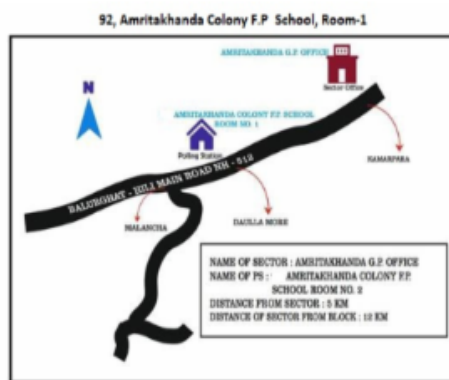

Key MAP View