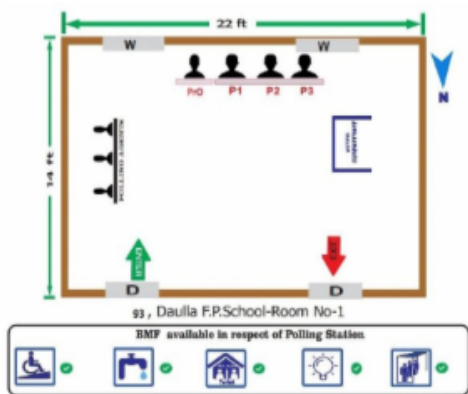

নির্বাচক নিবন্ধন আধিকারিকের স্বাক্ষর

Nazri Naksha

Google Map View

Polling Station Building Front View

Polling Station Front View

Cad View

Key MAP View

বিধানসভা নির্বাচনক্ষেত্রের নং, নাম : 39-বালুরঘাট