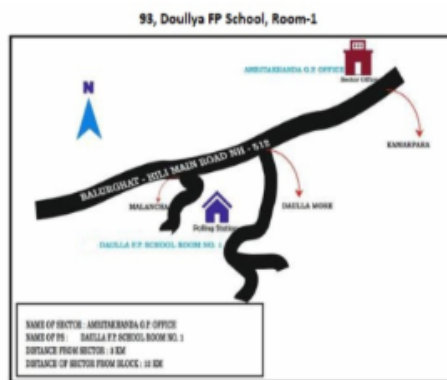

নির্বাচক নিবন্ধন আধিকারিকের স্বাক্ষর

Nazri Naksha

Google Map View

Polling Station Building Front View

Polling Station Front View

Cad View

Key MAP View

বিধানসভা নির্বাচনক্ষেত্রের নং, নাম : 39-বালুরঘাট