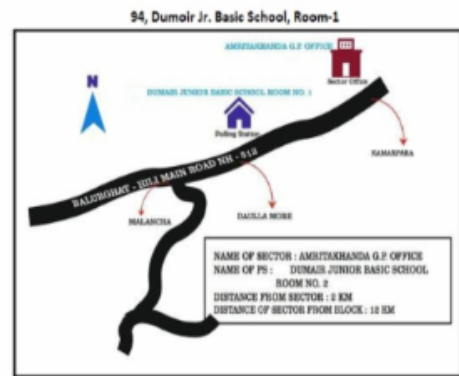

নির্বাচক নিবন্ধন আধিকারিকের স্বাক্ষর

Nazri Naksha

Google Map View

Polling Station Building Front View

Polling Station Front View

Cad View

Key MAP View

বিধানসভা নির্বাচনক্ষেত্রের নং, নাম : 39-বালুরঘাট
ভাগ নং, নাম : 1-দৌল্লা