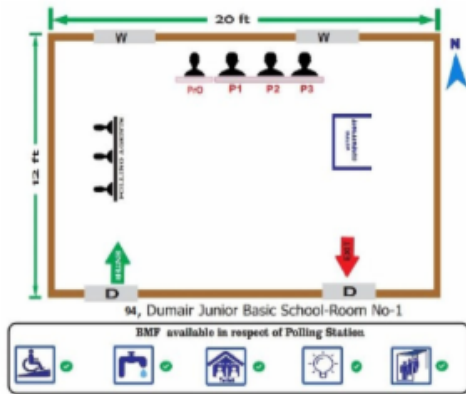

নির্বাচক নিবন্ধন আধিকারিকের স্বাক্ষর

Nazri Naksha

Google Map View

Polling Station Building Front View

Polling Station Front View

Cad View

Key MAP View

বিধানসভা নির্বাচনক্ষেত্রের নং, নাম : 39-বালুরঘাট
ভাগ নং, নাম : 1-দৌল্লা