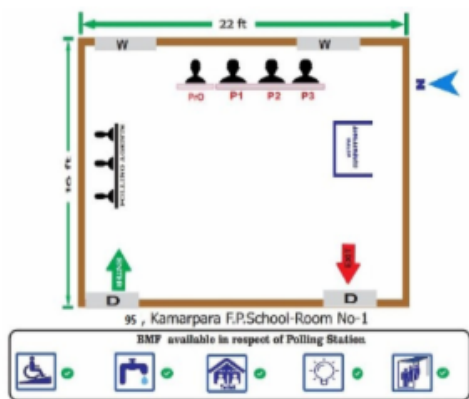

নির্বাচক নিবন্ধন আধিকারিকের স্বাক্ষর

Nazri Naksha

Google Map View

Polling Station Building Front View

Polling Station Front View

Cad View

Key MAP View

বিধানসভা নির্বাচনক্ষেত্রের নং, নাম : 39-বাবুরঘাট
ভাগ নং, নাম : 1-কামারপাড়া (পূর্ব, পশ্চিম)