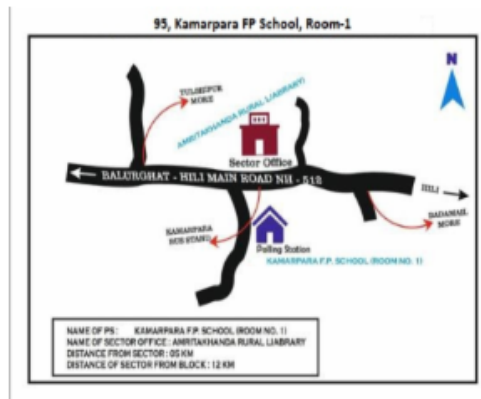

নির্বাচক নিবন্ধন আধিকারিকের স্বাক্ষর

Nazri Naksha

Google Map View

Polling Station Building Front View

Polling Station Front View

Cad View

Key MAP View

বিধানসভা নির্বাচনক্ষেত্রের নং, নাম : 39-বাবুরঘাট
ভাগ নং, নাম : 1-কামারপাড়া (পূর্ব, পশ্চিম)