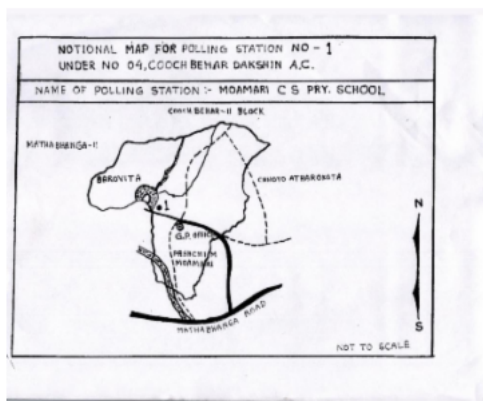

Nazri Naksha