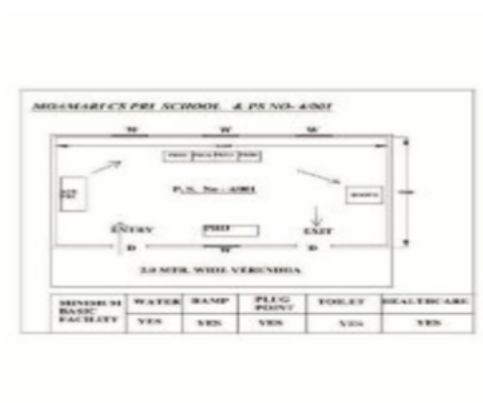

নির্বাচক নিবন্ধন আধিকারিকের স্বাক্ষর

Nazri Naksha

Google Map View

Polling Station Building Front View

Polling Station Front View

Cad View

Key MAP View

1 নাম : গৌর চান সরকার পিতার নাম : রুহিনী সরকার বাড়ির নং : n0237 বয়স : 41 লিঙ্গ : পুরুষ	DWP2792760 ফটো উপলব্ধ	2 নাম : কাপিয়া বিবি স্বামীর নাম : সমসের আলী মিঞা বাড়ির নং : n0126 বয়স : 57 লিঙ্গ : মহিলা	DWP2907624 ফটো উপলব্ধ	3 নাম : নূর হোসেন পিতার নাম : সমসের আলী মিঞা বাড়ির নং : n0126 বয়স : 45 লিঙ্গ : পুরুষ	DWP2785285 ফটো উপলব্ধ
4 নাম : ভবানী দেব (সরকার) স্বামীর নাম : ভবতোষ দেব বাড়ির নং : n0236 বয়স : 41 লিঙ্গ : মহিলা	DWP2785707 ফটো উপলব্ধ	5 নাম : বিজয়ী কুমার দেব মায়ের নাম : ভবানী দেব সরকার বাড়ির নং : না বয়স : 20 লিঙ্গ : পুরুষ	TSX2420784 ফটো উপলব্ধ	6 নাম : শিখা রায় (সরকার) স্বামীর নাম : গৌর চান সরকার বাড়ির নং : n0237 বয়স : 36 লিঙ্গ : মহিলা	TSX1642446 ফটো উপলব্ধ
7 নাম : নজিমা খাতুন স্বামীর নাম : আমির হোসেন বাড়ির নং : n0126 বয়স : 36 লিঙ্গ : মহিলা	YSL1794023 ফটো উপলব্ধ	8 নাম : সোমা দেবসিংহ(বর্মন) স্বামীর নাম : রাম চরণ বর্মন বাড়ির নং : এন0234 বয়স : 26 লিঙ্গ : মহিলা	TSX1946912 ফটো উপলব্ধ	9 নাম : জাহিদুল হক পিতার নাম : আমির হোসেন বাড়ির নং : n0126 বয়স : 26 লিঙ্গ : পুরুষ	TSX1930577 ফটো উপলব্ধ
10 নাম : আমির হোসেন পিতার নাম : সমসের আলী বাড়ির নং : n0126 বয়স : 41 লিঙ্গ : পুরুষ	TSX1424233 ফটো উপলব্ধ	11 নাম : রমেন বর্মন পিতার নাম : বিপিন বর্মন বাড়ির নং : n0234 বয়স : 34 লিঙ্গ : পুরুষ	TSX1353259 ফটো উপলব্ধ	12 নাম : রাম চরণ বর্মন পিতার নাম : ললিত বর্মন বাড়ির নং : n0234 বয়স : 29 লিঙ্গ : পুরুষ	TSX1930536 ফটো উপলব্ধ
13 নাম : বিনো বর্মন স্বামীর নাম : বিপিন বর্মন বাড়ির নং : n0234 বয়স : 66 লিঙ্গ : মহিলা	DWP2785301 ফটো উপলব্ধ	14 নাম : ললিত বর্মন পিতার নাম : নটকু বর্মন বাড়ির নং : এন0234 বয়স : 54 লিঙ্গ : পুরুষ	TSX1088988 ফটো উপলব্ধ	15 নাম : সোমেন বর্মন পিতার নাম : বিপিন বর্মন বাড়ির নং : n0234 বয়স : 29 লিঙ্গ : পুরুষ	TSX1642172 ফটো উপলব্ধ
16 নাম : রেজিনা খাতুন(বিবি) স্বামীর নাম : আমিনুর হোসেন বাড়ির নং : n0126 বয়স : 36 লিঙ্গ : মহিলা	TSX1353333 ফটো উপলব্ধ	17 নাম : আমিনুর হোসেন পিতার নাম : সমসের আলী মিঞা বাড়ির নং : n0126 বয়স : 46 লিঙ্গ : পুরুষ	DWP2368934 ফটো উপলব্ধ	18 নাম : বিপিন বর্মন পিতার নাম : নটকু বর্মন বাড়ির নং : n0234 বয়স : 70 লিঙ্গ : পুরুষ	DWP2785293 ফটো উপলব্ধ
19 নাম : তুষার বর্মন পিতার নাম : ললিত বর্মন বাড়ির নং : মোয়ামারী বয়স : 21 লিঙ্গ : পুরুষ	TSX2435584 ফটো উপলব্ধ	20 নাম : অর্জুন অধিকারী পিতার নাম : ললিত অধিকারী বাড়ির নং : n0132 বয়স : 36 লিঙ্গ : পুরুষ	DWP2868057 ফটো উপলব্ধ	21 নাম : শান্তি অধিকারী (বর্মন) স্বামীর নাম : রামাকান্ত অধিকারী বাড়ির নং : n0132 বয়স : 38 লিঙ্গ : মহিলা	TSX1089036 ফটো উপলব্ধ
22 নাম : সুখসারী অধিকারী স্বামীর নাম : ললিত অধিকারী বাড়ির নং : n0132 বয়স : 69 লিঙ্গ : মহিলা	TSX2035459 ফটো উপলব্ধ	23 নাম : শঙ্কর অধিকারী পিতার নাম : রমাকান্ত অধিকারী বাড়ির নং : 147 বয়স : 24 লিঙ্গ : পুরুষ	TSX2274447 ফটো উপলব্ধ	24 নাম : ললিত অধিকারী পিতার নাম : মহেন্দ্র অধিকারী বাড়ির নং : n0132 বয়স : 75 লিঙ্গ : পুরুষ	TSX2035426 ফটো উপলব্ধ
25 নাম : যতন অধিকারী পিতার নাম : জীবন অধিকারী বাড়ির নং : n0132 বয়স : 28 লিঙ্গ : পুরুষ	TSX1751122 ফটো উপলব্ধ	26 নাম : কনিকা অধিকারী স্বামীর নাম : জীবন অধিকারী বাড়ির নং : n0132 বয়স : 54 লিঙ্গ : মহিলা	WB/01/005/216262 ফটো উপলব্ধ	27 নাম : জীবন অধিকারী পিতার নাম : ললিত অধিকারী বাড়ির নং : n0132 বয়স : 57 লিঙ্গ : পুরুষ	WB/01/005/216177 ফটো উপলব্ধ
28 নাম : সোনেকা রায় অধিকারী স্বামীর নাম : সুবল অধিকারী বাড়ির নং : n0132 বয়স : 37 লিঙ্গ : মহিলা	TSX1281914 ফটো উপলব্ধ	29 নাম : সুবল অধিকারী পিতার নাম : ললিত অধিকারী বাড়ির নং : n0132 বয়স : 40 লিঙ্গ : পুরুষ	DWP2370179 ফটো উপলব্ধ	30 নাম : রমাকান্ত অধিকারী পিতার নাম : ললিত অধিকারী বাড়ির নং : n0132 বয়স : 43 লিঙ্গ : পুরুষ	DWP2074664 ফটো উপলব্ধ