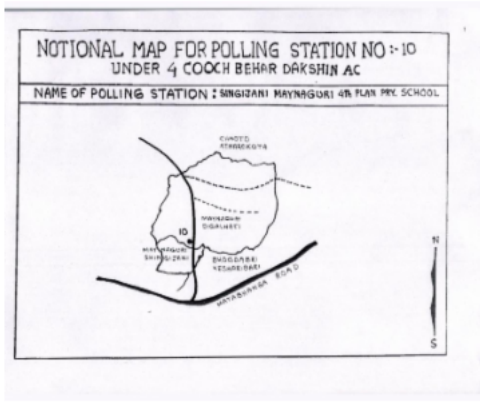

Nazri Naksha