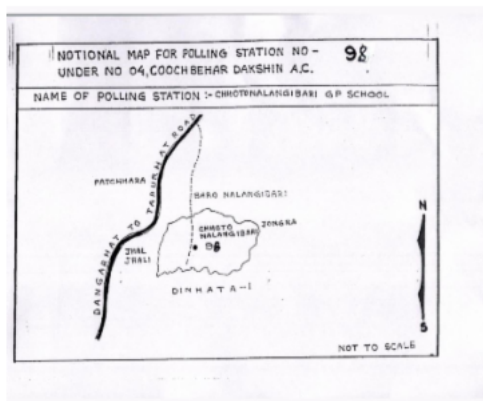

Nazri Naksha