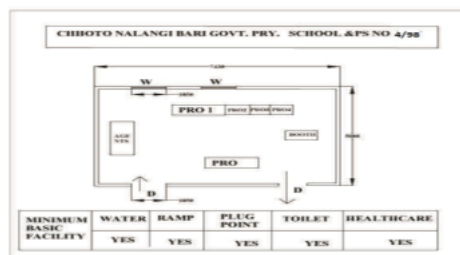

নির্বাচক নিবন্ধন আধিকারিকের স্বাক্ষর

Nazri Naksha

Google Map View

Polling Station Building Front View

Polling Station Front View

Cad View

Key MAP View

1 নাম : সাহানা খাতুন পিতার নাম: সাবেদ আলী বাড়ির নং : N0028 বয়স : 31 লিঙ্গ : মহিলা	TSX2145563 ফটো উপলব্ধ	2 নাম : আসমা খাতুন স্বামীর নাম: রাজিব হোসেন বাড়ির নং : n0014 বয়স : 26 লিঙ্গ : মহিলা	TSX2149235 ফটো উপলব্ধ	3 নাম : তাহেরা বানু স্বামীর নাম: নূর ইসলাম বাড়ির নং : n0023 বয়স : 24 লিঙ্গ : মহিলা	TSX2149169 ফটো উপলব্ধ
4 নাম : রাজ হক পিতার নাম: আমিনুর আলি বাড়ির নং : এন0050 বয়স : 29 লিঙ্গ : পুরুষ	TSX2287381 ফটো উপলব্ধ	5 নাম : সুমি অধিকারী পিতার নাম: কারাগৌক অধিকারী বাড়ির নং : এন0128 বয়স : 24 লিঙ্গ : মহিলা	TSX2202596 ফটো উপলব্ধ	6 নাম : রুবি পরভীন স্বামীর নাম: হাপিজুল হক বাড়ির নং : 94 বয়স : 21 লিঙ্গ : মহিলা	TSX2324549 ফটো উপলব্ধ
7 নাম : রেখা বানু পিতার নাম: একরাজুল হক বাড়ির নং : n0067 বয়স : 30 লিঙ্গ : মহিলা	TSX1565035 ফটো উপলব্ধ	8 নাম : দীপংকর রায় পিতার নাম: দীনবন্ধু রায় বাড়ির নং : এন0128 বয়স : 24 লিঙ্গ : পুরুষ	TSX2307841 ফটো উপলব্ধ	9 নাম : রশিদুল হক পিতার নাম: বরকত আলী মিঞা বাড়ির নং : এন0048 বয়স : 23 লিঙ্গ : পুরুষ	TSX2202331 ফটো উপলব্ধ
10 নাম : ফিরোজ খান পিতার নাম: ছায়দার আলী বাড়ির নং : n0044 বয়স : 24 লিঙ্গ : পুরুষ	TSX2148856 ফটো উপলব্ধ	11 নাম : রাবিউল হক পিতার নাম: নাজির উদদিন বাড়ির নং : এন 0023 বয়স : 21 লিঙ্গ : পুরুষ	TSX2298958 ফটো উপলব্ধ	12 নাম : মোস্তাকিম হক পিতার নাম: সহিদুল ইসলাম বাড়ির নং : n0044 বয়স : 24 লিঙ্গ : পুরুষ	TSX2095511 ফটো উপলব্ধ
13 নাম : ইয়াছিন আলী পিতার নাম: বরকত আলী বাড়ির নং : এন0048 বয়স : 22 লিঙ্গ : পুরুষ	TSX2246932 ফটো উপলব্ধ	14 নাম : আরিফ হোসেন পিতার নাম: নজরুল ইসলাম বাড়ির নং : এন014 বয়স : 23 লিঙ্গ : পুরুষ	TSX2202687 ফটো উপলব্ধ	15 নাম : নাজমুল আলম পিতার নাম: নাজিরউদ্দিন বাড়ির নং : n0023 বয়স : 24 লিঙ্গ : পুরুষ	TSX2149730 ফটো উপলব্ধ
16 নাম : মাসুদ আলম পিতার নাম: আব্দুল হামিদ মিঞা বাড়ির নং : 17 বয়স : 21 লিঙ্গ : পুরুষ	TSX2329506 ফটো উপলব্ধ	17 নাম : লায়লাতুন নাহার স্বামীর নাম: আবদুর রহমান বাড়ির নং : এন023 বয়স : 28 লিঙ্গ : মহিলা	TSX1816768 ফটো উপলব্ধ	18 নাম : নূর বানু খাতুন পিতার নাম: সহিদুল ইসলাম বাড়ির নং : এন044 বয়স : 22 লিঙ্গ : মহিলা	TSX2238285 ফটো উপলব্ধ
19 নাম : মোজাম্মেল আলী পিতার নাম: আব্দুল করিম বাড়ির নং : n0044 বয়স : 23 লিঙ্গ : পুরুষ	TSX2057420 ফটো উপলব্ধ	20 নাম : রেজাউল ক্বার পিতার নাম: সাফিউদ্দিন মিঞা বাড়ির নং : n0079 বয়স : 25 লিঙ্গ : পুরুষ	TSX2148716 ফটো উপলব্ধ	21 নাম : আবদুল হামিদ মিঞা পিতার নাম: আমানোতুল্লা মিঞা বাড়ির নং : n0014 বয়স : 67 লিঙ্গ : পুরুষ	TSX2104602 ফটো উপলব্ধ
22 নাম : আয়ুব আলি পিতার নাম: বাহারুদ্দিন মিঞা বাড়ির নং : এন0048 বয়স : 22 লিঙ্গ : পুরুষ	TSX2238582 ফটো উপলব্ধ	23 নাম : মোসলেমা খাতুন পিতার নাম: বরকত আলী বাড়ির নং : n0048 বয়স : 28 লিঙ্গ : মহিলা	TSX1877679 ফটো উপলব্ধ	24 নাম : মেফতাজুল বেগম বসুনীয়া স্বামীর নাম: মোজাম্মেল আলী বাড়ির নং : n0044 বয়স : 43 লিঙ্গ : মহিলা	DWP2626927 ফটো উপলব্ধ
25 নাম : মানিক হক পিতার নাম: সেরাজুল ইসলাম বাড়ির নং : n0128 বয়স : 38 লিঙ্গ : পুরুষ	DWP2822245 ফটো উপলব্ধ	26 নাম : রেনুকা পারভীন স্বামীর নাম: আসরাফুল খালেক বাড়ির নং : n0014 বয়স : 28 লিঙ্গ : মহিলা	TSX1883164 ফটো উপলব্ধ	27 নাম : বাদীউর জামাল পিতার নাম: উমর উদ্দিন মিঞা বাড়ির নং : n0048 বয়স : 32 লিঙ্গ : পুরুষ	TSX1564681 ফটো উপলব্ধ
28 নাম : দীনবন্ধু রায় পিতার নাম: দেবেন রায় বাড়ির নং : n0128 বয়স : 58 লিঙ্গ : পুরুষ	WB/01/005/444781 ফটো উপলব্ধ	29 নাম : সেরাজুলহক পিতার নাম: আব্দুল খালেক বাড়ির নং : n0128 বয়স : 61 লিঙ্গ : পুরুষ	WB/01/005/444015 ফটো উপলব্ধ	30 নাম : মোসলেমা বেগম স্বামীর নাম: আমজাদ হোসেন বাড়ির নং : 0373 বয়স : 38 লিঙ্গ : মহিলা	TSX1201581 ফটো উপলব্ধ