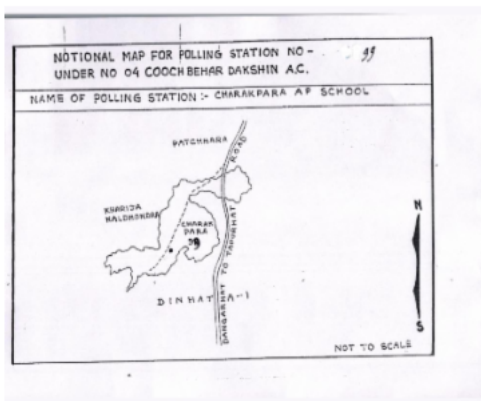

Nazri Naksha