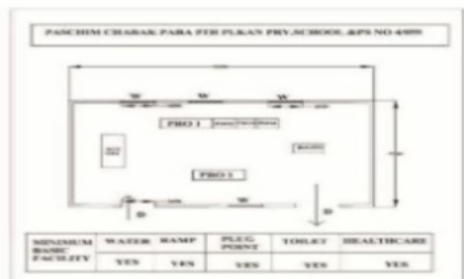

নির্বাচক নিবন্ধন আধিকারিকের স্বাক্ষর

Nazri Naksha

Google Map View

Polling Station Building Front View

Polling Station Front View

Cad View

Key MAP View

1 নাম : পৌতম বর্মন পিতার নাম: দেবেন বর্মন বাড়ির নং : n0041 বয়স : 29 লিঙ্গ : পুরুষ	TSX2150142 ফটো উপলব্ধ	# 2 নাম : আহরুদ্দিন মিয়া পিতার নাম: কপুরদ্দিন মিয়া বাড়ির নং : n0056 বয়স : 61 লিঙ্গ : পুরুষ	TSX2034676 ফটো উপলব্ধ	3 নাম : আলি হোসেন মিয়া পিতার নাম: মনছুর আলী হোসেন বাড়ির নং : n0058 বয়স : 46 লিঙ্গ : পুরুষ	DWP2160927 ফটো উপলব্ধ
4 নাম : মামুনী খাতুন বিবি স্বামীর নাম: হাইনুর হক বাড়ির নং : n0058 বয়স : 30 লিঙ্গ : মহিলা	TSX1940618 ফটো উপলব্ধ	5 নাম : নাছদ্দিন মিয়া পিতার নাম: আজিম মিয়া বাড়ির নং : n0190 বয়স : 55 লিঙ্গ : পুরুষ	WB/01/005/447606 ফটো উপলব্ধ	6 নাম : আছরবিবি স্বামীর নাম: আজিম মিয়া বাড়ির নং : n0190 বয়স : 63 লিঙ্গ : মহিলা	WB/01/005/447183 ফটো উপলব্ধ
7 নাম : লতিকা বিবি স্বামীর নাম: নাছদ্দিন মিয়া বাড়ির নং : n0190 বয়স : 51 লিঙ্গ : মহিলা	WB/01/005/447182 ফটো উপলব্ধ	8 নাম : সাপিনা বিবি স্বামীর নাম: আমিনুর হোসেন বাড়ির নং : n0046 বয়স : 36 লিঙ্গ : মহিলা	TSX1565142 ফটো উপলব্ধ	9 নাম : সাহেরা বানু বিবি স্বামীর নাম: আব্দুল মজিদ মিয়া বাড়ির নং : n0066 বয়স : 59 লিঙ্গ : মহিলা	DWP1532357 ফটো উপলব্ধ
10 নাম : মফিয়া বিবি স্বামীর নাম: কাসেম আলী মিয়া বাড়ির নং : n0066 বয়স : 71 লিঙ্গ : মহিলা	WB/01/005/447122 ফটো উপলব্ধ	11 নাম : কোহিনুর বিবি স্বামীর নাম: ছলিম মিয়া বাড়ির নং : n0058 বয়স : 31 লিঙ্গ : মহিলা	TSX1467166 ফটো উপলব্ধ	12 নাম : ছলিম মিয়া পিতার নাম: মনছুর আলী মিয়া বাড়ির নং : n0058 বয়স : 37 লিঙ্গ : পুরুষ	TSX1201847 ফটো উপলব্ধ
13 নাম : আলিম মিয়া পিতার নাম: মনছুর মিয়া বাড়ির নং : n0058 বয়স : 43 লিঙ্গ : পুরুষ	DWP2450971 ফটো উপলব্ধ	14 নাম : হাসিনা বানু স্বামীর নাম: আসিদুল মিয়া বাড়ির নং : এন0056 বয়স : 27 লিঙ্গ : মহিলা	TSX1983386 ফটো উপলব্ধ	15 নাম : কপুরন বেওয়া স্বামীর নাম: আজিজার খন্দকার বাড়ির নং : n0056 বয়স : 71 লিঙ্গ : মহিলা	WB/01/005/447174 ফটো উপলব্ধ
16 নাম : হাসানুর হক পিতার নাম: আব্দুল মজিদ মিয়া বাড়ির নং : n0066 বয়স : 33 লিঙ্গ : পুরুষ	TSX1381532 ফটো উপলব্ধ	17 নাম : আমিনুর রহমান পিতার নাম: কাশেম আলী বাড়ির নং : n0066 বয়স : 32 লিঙ্গ : পুরুষ	TSX1565209 ফটো উপলব্ধ	18 নাম : মজিদুল মিয়া পিতার নাম: ইয়াসিন মিয়া বাড়ির নং : n0046 বয়স : 42 লিঙ্গ : পুরুষ	DWP2160943 ফটো উপলব্ধ
19 নাম : আমিনুর হোসেন পিতার নাম: সিরাজুল মিয়া বাড়ির নং : n0046 বয়স : 38 লিঙ্গ : পুরুষ	TSX1466853 ফটো উপলব্ধ	20 নাম : আজিমুন বিবি স্বামীর নাম: নজরুল মিয়া বাড়ির নং : n0041 বয়স : 57 লিঙ্গ : মহিলা	WB/01/005/447549 ফটো উপলব্ধ	21 নাম : অনিতা বর্মন স্বামীর নাম: দেবেন বর্মন বাড়ির নং : n0041 বয়স : 53 লিঙ্গ : মহিলা	DWP2450377 ফটো উপলব্ধ
22 নাম : লিলামা বিবি স্বামীর নাম: ছামিনুর মিয়া বাড়ির নং : n0046 বয়স : 36 লিঙ্গ : মহিলা	TSX1303528 ফটো উপলব্ধ	23 নাম : সাহানুর হক পিতার নাম: আব্দুল মজিদ মিয়া বাড়ির নং : n0066 বয়স : 36 লিঙ্গ : পুরুষ	TSX0423434 ফটো উপলব্ধ	24 নাম : মুহিনুর হক পিতার নাম: আব্দুল ওসমান বাড়ির নং : n0058 বয়স : 30 লিঙ্গ : পুরুষ	TSX1565357 ফটো উপলব্ধ
25 নাম : সামছুল হক পিতার নাম: আব্দুল মজিদ মিয়া বাড়ির নং : n0066 বয়স : 39 লিঙ্গ : পুরুষ	TSX1202308 ফটো উপলব্ধ	26 নাম : আরজিনা বিবি স্বামীর নাম: আলী হোসেন মিয়া বাড়ির নং : n0068 বয়স : 35 লিঙ্গ : মহিলা	TSX1201615 ফটো উপলব্ধ	27 নাম : আলোয়া বিবি স্বামীর নাম: মনসুর মিয়া বাড়ির নং : n0058 বয়স : 63 লিঙ্গ : মহিলা	WB/01/005/447711 ফটো উপলব্ধ
28 নাম : সাদ্দাম হোসেন পিতার নাম: আলি হোসেন মিয়া বাড়ির নং : এন0058 বয়স : 25 লিঙ্গ : পুরুষ	TSX1982594 ফটো উপলব্ধ	29 নাম : লিপিকা বিবি স্বামীর নাম: সাহামুর আলম বাড়ির নং : n0066 বয়স : 30 লিঙ্গ : মহিলা	TSX1684356 ফটো উপলব্ধ	30 নাম : মজিয়া বিবি স্বামীর নাম: ঘুমুয়া বাড়ির নং : n0056 বয়স : 54 লিঙ্গ : মহিলা	WB/01/005/447157 ফটো উপলব্ধ