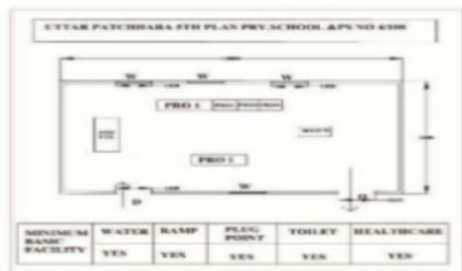

নির্বাচক নিবন্ধন আধিকারিকের স্বাক্ষর

Nazri Naksha

Google Map View

Polling Station Building Front View

Polling Station Front View

Cad View

Key MAP View

1 নাম : সুরেন মোদক পিতার নাম: সুরেশ মোদক বাড়ির নং : n0006 বয়স : 54 লিঙ্গ : পুরুষ	DWP0094235 ফটো উপলব্ধ	2 নাম : আজিজুল হক পিতার নাম: ছকিমুদ্দিন মিঞা বাড়ির নং : এন0057 বয়স : 25 লিঙ্গ : পুরুষ	TSX1948413 ফটো উপলব্ধ	3 নাম : স্বপন মোদক পিতার নাম: সুরেন মোদক বাড়ির নং : নং006 বয়স : 28 লিঙ্গ : পুরুষ	TSX2091700 ফটো উপলব্ধ
4 নাম : রবিন মোদক পিতার নাম: সুরেন মোদক বাড়ির নং : এন0006 বয়স : 25 লিঙ্গ : পুরুষ	TSX1948421 ফটো উপলব্ধ	5 নাম : আচিরণবিবি স্বামীর নাম: নুরুল খন্দকার বাড়ির নং : n0046 বয়স : 71 লিঙ্গ : মহিলা	WB/01/005/450033 ফটো উপলব্ধ	6 নাম : মোস্তাফিজুর হোসেন পিতার নাম: জব্বার হোসেন মিয়া বাড়ির নং : n0022 বয়স : 51 লিঙ্গ : পুরুষ	WB/01/005/450049 ফটো উপলব্ধ
7 নাম : আসরাফুল হোসেন পিতার নাম: মোস্তাফিজুর হোসেন বাড়ির নং : n0022 বয়স : 27 লিঙ্গ : পুরুষ	TSX1940832 ফটো উপলব্ধ	8 নাম : রতন মোদক পিতার নাম: সুশীল চন্দ্র মোদক বাড়ির নং : n0180 বয়স : 36 লিঙ্গ : পুরুষ	TSX1381433 ফটো উপলব্ধ	9 নাম : আলোয়া বিবি স্বামীর নাম: মোস্তাফিজুর হোসেন বাড়ির নং : n0022 বয়স : 42 লিঙ্গ : মহিলা	DWP2161669 ফটো উপলব্ধ
10 নাম : মিমিকা খাতুন পিতার নাম: মোস্তাফিজুর হোসেন বাড়ির নং : এন0022 বয়স : 21 লিঙ্গ : মহিলা	TSX2303485 ফটো উপলব্ধ	11 নাম : সুধাবালা মোদক স্বামীর নাম: সুশীল মোদক বাড়ির নং : n0183 বয়স : 52 লিঙ্গ : মহিলা	DWP0095679 ফটো উপলব্ধ	12 নাম : সবিতা মোদক স্বামীর নাম: সুরেন মোদক বাড়ির নং : n0125 বয়স : 50 লিঙ্গ : মহিলা	DWP0095281 ফটো উপলব্ধ
13 নাম : খচিরণ বেওয়া স্বামীর নাম: মোসলেম খন্দকার বাড়ির নং : n0046 বয়স : 69 লিঙ্গ : মহিলা	WB/01/005/450035 ফটো উপলব্ধ	14 নাম : তপন মোদক পিতার নাম: সুশীল চন্দ্র মোদক বাড়ির নং : n0180 বয়স : 33 লিঙ্গ : পুরুষ	TSX1381458 ফটো উপলব্ধ	15 নাম : সুশীল মোদক পিতার নাম: সুরেশ মোদক বাড়ির নং : n0180 বয়স : 58 লিঙ্গ : পুরুষ	DWP0095323 ফটো উপলব্ধ
16 নাম : জমিলা বিবি স্বামীর নাম: ছকিমুদ্দিন মিঞা বাড়ির নং : n0057 বয়স : 42 লিঙ্গ : মহিলা	DWP2822989 ফটো উপলব্ধ	# 17 নাম : আসিফুল হক পিতার নাম: ছকিমুদ্দিন মিঞা বাড়ির নং : 00 বয়স : 22 লিঙ্গ : পুরুষ	TSX2410496 ফটো উপলব্ধ	18 নাম : সান্তার আলী মিঞা পিতার নাম: রোস্তুম আলী মিঞা বাড়ির নং : n0049 বয়স : 33 লিঙ্গ : পুরুষ	TSX1381763 ফটো উপলব্ধ
19 নাম : অজফা খাতুন স্বামীর নাম: সোরাব আলী বাড়ির নং : n0049 বয়স : 30 লিঙ্গ : মহিলা	TSX1565837 ফটো উপলব্ধ	20 নাম : সোরাব আলী পিতার নাম: রোস্তুম আলী বাড়ির নং : n0049 বয়স : 40 লিঙ্গ : পুরুষ	DWP2451508 ফটো উপলব্ধ	21 নাম : আলতাপ হোসেন পিতার নাম: রোস্তুম আলী মিঞা বাড়ির নং : n0049 বয়স : 28 লিঙ্গ : পুরুষ	TSX1791177 ফটো উপলব্ধ
22 নাম : সখি বর্মন স্বামীর নাম: চন্দন বর্মন বাড়ির নং : N0049 বয়স : 26 লিঙ্গ : মহিলা	TSX2150449 ফটো উপলব্ধ	23 নাম : আশিদা খাতুন স্বামীর নাম: সান্তার আলী মিঞা বাড়ির নং : চড়কপাড়া বয়স : 28 লিঙ্গ : মহিলা	TSX1791169 ফটো উপলব্ধ	24 নাম : সুমিত্রা দাস (খুশি) স্বামীর নাম: সূর্য্যমোহন খুশি বাড়ির নং : n0049 বয়স : 50 লিঙ্গ : মহিলা	TSX1565951 ফটো উপলব্ধ
25 নাম : সূর্য্যমোহন খুশি পিতার নাম: কান্দুরা খুশি বাড়ির নং : n0049 বয়স : 56 লিঙ্গ : পুরুষ	WB/01/005/450047 ফটো উপলব্ধ	26 নাম : মজনু হোসেন পিতার নাম: ছামাদ মিঞা বাড়ির নং : এন0089 বয়স : 27 লিঙ্গ : পুরুষ	TSX2076990 ফটো উপলব্ধ	# 27 নাম : রোস্তুম আলি মিঞা পিতার নাম: টান্সরা মিঞা বাড়ির নং : n0049 বয়স : 79 লিঙ্গ : পুরুষ	TSX2073260 ফটো উপলব্ধ
28 নাম : মুন্নী খাতুন স্বামীর নাম: আলতাপ হোসেন বাড়ির নং : এন0049 বয়স : 25 লিঙ্গ : মহিলা	TSX2385342 ফটো উপলব্ধ	29 নাম : সুকদেব খুশি পিতার নাম: সূর্য্য মোহন খুশি বাড়ির নং : এন0049 বয়স : 22 লিঙ্গ : পুরুষ	TSX2437002 ফটো উপলব্ধ	30 নাম : জমসের আলি মিয়া পিতার নাম: নলোয়া মিয়া বাড়ির নং : n0108 বয়স : 67 লিঙ্গ : পুরুষ	TSX2036283 ফটো উপলব্ধ