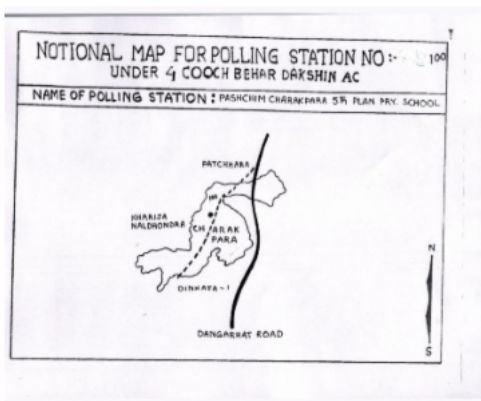

Nazri Naksha