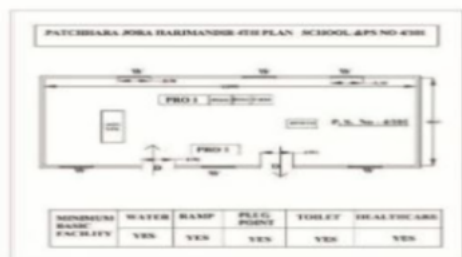

নির্বাচক নিবন্ধন আধিকারিকের স্বাক্ষর

Nazri Naksha

Google Map View

Polling Station Building Front View

Polling Station Front View

Cad View

Key MAP View

|  |                                |  |                                |  |                                |
|--|--------------------------------|--|--------------------------------|--|--------------------------------|
| 1<br>নাম : মচা মিয়া<br>পিতার নাম : ওসমান মিয়া<br>বাড়ির নং : n0099<br>বয়স : 30 লিঙ্গ : পুরুষ                    | TSX1878735<br>ফটো উপলব্ধ       | 2<br>নাম : আবুল জলিল<br>পিতার নাম : ইব্রাহিম মিয়া<br>বাড়ির নং : n0099<br>বয়স : 28 লিঙ্গ : পুরুষ             | TSX1878602<br>ফটো উপলব্ধ       | 3<br>নাম : ছিদ্দিক রহমান<br>পিতার নাম : কাহমান মিয়া<br>বাড়ির নং : পাটছড়া<br>বয়স : 23 লিঙ্গ : পুরুষ           | TSX2227205<br>ফটো উপলব্ধ       |
| 4<br>নাম : ইব্রাহিম মিয়া<br>পিতার নাম : ওসমান মিয়া<br>বাড়ির নং : n0099<br>বয়স : 46 লিঙ্গ : পুরুষ               | DWP1732791<br>ফটো উপলব্ধ       | 5<br>নাম : খচিরন বিবি<br>স্বামীর নাম : কাশেত মিয়া<br>বাড়ির নং : n0123<br>বয়স : 61 লিঙ্গ : মহিলা             | WB/01/005/453530<br>ফটো উপলব্ধ | 6<br>নাম : আবতালেক মিয়া<br>পিতার নাম : ওসমান আলী<br>বাড়ির নং : n0099<br>বয়স : 23 লিঙ্গ : পুরুষ                | TSX1791326<br>ফটো উপলব্ধ       |
| 7<br>নাম : ইচামুদ্দীন মিয়া<br>পিতার নাম : ওসমান মিয়া<br>বাড়ির নং : n0099<br>বয়স : 36 লিঙ্গ : পুরুষ             | TSX1566389<br>ফটো উপলব্ধ       | 8<br>নাম : এলেয়া বিবি<br>স্বামীর নাম : ওসমান মিয়া<br>বাড়ির নং : n0099<br>বয়স : 66 লিঙ্গ : মহিলা            | WB/01/005/453605<br>ফটো উপলব্ধ | 9<br>নাম : ওসমান<br>পিতার নাম : টাট্ট মিয়া<br>বাড়ির নং : n0099<br>বয়স : 76 লিঙ্গ : পুরুষ                      | WB/01/005/453268<br>ফটো উপলব্ধ |
| 10<br>নাম : মামুদা বিবি<br>স্বামীর নাম : খবির মিয়া<br>বাড়ির নং : n0123<br>বয়স : 38 লিঙ্গ : মহিলা                | DWP2813905<br>ফটো উপলব্ধ       | 11<br>নাম : খবির মিয়া<br>পিতার নাম : কাশেদ মিয়া<br>বাড়ির নং : n0123<br>বয়স : 44 লিঙ্গ : পুরুষ              | DWP2451607<br>ফটো উপলব্ধ       | 12<br>নাম : লাবনী বিবি<br>স্বামীর নাম : ইচামুদ্দীন মিয়া<br>বাড়ির নং : n0099<br>বয়স : 33 লিঙ্গ : মহিলা         | TSX1878453<br>ফটো উপলব্ধ       |
| 13<br>নাম : হজরত আলী<br>পিতার নাম : ওসমান মিয়া<br>বাড়ির নং : n0099<br>বয়স : 27 লিঙ্গ : পুরুষ                    | TSX1878297<br>ফটো উপলব্ধ       | 14<br>নাম : জাগির মিয়া<br>পিতার নাম : কাশেত মিয়া<br>বাড়ির নং : n0123<br>বয়স : 36 লিঙ্গ : পুরুষ             | TSX1566181<br>ফটো উপলব্ধ       | 15<br>নাম : কাশেত<br>পিতার নাম : টাট্ট মিয়া<br>বাড়ির নং : n0123<br>বয়স : 66 লিঙ্গ : পুরুষ                     | WB/01/005/453193<br>ফটো উপলব্ধ |
| 16<br>নাম : দীপঙ্কর অধিকারী<br>পিতার নাম : সুরেশ চন্দ্র অধিকারী<br>বাড়ির নং : n0244<br>বয়স : 44 লিঙ্গ : পুরুষ    | DWP2162451<br>ফটো উপলব্ধ       | 17<br>নাম : ধীরাজ অধিকারী<br>পিতার নাম : দীনবন্দু অধিকারী<br>বাড়ির নং : এন0231<br>বয়স : 25 লিঙ্গ : পুরুষ     | TSX1949171<br>ফটো উপলব্ধ       | 18<br>নাম : দীনবন্দু অধিকারী<br>পিতার নাম : অবেতা অধিকারী<br>বাড়ির নং : n0231<br>বয়স : 52 লিঙ্গ : পুরুষ        | TSX2266005<br>ফটো উপলব্ধ       |
| 19<br>নাম : নুপেন্দ্রনাথ অধিকারী<br>পিতার নাম : গোপাল অধিকারী<br>বাড়ির নং : n0235<br>বয়স : 66 লিঙ্গ : পুরুষ      | WB/01/005/453654<br>ফটো উপলব্ধ | 20<br>নাম : মানসী অধিকারী<br>পিতার নাম : রাজমোহন অধিকারী<br>বাড়ির নং : n0227<br>বয়স : 35 লিঙ্গ : মহিলা       | TSX1684950<br>ফটো উপলব্ধ       | 21<br>নাম : শ্যামল অধিকারী<br>পিতার নাম : কেট রাম অধিকারী<br>বাড়ির নং : n0227<br>বয়স : 42 লিঙ্গ : পুরুষ        | DWP2451722<br>ফটো উপলব্ধ       |
| 22<br>নাম : কৃষ্ণকান্ত অধিকারী<br>পিতার নাম : সুরেশ চন্দ্র অধিকারী<br>বাড়ির নং : n0271<br>বয়স : 53 লিঙ্গ : পুরুষ | WB/01/005/453063<br>ফটো উপলব্ধ | 23<br>নাম : নিমাই অধিকারী<br>পিতার নাম : নিতাই অধিকারী<br>বাড়ির নং : n0229<br>বয়স : 55 লিঙ্গ : পুরুষ         | WB/01/005/453699<br>ফটো উপলব্ধ | 24<br>নাম : তাপস অধিকারী<br>পিতার নাম : প্রভাষ চন্দ্র অধিকারী<br>বাড়ির নং : n0273<br>বয়স : 35 লিঙ্গ : পুরুষ    | TSX1202753<br>ফটো উপলব্ধ       |
| 25<br>নাম : যোগেশ চন্দ্র অধিকারী<br>পিতার নাম : কাচুয়া অধিকারী<br>বাড়ির নং : n0240<br>বয়স : 44 লিঙ্গ : পুরুষ    | DWP2451664<br>ফটো উপলব্ধ       | 26<br>নাম : কানাই অধিকারী<br>পিতার নাম : অমৃত চন্দ্র অধিকারী<br>বাড়ির নং : n0268<br>বয়স : 44 লিঙ্গ : পুরুষ   | DWP1564871<br>ফটো উপলব্ধ       | 27<br>নাম : পঞ্চমী অধিকারী<br>স্বামীর নাম : ভজেন অধিকারী<br>বাড়ির নং : n0257<br>বয়স : 61 লিঙ্গ : মহিলা         | TSX2455897<br>ফটো উপলব্ধ       |
| 28<br>নাম : চিরঞ্জিত অধিকারী<br>পিতার নাম : জীতেন চন্দ্র অধিকারী<br>বাড়ির নং : n0269<br>বয়স : 37 লিঙ্গ : পুরুষ   | DWP2886612<br>ফটো উপলব্ধ       | 29<br>নাম : বলাই চন্দ্র অধিকারী<br>পিতার নাম : স্বিজেন অধিকারী<br>বাড়ির নং : n0237<br>বয়স : 42 লিঙ্গ : পুরুষ | DWP2162402<br>ফটো উপলব্ধ       | 30<br>নাম : রজনীকান্ত অধিকারী<br>পিতার নাম : রমেশ চন্দ্র অধিকারী<br>বাড়ির নং : n0270<br>বয়স : 58 লিঙ্গ : পুরুষ | DWP2451763<br>ফটো উপলব্ধ       |