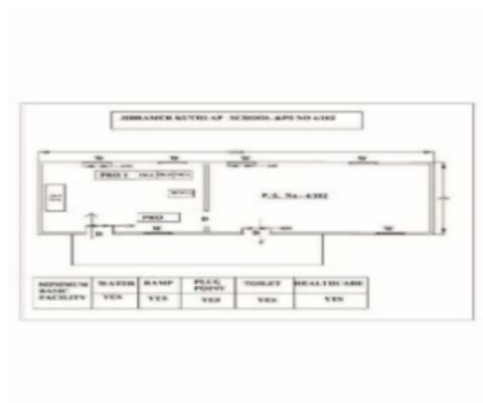

নির্বাচক নিবন্ধন আধিকারিকের স্বাক্ষর

Nazri Naksha

Google Map View

Polling Station Building Front View

Polling Station Front View

Cad View

Key MAP View

1 নাম : সুশীল বর্মণ পিতার নাম: খোকা বর্মণ বাড়ির নং : n0052 বয়স : 40 লিঙ্গ : পুরুষ	KDC2398576 ফটো উপলব্ধ	2 নাম : বার্না প্রামানিক (দাস) স্বামীর নাম: গোপাল প্রামানিক বাড়ির নং : n0174 বয়স : 41 লিঙ্গ : মহিলা	GBM2402873 ফটো উপলব্ধ	3 নাম : গুরুদাস বর্মণ পিতার নাম: বকস বর্মণ বাড়ির নং : n0196 বয়স : 50 লিঙ্গ : পুরুষ	DWP2908283 ফটো উপলব্ধ
4 নাম : যুধইশ্ঠী বর্মণ পিতার নাম: গুরুদাস বর্মণ বাড়ির নং : পাটছড়া বয়স : 20 লিঙ্গ : পুরুষ	TSX2362440 ফটো উপলব্ধ	5 নাম : শেফালী অধিকারী স্বামীর নাম: রামকানাই অধিকারী বাড়ির নং : n0027 বয়স : 69 লিঙ্গ : মহিলা	WB/01/005/456252 ফটো উপলব্ধ	6 নাম : অপর্ণা অধিকারী (দাস) স্বামীর নাম: বরুণ অধিকারী বাড়ির নং : n0027 বয়স : 36 লিঙ্গ : মহিলা	TSX1203785 ফটো উপলব্ধ
7 নাম : বরুণ অধিকারী পিতার নাম: রামকানাই অধিকারী বাড়ির নং : n0027 বয়স : 38 লিঙ্গ : পুরুষ	TSX0440024 ফটো উপলব্ধ	8 নাম : সন্তোষি বর্মণ অধিকারী স্বামীর নাম: উজ্জল অধিকারী বাড়ির নং : এন0028 বয়স : 34 লিঙ্গ : মহিলা	TSX2200665 ফটো উপলব্ধ	9 নাম : চুমকি অধিকারী(দাস) স্বামীর নাম: বিশ্বজিৎ অধিকারী বাড়ির নং : n0026 বয়স : 29 লিঙ্গ : মহিলা	TSX1941574 ফটো উপলব্ধ
10 নাম : প্রমিলা অধিকারী (রায়) স্বামীর নাম: সন্তোষ অধিকারী বাড়ির নং : n0088 বয়স : 35 লিঙ্গ : মহিলা	TSX1203710 ফটো উপলব্ধ	11 নাম : রত্নেশ্বর অধিকারী পিতার নাম: কমলেশ্বর অধিকারী বাড়ির নং : n0088 বয়স : 30 লিঙ্গ : পুরুষ	TSX1685643 ফটো উপলব্ধ	12 নাম : চকমই অধিকারী স্বামীর নাম: কমলেশ্বর অধিকারী বাড়ির নং : n0088 বয়স : 68 লিঙ্গ : মহিলা	WB/01/005/456403 ফটো উপলব্ধ
13 নাম : উৎপল অধিকারী পিতার নাম: উপেন্দ্র নাথ অধিকারী বাড়ির নং : n0028 বয়স : 35 লিঙ্গ : পুরুষ	TSX1203322 ফটো উপলব্ধ	14 নাম : পরিতোষ অধিকারী পিতার নাম: রাম কানাই অধিকারী বাড়ির নং : n0027 বয়স : 44 লিঙ্গ : পুরুষ	DWP2452829 ফটো উপলব্ধ	15 নাম : বিশ্বজিৎ অধিকারী পিতার নাম: রনজিৎ অধিকারী বাড়ির নং : n0026 বয়স : 42 লিঙ্গ : পুরুষ	DWP2452803 ফটো উপলব্ধ
16 নাম : দীপালি অধিকারী দাস স্বামীর নাম: কংসজিৎ অধিকারী বাড়ির নং : n0026 বয়স : 37 লিঙ্গ : মহিলা	YUG0356121 ফটো উপলব্ধ	17 নাম : বাবলু অধিকারী পিতার নাম: কমলেশ্বর অধিকারী বাড়ির নং : n0088 বয়স : 36 লিঙ্গ : পুরুষ	TSX1685478 ফটো উপলব্ধ	18 নাম : সোহাগী অধিকারী (দাস) স্বামীর নাম: ইন্দ্রজিৎ অধিকারী বাড়ির নং : n0026 বয়স : 42 লিঙ্গ : মহিলা	DWP2814374 ফটো উপলব্ধ
19 নাম : উজ্জল অধিকারী পিতার নাম: উপেন্দ্র অধিকারী বাড়ির নং : n0028 বয়স : 37 লিঙ্গ : পুরুষ	TSX1203702 ফটো উপলব্ধ	20 নাম : সুসমা অধিকারী স্বামীর নাম: উপেন্দ্রনাথ অধিকারী বাড়ির নং : n0028 বয়স : 64 লিঙ্গ : মহিলা	WB/01/005/456251 ফটো উপলব্ধ	21 নাম : ইন্দ্রজিৎ অধিকারী পিতার নাম: রঞ্জিৎ অধিকারী বাড়ির নং : n0026 বয়স : 43 লিঙ্গ : পুরুষ	DWP2452795 ফটো উপলব্ধ
22 নাম : সন্তোষ অধিকারী পিতার নাম: কমলেশ্বর অধিকারী বাড়ির নং : n0088 বয়স : 49 লিঙ্গ : পুরুষ	WB/01/005/456492 ফটো উপলব্ধ	23 নাম : উত্তম অধিকারী পিতার নাম: উপেন্দ্রনাথ অধিকারী বাড়ির নং : n0028 বয়স : 38 লিঙ্গ : পুরুষ	DWP2627636 ফটো উপলব্ধ	24 নাম : উপেন্দ্রনাথ অধিকারী পিতার নাম: রামলাল অধিকারী বাড়ির নং : n0028 বয়স : 73 লিঙ্গ : পুরুষ	WB/01/005/456347 ফটো উপলব্ধ
25 নাম : দুলালী অধিকারী স্বামীর নাম: পরিতোষ অধিকারী বাড়ির নং : n0027 বয়স : 34 লিঙ্গ : মহিলা	TSX1203629 ফটো উপলব্ধ	26 নাম : কংসজিৎ অধিকারী পিতার নাম: রনজিৎ অধিকারী বাড়ির নং : n0026 বয়স : 41 লিঙ্গ : পুরুষ	TSX0439943 ফটো উপলব্ধ	27 নাম : রঞ্জিৎ অধিকারী পিতার নাম: রামলাল অধিকারী বাড়ির নং : n0026 বয়স : 69 লিঙ্গ : পুরুষ	WB/01/005/456009 ফটো উপলব্ধ
28 নাম : বিউটি অধিকারী(দাস) স্বামীর নাম: উত্তম অধিকারী বাড়ির নং : n0028 বয়স : 36 লিঙ্গ : মহিলা	TSX1878826 ফটো উপলব্ধ	29 নাম : কল্পনা চৌধুরী স্বামীর নাম: মধুসূদন চৌধুরী বাড়ির নং : n0180 বয়স : 71 লিঙ্গ : মহিলা	WB/01/005/456221 ফটো উপলব্ধ	30 নাম : সুব্রত দাস পিতার নাম: মনীন্দ্র দাস বাড়ির নং : n0199 বয়স : 28 লিঙ্গ : পুরুষ	TSX1878883 ফটো উপলব্ধ