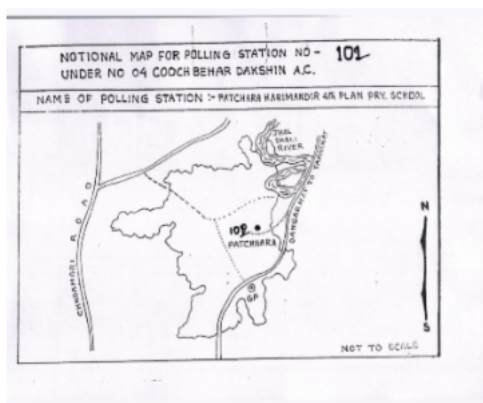

Nazri Naksha