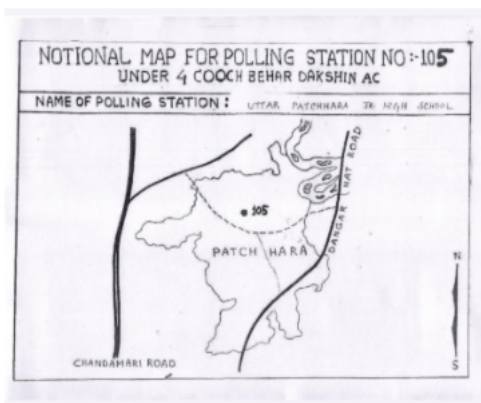

Nazri Naksha