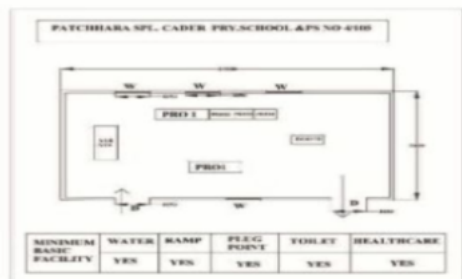

নির্বাচক নিবন্ধন আধিকারিকের স্বাক্ষর

Nazri Naksha

Google Map View

Polling Station Building Front View

Polling Station Front View

Cad View

Key MAP View

1 নাম : মিঠুন রায় পিতার নাম: কমলা কান্ত রায় বাড়ির নং : নং49 বয়স : 30 লিঙ্গ : পুরুষ	TSX2141455 ফটো উপলব্ধ	S2 2 নাম : মাস্পী বর্মন পিতার নাম: লেবু বর্মন বাড়ির নং : নং67 বয়স : 24 লিঙ্গ : মহিলা	TSX2141034 ফটো উপলব্ধ	3 নাম : কৃষ্ণ কান্ত রায় পিতার নাম: অভ্যাস্য রায় বাড়ির নং : নং049 বয়স : 82 লিঙ্গ : পুরুষ	TSX2337889 ফটো উপলব্ধ
4 নাম : বর্নিতা রায় বর্মন স্বামীর নাম: মিঠুন রায় বাড়ির নং : n049 বয়স : 25 লিঙ্গ : মহিলা	TSX2145829 ফটো উপলব্ধ	5 নাম : প্রমীলা রায় স্বামীর নাম: কমলা রায় বাড়ির নং : n0049 বয়স : 50 লিঙ্গ : মহিলা	WB/01/005/462597 ফটো উপলব্ধ	6 নাম : পরিতোষ রায় পিতার নাম: কমলা কান্ত রায় বাড়ির নং : n0049 বয়স : 29 লিঙ্গ : পুরুষ	TSX1686294 ফটো উপলব্ধ
7 নাম : ফজিলা বিবি স্বামীর নাম: জমসের মিয়া বাড়ির নং : n0140 বয়স : 55 লিঙ্গ : মহিলা	WB/01/005/462343 ফটো উপলব্ধ	8 নাম : অষ্টো চন্দ্র রায় পিতার নাম: কৃষ্ণ কান্ত রায় বাড়ির নং : n0049 বয়স : 41 লিঙ্গ : পুরুষ	DWP2815009 ফটো উপলব্ধ	9 নাম : কমলাকান্ত রায় পিতার নাম: কৃষ্ণকান্ত রায় বাড়ির নং : n0049 বয়স : 56 লিঙ্গ : পুরুষ	WB/01/005/462632 ফটো উপলব্ধ
10 নাম : আমিনা বেওয়া স্বামীর নাম: ফনি বাড়ির নং : n0140 বয়স : 66 লিঙ্গ : মহিলা	WB/01/005/462365 ফটো উপলব্ধ	11 নাম : পরিমেশ্বরী রায়(বর্মন) স্বামীর নাম: অষ্ট চন্দ্র রায় বাড়ির নং : n0049 বয়স : 34 লিঙ্গ : মহিলা	TSX1792977 ফটো উপলব্ধ	12 নাম : পম্পা বর্মন রায় স্বামীর নাম: বিষ্ণু রায় বাড়ির নং : N0049 বয়স : 28 লিঙ্গ : মহিলা	TSX1763234 ফটো উপলব্ধ
13 নাম : বিষ্ণু রায় পিতার নাম: কৃষ্ণ কান্ত রায় বাড়ির নং : এন0049 বয়স : 35 লিঙ্গ : পুরুষ	TSX1952035 ফটো উপলব্ধ	14 নাম : প্রসেনজিৎ রায় পিতার নাম: অষ্টো চন্দ্র রায় বাড়ির নং : এন0049 বয়স : 20 লিঙ্গ : পুরুষ	TSX2383164 ফটো উপলব্ধ	15 নাম : নিয়তী অধিকারী স্বামীর নাম: ফরকা অধিকারী বাড়ির নং : n0027 বয়স : 63 লিঙ্গ : মহিলা	WB/01/005/462414 ফটো উপলব্ধ
16 নাম : বাবুল অধিকারী পিতার নাম: ফরকা অধিকারী বাড়ির নং : n0027 বয়স : 32 লিঙ্গ : পুরুষ	TSX1469576 ফটো উপলব্ধ	17 নাম : অনিমা অধিকারী স্বামীর নাম: শশীমোহন অধিকারী বাড়ির নং : n0025 বয়স : 59 লিঙ্গ : মহিলা	WB/01/005/462395 ফটো উপলব্ধ	18 নাম : রতন অধিকারী পিতার নাম: সুরেশ অধিকারী বাড়ির নং : n0025 বয়স : 45 লিঙ্গ : পুরুষ	DWP1565720 ফটো উপলব্ধ
19 নাম : তপন কুমার অধিকারী পিতার নাম: রাজ কুমার অধিকারী বাড়ির নং : n0026 বয়স : 46 লিঙ্গ : পুরুষ	DWP1732148 ফটো উপলব্ধ	20 নাম : ললিতা অধিকারী স্বামীর নাম: তপন অধিকারী বাড়ির নং : n0026 বয়স : 43 লিঙ্গ : মহিলা	DWP2454486 ফটো উপলব্ধ	21 নাম : মুনমুন অধিকারী পিতার নাম: ফরকা অধিকারী বাড়ির নং : n0027 বয়স : 35 লিঙ্গ : মহিলা	TSX1469766 ফটো উপলব্ধ
22 নাম : বাবুন অধিকারী পিতার নাম: ফরকা অধিকারী বাড়ির নং : n0027 বয়স : 39 লিঙ্গ : পুরুষ	DWP2814929 ফটো উপলব্ধ	23 নাম : মানবী বর্মন অধিকারী স্বামীর নাম: বাবুল অধিকারী বাড়ির নং : এন0027 বয়স : 23 লিঙ্গ : মহিলা	TSX2294452 ফটো উপলব্ধ	24 নাম : শশীমোহন অধিকারী পিতার নাম: নারায়ন অধিকারী বাড়ির নং : n0025 বয়স : 71 লিঙ্গ : পুরুষ	WB/01/005/462785 ফটো উপলব্ধ
25 নাম : তপনা অধিকারী (বর্মন) স্বামীর নাম: রতন অধিকারী বাড়ির নং : n0025 বয়স : 36 লিঙ্গ : মহিলা	TSX1382936 ফটো উপলব্ধ	26 নাম : রাধিকা অধিকারী স্বামীর নাম: সুরেশ অধিকারী বাড়ির নং : n0025 বয়স : 66 লিঙ্গ : মহিলা	WB/01/005/462574 ফটো উপলব্ধ	27 নাম : মিতালী (রায়) অধিকারী স্বামীর নাম: বাবুন অধিকারী বাড়ির নং : n0027 বয়স : 33 লিঙ্গ : মহিলা	TSX1942051 ফটো উপলব্ধ
28 নাম : লাভলী খাতুন (বিবি) স্বামীর নাম: আহম্মাদিন মিল্লা বাড়ির নং : এন0138 বয়স : 25 লিঙ্গ : মহিলা	TSX1952068 ফটো উপলব্ধ	29 নাম : আচিয়া বিবি স্বামীর নাম: আলি মনছুর মিয়া বাড়ির নং : এন0138 বয়স : 58 লিঙ্গ : মহিলা	DWP2455129 ফটো উপলব্ধ	30 নাম : আজিমা বিবি স্বামীর নাম: আব্দুল আজিজ বাড়ির নং : n0138 বয়স : 53 লিঙ্গ : মহিলা	WB/01/005/462363 ফটো উপলব্ধ