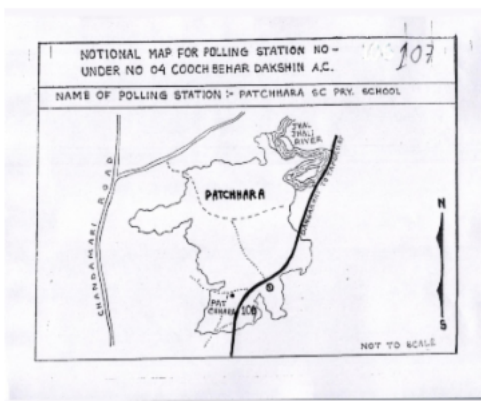

Nazri Naksha