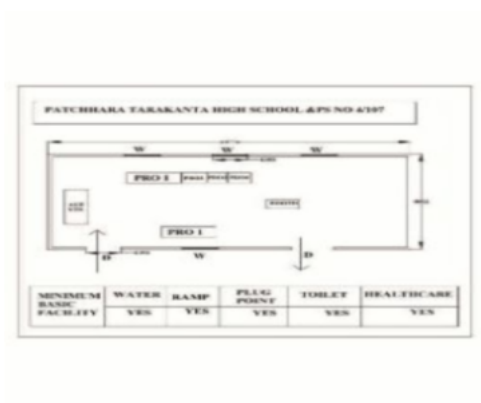

নির্বাচক নিবন্ধন আধিকারিকের স্বাক্ষর

Nazri Naksha

Google Map View

Polling Station Building Front View

Polling Station Front View

Cad View

Key MAP View

1 নাম : মুর্সিদা বেগম স্বামীর নাম: সফিকুল মিয়া বাড়ির নং : পাটছড়া বয়স : 24 লিঙ্গ : মহিলা	TSX2336493 ফটো উপলব্ধ	2 নাম : রাশিকুল মিয়া পিতার নাম: মকসেদ মিয়া বাড়ির নং : এন0114 বয়স : 22 লিঙ্গ : পুরুষ	TSX2252450 ফটো উপলব্ধ	3 নাম : ফজরুল মিয়া পিতার নাম: খয়বর মিয়া বাড়ির নং : n0005 বয়স : 49 লিঙ্গ : পুরুষ	TSX2424315 ফটো উপলব্ধ
4 নাম : রসিদুল ইসলাম পিতার নাম: হানিফ মিয়া বাড়ির নং : n0007 বয়স : 29 লিঙ্গ : পুরুষ	TSX1793397 ফটো উপলব্ধ	5 নাম : রেজিনাবিবি স্বামীর নাম: আসরাফ আলী মিয়া বাড়ির নং : n0104 বয়স : 49 লিঙ্গ : মহিলা	WB/01/005/465088 ফটো উপলব্ধ	6 নাম : রোস্তম আলি পিতার নাম: হামিদ উল্লা মিয়া বাড়ির নং : n0004 বয়স : 29 লিঙ্গ : পুরুষ	TSX1793504 ফটো উপলব্ধ
7 নাম : অসিদুল আলী পিতার নাম: আশরাফ মিয়া বাড়ির নং : n0114 বয়স : 29 লিঙ্গ : পুরুষ	TSX1793462 ফটো উপলব্ধ	8 নাম : অফিজুল আলী পিতার নাম: মকসেদ মিয়া বাড়ির নং : n0114 বয়স : 32 লিঙ্গ : পুরুষ	TSX1568153 ফটো উপলব্ধ	9 নাম : রফিকুল মিয়া পিতার নাম: হানিফ মিয়া বাড়ির নং : n0007 বয়স : 33 লিঙ্গ : পুরুষ	TSX1568278 ফটো উপলব্ধ
10 নাম : ছামাদ মিয়া পিতার নাম: খয়বর মিয়া বাড়ির নং : n0004 বয়স : 57 লিঙ্গ : পুরুষ	WB/01/005/465161 ফটো উপলব্ধ	11 নাম : আচিমদ বিবি স্বামীর নাম: হামিদুল মিয়া বাড়ির নং : পাটছড়া বয়স : 46 লিঙ্গ : মহিলা	DWP2455798 ফটো উপলব্ধ	12 নাম : রশিদা বিবি স্বামীর নাম: মকসেদ মিয়া বাড়ির নং : n0114 বয়স : 49 লিঙ্গ : মহিলা	TSX1206242 ফটো উপলব্ধ
13 নাম : রফিকুল মিয়া পিতার নাম: মজিবর মিয়া বাড়ির নং : n0114 বয়স : 30 লিঙ্গ : পুরুষ	TSX1568161 ফটো উপলব্ধ	14 নাম : রশিদা বিবি স্বামীর নাম: অসিদুল আলী বাড়ির নং : n0114 বয়স : 29 লিঙ্গ : মহিলা	TSX1942200 ফটো উপলব্ধ	15 নাম : মফিজুল আলী মিয়া পিতার নাম: আশরাফ আলী মিয়া বাড়ির নং : n0114 বয়স : 29 লিঙ্গ : পুরুষ	TSX1793371 ফটো উপলব্ধ
16 নাম : মকসিনা পারভীন পিতার নাম: মমির হোসেন বাড়ির নং : এন0105 বয়স : 23 লিঙ্গ : মহিলা	TSX2249431 ফটো উপলব্ধ	17 নাম : সফিকুল মিয়া পিতার নাম: মজিবর মিয়া বাড়ির নং : n0114 বয়স : 28 লিঙ্গ : পুরুষ	TSX1942267 ফটো উপলব্ধ	18 নাম : নাসিদুল আলী পিতার নাম: আশরাফ আলী বাড়ির নং : n0104 বয়স : 28 লিঙ্গ : পুরুষ	TSX1793470 ফটো উপলব্ধ
19 নাম : মজিবর মিয়া পিতার নাম: কপুরুদ্দিন মিয়া বাড়ির নং : n0114 বয়স : 57 লিঙ্গ : পুরুষ	WB/01/005/465701 ফটো উপলব্ধ	20 নাম : আজিজার মিয়া পিতার নাম: ছফুরুদ্দিন মিয়া বাড়ির নং : n0105 বয়স : 62 লিঙ্গ : পুরুষ	TSX2225563 ফটো উপলব্ধ	21 নাম : শাহিদুল আলী পিতার নাম: আশরাফ আলী মিয়া বাড়ির নং : n0104 বয়স : 43 লিঙ্গ : পুরুষ	TSX1205509 ফটো উপলব্ধ
22 নাম : ছামনাবিবি স্বামীর নাম: আসরাফ আলী মিয়া বাড়ির নং : n0104 বয়স : 60 লিঙ্গ : মহিলা	WB/01/005/465087 ফটো উপলব্ধ	23 নাম : নজরুলমিয়া পিতার নাম: খয়বর মিয়া বাড়ির নং : n0005 বয়স : 53 লিঙ্গ : পুরুষ	WB/01/005/465482 ফটো উপলব্ধ	24 নাম : কেরীনাবিবি স্বামীর নাম: খয়বর মিয়া বাড়ির নং : n0004 বয়স : 68 লিঙ্গ : মহিলা	WB/01/005/465382 ফটো উপলব্ধ
25 নাম : নূরবানু খাতুন স্বামীর নাম: রফিকুল মিয়া বাড়ির নং : n0007 বয়স : 33 লিঙ্গ : মহিলা	TSX1953397 ফটো উপলব্ধ	26 নাম : হালেমনবিবি স্বামীর নাম: ফতে মিয়া বাড়ির নং : n0007 বয়স : 76 লিঙ্গ : মহিলা	WB/01/005/465619 ফটো উপলব্ধ	27 নাম : অফিয়া বিবি স্বামীর নাম: ফজরুল মিয়া বাড়ির নং : n0005 বয়স : 35 লিঙ্গ : মহিলা	TSX0457747 ফটো উপলব্ধ
28 নাম : আমজাদ আলি পিতার নাম: আজিজার মিয়া বাড়ির নং : n0105 বয়স : 31 লিঙ্গ : পুরুষ	TSX1625797 ফটো উপলব্ধ	29 নাম : মকসেদ মিয়া পিতার নাম: কপুরুদ্দিন মিয়া বাড়ির নং : n0114 বয়স : 51 লিঙ্গ : পুরুষ	WB/01/005/465599 ফটো উপলব্ধ	30 নাম : রেকশোনা বিবি স্বামীর নাম: অফিজুল আলি বাড়ির নং : n0104 বয়স : 31 লিঙ্গ : মহিলা	TSX1568435 ফটো উপলব্ধ