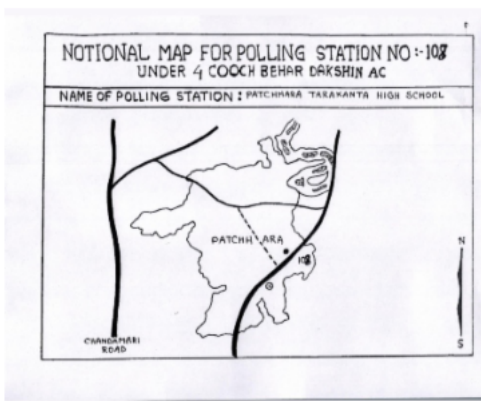

Nazri Naksha