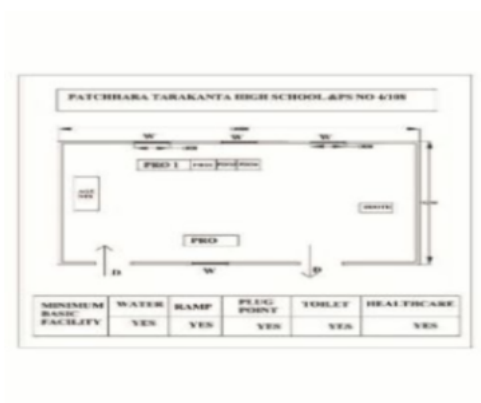

নির্বাচক নিবন্ধন আধিকারিকের স্বাক্ষর

Nazri Naksha

Google Map View

Polling Station Building Front View

Polling Station Front View

Cad View

Key MAP View

1 নাম : প্রদীপ বর্মন পিতার নাম: গণেশ বর্মন বাড়ির নং : n0004 বয়স : 42 লিঙ্গ : পুরুষ	DWP2457133 ফটো উপলব্ধ	2 নাম : মেনকা বর্মন (রায়) স্বামীর নাম: নিমল বর্মন বাড়ির নং : n0210 বয়স : 38 লিঙ্গ : মহিলা	DWP2290054 ফটো উপলব্ধ	3 নাম : সুনিতী রায় স্বামীর নাম: সুকান্ত রায় বাড়ির নং : n0234 বয়স : 44 লিঙ্গ : মহিলা	DWP2383503 ফটো উপলব্ধ
4 নাম : বিজলি বর্মন স্বামীর নাম: প্রদীপ বর্মন বাড়ির নং : n0004 বয়স : 32 লিঙ্গ : মহিলা	TSX1793777 ফটো উপলব্ধ	5 নাম : পল্টন ঘোষ মায়ের নাম: নারায়ণী ঘোষ বাড়ির নং : n0148 বয়স : 25 লিঙ্গ : পুরুষ	TSX2147502 ফটো উপলব্ধ	6 নাম : নারায়ণী ঘোষ স্বামীর নাম: বিনয় ঘোষ বাড়ির নং : n0148 বয়স : 50 লিঙ্গ : মহিলা	WB/01/005/441465 ফটো উপলব্ধ
7 নাম : চন্দন কুমার বাঁ পিতার নাম: পরেশ বাঁ বাড়ির নং : n0085 বয়স : 45 লিঙ্গ : পুরুষ	DWP1565266 ফটো উপলব্ধ	8 নাম : বিজয় কুমার বাঁ পিতার নাম: বিমল বাঁ বাড়ির নং : n0079 বয়স : 43 লিঙ্গ : পুরুষ	DWP2170470 ফটো উপলব্ধ	9 নাম : শর্মিষ্ঠা চক্রবর্তী স্বামীর নাম: মিঠুন বাঁ বাড়ির নং : n0085 বয়স : 29 লিঙ্গ : মহিলা	TSX2147411 ফটো উপলব্ধ
10 নাম : স্বপন বাঁ পিতার নাম: পরেশ চন্দ্র বাঁ বাড়ির নং : n0085 বয়স : 51 লিঙ্গ : পুরুষ	DWP2170454 ফটো উপলব্ধ	11 নাম : দ্বীপানীতা বাঁ(মুখার্জি) স্বামীর নাম: বিজয় কুমার বাঁ বাড়ির নং : n0079 বয়স : 44 লিঙ্গ : মহিলা	DWP2628550 ফটো উপলব্ধ	12 নাম : অশোক বাঁ পিতার নাম: বিমল চন্দ্র বাঁ বাড়ির নং : n0084 বয়স : 48 লিঙ্গ : পুরুষ	DWP2285823 ফটো উপলব্ধ
13 নাম : মিঠুন বাঁ পিতার নাম: পরেশ চন্দ্র বাঁ বাড়ির নং : n0085 বয়স : 43 লিঙ্গ : পুরুষ	DWP2170462 ফটো উপলব্ধ	14 নাম : উমারানী বাঁ স্বামীর নাম: বিমল বাঁ বাড়ির নং : n0084 বয়স : 63 লিঙ্গ : মহিলা	WB/01/005/468099 ফটো উপলব্ধ	15 নাম : বিমল বাঁ পিতার নাম: কামিনী বাঁ বাড়ির নং : n0084 বয়স : 76 লিঙ্গ : পুরুষ	WB/01/005/468782 ফটো উপলব্ধ
16 নাম : রতিমারানী বাঁ স্বামীর নাম: বিমল বাঁ বাড়ির নং : n0079 বয়স : 75 লিঙ্গ : মহিলা	WB/01/005/468095 ফটো উপলব্ধ	Q 17 নাম : নন্দিতা চক্রবর্তী (বাঁ) স্বামীর নাম: চন্দ্র কুমার বাঁ বাড়ির নং : বয়স : 34 লিঙ্গ : মহিলা	TSX1568617 ফটো উপলব্ধ	18 নাম : আলো বর্মন স্বামীর নাম: বিকাশ বর্মন বাড়ির নং : n0085 বয়স : 28 লিঙ্গ : মহিলা	TSX1793827 ফটো উপলব্ধ
19 নাম : মনভোলা দাস পিতার নাম: ফতু দাস বাড়ির নং : n0192 বয়স : 86 লিঙ্গ : পুরুষ	WB/01/005/468109 ফটো উপলব্ধ	20 নাম : ননীগোপাল দাস পিতার নাম: মনভোলা দাস বাড়ির নং : n0192 বয়স : 44 লিঙ্গ : পুরুষ	DWP1565381 ফটো উপলব্ধ	21 নাম : রত্নেশ্বরী দাস স্বামীর নাম: ধনীরাম দাস বাড়ির নং : n0127 বয়স : 56 লিঙ্গ : মহিলা	WB/01/005/468326 ফটো উপলব্ধ
22 নাম : ধনীরাম দাস পিতার নাম: ক্ষিপ্রেন্দ্র দাস বাড়ির নং : n0127 বয়স : 66 লিঙ্গ : পুরুষ	WB/01/005/468370 ফটো উপলব্ধ	23 নাম : কনক চন্দ্র দাস পিতার নাম: ক্ষিপ্রেন্দ্র দাস বাড়ির নং : n0125 বয়স : 56 লিঙ্গ : পুরুষ	TSX2102739 ফটো উপলব্ধ	24 নাম : অঞ্জলি দাস (বর্মন) স্বামীর নাম: পরেশ দাস বাড়ির নং : n0192 বয়স : 39 লিঙ্গ : মহিলা	DWP2815835 ফটো উপলব্ধ
25 নাম : ধীরেন দাস পিতার নাম: মনভোলা দাস বাড়ির নং : n0192 বয়স : 53 লিঙ্গ : পুরুষ	DWP2456820 ফটো উপলব্ধ	26 নাম : কাশীকান্ত দাস পিতার নাম: ক্ষিপ্রেন্দ্র দাস বাড়ির নং : n0130 বয়স : 75 লিঙ্গ : পুরুষ	WB/01/005/468608 ফটো উপলব্ধ	27 নাম : মমতা রায় পিতার নাম: নারায়ণ রায় বাড়ির নং : এন0215 বয়স : 30 লিঙ্গ : মহিলা	TSX1879261 ফটো উপলব্ধ
28 নাম : পার্শ্ব দাস পিতার নাম: জনক দাস বাড়ির নং : পাটছড়া বয়স : 20 লিঙ্গ : পুরুষ	TSX2335537 ফটো উপলব্ধ	29 নাম : চালো দাস স্বামীর নাম: ছদ্দামোহন দাস বাড়ির নং : n0116 বয়স : 64 লিঙ্গ : মহিলা	WB/01/005/468605 ফটো উপলব্ধ	30 নাম : সনাতন দাস পিতার নাম: মনিরাম দাস বাড়ির নং : n0128 বয়স : 30 লিঙ্গ : পুরুষ	TSX1687011 ফটো উপলব্ধ