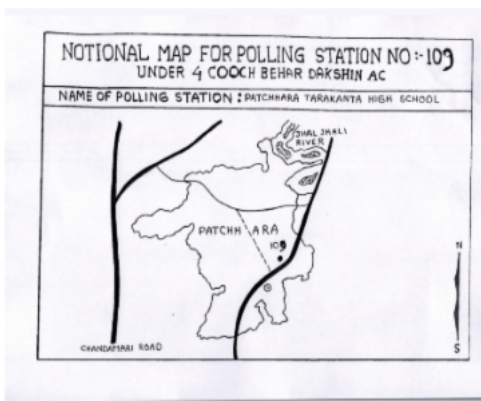

Nazri Naksha