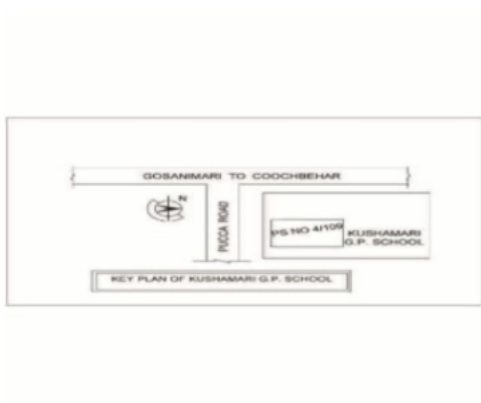

নির্বাচক নিবন্ধন আধিকারিকের স্বাক্ষর

Nazri Naksha

Google Map View

Polling Station Building Front View

Polling Station Front View

Cad View

Key MAP View

1 নাম : দিপালি কাষী বর্মন স্বামীর নাম: চানু কাষী বাড়ির নং : n0077 বয়স : 51 লিঙ্গ : মহিলা	TSX2341493 ফটো উপলব্ধ	2 নাম : আঞ্জয়ারা বিবি স্বামীর নাম: সহিদুল মিঞা বাড়ির নং : n0066 বয়স : 38 লিঙ্গ : মহিলা	DWP2882165 ফটো উপলব্ধ	3 নাম : মফিদা বিবি স্বামীর নাম: সহিদুল মিঞা বাড়ির নং : n0095 বয়স : 42 লিঙ্গ : মহিলা	DWP2440246 ফটো উপলব্ধ
4 নাম : সহিদুল মিঞা পিতার নাম: কাচুয়া মিঞা বাড়ির নং : n0056 বয়স : 44 লিঙ্গ : পুরুষ	DWP2440238 ফটো উপলব্ধ	5 নাম : মানিক অধিকারী পিতার নাম: ভদ্রনাথ অধিকারী বাড়ির নং : n0143 বয়স : 37 লিঙ্গ : পুরুষ	DWP2825883 ফটো উপলব্ধ	6 নাম : কল্যাণী অধিকারী স্বামীর নাম: মানিক অধিকারী বাড়ির নং : n0143 বয়স : 35 লিঙ্গ : মহিলা	TSX1793850 ফটো উপলব্ধ
7 নাম : দীনেশ্বরী অধিকারী স্বামীর নাম: ভদ্রনাথ অধিকারী বাড়ির নং : n0143 বয়স : 82 লিঙ্গ : মহিলা	DWP1533348 ফটো উপলব্ধ	8 নাম : দিলীপ অধিকারী পিতার নাম: ভদ্রনাথ অধিকারী বাড়ির নং : n0143 বয়স : 35 লিঙ্গ : পুরুষ	TSX1470863 ফটো উপলব্ধ	9 নাম : সুখেশ্বরী অধিকারী স্বামীর নাম: দিলীপ অধিকারী বাড়ির নং : n0143 বয়স : 33 লিঙ্গ : মহিলা	TSX1793868 ফটো উপলব্ধ
10 নাম : মুক্তি অধিকারী পিতার নাম: মানিক অধিকারী বাড়ির নং : n0143 বয়স : 20 লিঙ্গ : মহিলা	TSX2424786 ফটো উপলব্ধ	11 নাম : সাহিনুর ইসলাম পিতার নাম: সিরাজুল ইসলাম বাড়ির নং : n0039 বয়স : 38 লিঙ্গ : পুরুষ	DWP2815868 ফটো উপলব্ধ	12 নাম : সৈদা বিবি স্বামীর নাম: নজরুল ইসলাম বাড়ির নং : n0029 বয়স : 38 লিঙ্গ : মহিলা	DWP2628667 ফটো উপলব্ধ
13 নাম : আবু বক্কর ছিদ্দিক পিতার নাম: নজরুল ইসলাম বাড়ির নং : n0029 বয়স : 27 লিঙ্গ : পুরুষ	TSX1942622 ফটো উপলব্ধ	14 নাম : নাজমা খাতুন স্বামীর নাম: সপিকুল ইসলাম বাড়ির নং : n0092 বয়স : 33 লিঙ্গ : মহিলা	TSX1794064 ফটো উপলব্ধ	15 নাম : খালেদা বিবি স্বামীর নাম: সিরাজুল ইসলাম বাড়ির নং : n0039 বয়স : 66 লিঙ্গ : মহিলা	WB/01/005/468402 ফটো উপলব্ধ
16 নাম : সিরাজুল ইসলাম পিতার নাম: পাটুয়াডাঙ্গা ইসলাম বাড়ির নং : n0039 বয়স : 33 লিঙ্গ : পুরুষ	WB/01/005/468004 ফটো উপলব্ধ	17 নাম : ইয়ানুর ইসলাম পিতার নাম: সিরাজুল ইসলাম বাড়ির নং : n0039 বয়স : 30 লিঙ্গ : পুরুষ	TSX1470756 ফটো উপলব্ধ	18 নাম : ছোলেমা খাতুন পিতার নাম: আব্দুল করিম মিঞা বাড়ির নং : n0039 বয়স : 31 লিঙ্গ : মহিলা	WII1754134 ফটো উপলব্ধ
19 নাম : নজরুল ইসলাম পিতার নাম: গফুর উদ্দিন মিঞা বাড়ির নং : n0029 বয়স : 49 লিঙ্গ : পুরুষ	DWP2170447 ফটো উপলব্ধ	20 নাম : সপিকুল ইসলাম পিতার নাম: আব্দুল করিম বাড়ির নং : n0092 বয়স : 33 লিঙ্গ : পুরুষ	TSX1470806 ফটো উপলব্ধ	21 নাম : রফিকুল ইসলাম পিতার নাম: আব্দুল করিম মিঞা বাড়ির নং : n0092 বয়স : 29 লিঙ্গ : পুরুষ	TSX1687219 ফটো উপলব্ধ
22 নাম : মঞ্জুরা খাতুন স্বামীর নাম: সহিদুর ইসলাম বাড়ির নং : n0039 বয়স : 32 লিঙ্গ : মহিলা	TSX1568807 ফটো উপলব্ধ	23 নাম : রাহিনুর ইসলাম পিতার নাম: সিরাজুল ইসলাম বাড়ির নং : n0039 বয়স : 37 লিঙ্গ : পুরুষ	DWP2815819 ফটো উপলব্ধ	24 নাম : কারিমুল্লাহ ইসলাম অন্যান্য: রফিকুল ইসলাম বাড়ির নং : এন0092 বয়স : 26 লিঙ্গ : পুরুষ	TSX2197762 ফটো উপলব্ধ
25 নাম : মীরা কাষী(সরকার) স্বামীর নাম: মানবেন্দ্র কাষী বাড়ির নং : n0078 বয়স : 55 লিঙ্গ : মহিলা	WB/01/005/468482 ফটো উপলব্ধ	26 নাম : দীপিকা কাষী পিতার নাম: চানু কাষী বাড়ির নং : n0078 বয়স : 27 লিঙ্গ : মহিলা	TSX1942663 ফটো উপলব্ধ	27 নাম : অনিতা কাষী স্বামীর নাম: ভানু কাষী বাড়ির নং : n0079 বয়স : 52 লিঙ্গ : মহিলা	WB/01/005/468476 ফটো উপলব্ধ
28 নাম : ভানু কাষী পিতার নাম: ভারতচন্দ্র কাষী বাড়ির নং : n0079 বয়স : 59 লিঙ্গ : পুরুষ	WB/01/005/468594 ফটো উপলব্ধ	29 নাম : অনুপম কাষী পিতার নাম: মানবেন্দ্র কাষী বাড়ির নং : n0078 বয়স : 27 লিঙ্গ : পুরুষ	TSX1880376 ফটো উপলব্ধ	30 নাম : রবীন্দ্রনাথ কাষী পিতার নাম: ভানু কাষী বাড়ির নং : n0079 বয়স : 33 লিঙ্গ : পুরুষ	TSX1304963 ফটো উপলব্ধ