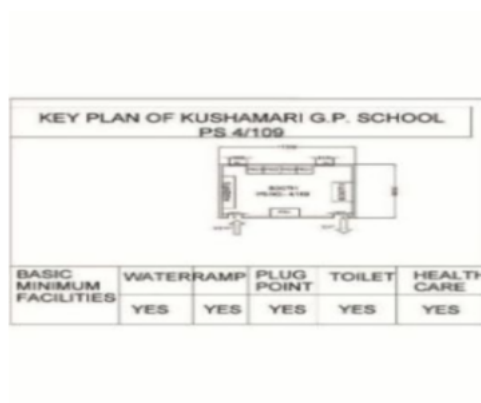

নির্বাচক নিবন্ধন আধিকারিকের স্বাক্ষর

Nazri Naksha

Google Map View

Polling Station Building Front View

Polling Station Front View

Cad View

Key MAP View

1 নাম : দিপালি কাষী বর্মন স্বামীর নাম: চানু কাষী বাড়ির নং : n0077 বয়স : 51 লিঙ্গ : মহিলা	TSX2341493 ফটো উপলব্ধ	2 নাম : আঞ্জয়ারা বিবি স্বামীর নাম: সহিদুল মিঞা বাড়ির নং : n0066 বয়স : 38 লিঙ্গ : মহিলা	DWP2882165 ফটো উপলব্ধ	3 নাম : মফিদা বিবি স্বামীর নাম: সহিদুল মিঞা বাড়ির নং : n0095 বয়স : 42 লিঙ্গ : মহিলা	DWP2440246 ফটো উপলব্ধ
4 নাম : সহিদুল মিঞা পিতার নাম: কাচুয়া মিঞা বাড়ির নং : n0056 বয়স : 44 লিঙ্গ : পুরুষ	DWP2440238 ফটো উপলব্ধ	5 নাম : মানিক অধিকারী পিতার নাম: ভদ্রনাথ অধিকারী বাড়ির নং : n0143 বয়স : 37 লিঙ্গ : পুরুষ	DWP2825883 ফটো উপলব্ধ	6 নাম : কল্যাণী অধিকারী স্বামীর নাম: মানিক অধিকারী বাড়ির নং : n0143 বয়স : 35 লিঙ্গ : মহিলা	TSX1793850 ফটো উপলব্ধ
7 নাম : দীনেশ্বরী অধিকারী স্বামীর নাম: ভদ্রনাথ অধিকারী বাড়ির নং : n0143 বয়স : 82 লিঙ্গ : মহিলা	DWP1533348 ফটো উপলব্ধ	8 নাম : দিলীপ অধিকারী পিতার নাম: ভদ্রনাথ অধিকারী বাড়ির নং : n0143 বয়স : 35 লিঙ্গ : পুরুষ	TSX1470863 ফটো উপলব্ধ	9 নাম : সুখেশ্বরী অধিকারী স্বামীর নাম: দিলীপ অধিকারী বাড়ির নং : n0143 বয়স : 33 লিঙ্গ : মহিলা	TSX1793868 ফটো উপলব্ধ
10 নাম : মুক্তি অধিকারী পিতার নাম: মানিক অধিকারী বাড়ির নং : n0143 বয়স : 20 লিঙ্গ : মহিলা	TSX2424786 ফটো উপলব্ধ	11 নাম : সাহিনুর ইসলাম পিতার নাম: সিরাজুল ইসলাম বাড়ির নং : n0039 বয়স : 38 লিঙ্গ : পুরুষ	DWP2815868 ফটো উপলব্ধ	12 নাম : সৈদা বিবি স্বামীর নাম: নজরুল ইসলাম বাড়ির নং : n0029 বয়স : 38 লিঙ্গ : মহিলা	DWP2628667 ফটো উপলব্ধ
13 নাম : আবু বক্কর ছিদ্দিক পিতার নাম: নজরুল ইসলাম বাড়ির নং : n0029 বয়স : 27 লিঙ্গ : পুরুষ	TSX1942622 ফটো উপলব্ধ	14 নাম : নাজমা খাতুন স্বামীর নাম: সপিকুল ইসলাম বাড়ির নং : n0092 বয়স : 33 লিঙ্গ : মহিলা	TSX1794064 ফটো উপলব্ধ	15 নাম : খালেদা বিবি স্বামীর নাম: সিরাজুল ইসলাম বাড়ির নং : n0039 বয়স : 66 লিঙ্গ : মহিলা	WB/01/005/468402 ফটো উপলব্ধ
16 নাম : সিরাজুল ইসলাম পিতার নাম: পাটুয়াডাঙ্গা ইসলাম বাড়ির নং : n0039 বয়স : 33 লিঙ্গ : পুরুষ	WB/01/005/468004 ফটো উপলব্ধ	17 নাম : ইয়ানুর ইসলাম পিতার নাম: সিরাজুল ইসলাম বাড়ির নং : n0039 বয়স : 30 লিঙ্গ : পুরুষ	TSX1470756 ফটো উপলব্ধ	18 নাম : ছোলেমা খাতুন পিতার নাম: আব্দুল করিম মিঞা বাড়ির নং : n0039 বয়স : 31 লিঙ্গ : মহিলা	WII1754134 ফটো উপলব্ধ
19 নাম : নজরুল ইসলাম পিতার নাম: গফুর উদ্দিন মিঞা বাড়ির নং : n0029 বয়স : 49 লিঙ্গ : পুরুষ	DWP2170447 ফটো উপলব্ধ	20 নাম : সপিকুল ইসলাম পিতার নাম: আব্দুল করিম বাড়ির নং : n0092 বয়স : 33 লিঙ্গ : পুরুষ	TSX1470806 ফটো উপলব্ধ	21 নাম : রফিকুল ইসলাম পিতার নাম: আব্দুল করিম মিঞা বাড়ির নং : n0092 বয়স : 29 লিঙ্গ : পুরুষ	TSX1687219 ফটো উপলব্ধ
22 নাম : মঞ্জুরা খাতুন স্বামীর নাম: সহিদুর ইসলাম বাড়ির নং : n0039 বয়স : 32 লিঙ্গ : মহিলা	TSX1568807 ফটো উপলব্ধ	23 নাম : রাহিনুর ইসলাম পিতার নাম: সিরাজুল ইসলাম বাড়ির নং : n0039 বয়স : 37 লিঙ্গ : পুরুষ	DWP2815819 ফটো উপলব্ধ	24 নাম : কারিমুল্লাহ ইসলাম অন্যান্য: রফিকুল ইসলাম বাড়ির নং : এন0092 বয়স : 26 লিঙ্গ : পুরুষ	TSX2197762 ফটো উপলব্ধ
25 নাম : মীরা কাষী(সরকার) স্বামীর নাম: মানবেন্দ্র কাষী বাড়ির নং : n0078 বয়স : 55 লিঙ্গ : মহিলা	WB/01/005/468482 ফটো উপলব্ধ	26 নাম : দীপিকা কাষী পিতার নাম: চানু কাষী বাড়ির নং : n0078 বয়স : 27 লিঙ্গ : মহিলা	TSX1942663 ফটো উপলব্ধ	27 নাম : অনিতা কাষী স্বামীর নাম: ভানু কাষী বাড়ির নং : n0079 বয়স : 52 লিঙ্গ : মহিলা	WB/01/005/468476 ফটো উপলব্ধ
28 নাম : ভানু কাষী পিতার নাম: ভারতচন্দ্র কাষী বাড়ির নং : n0079 বয়স : 59 লিঙ্গ : পুরুষ	WB/01/005/468594 ফটো উপলব্ধ	29 নাম : অনুপম কাষী পিতার নাম: মানবেন্দ্র কাষী বাড়ির নং : n0078 বয়স : 27 লিঙ্গ : পুরুষ	TSX1880376 ফটো উপলব্ধ	30 নাম : রবীন্দ্রনাথ কাষী পিতার নাম: ভানু কাষী বাড়ির নং : n0079 বয়স : 33 লিঙ্গ : পুরুষ	TSX1304963 ফটো উপলব্ধ