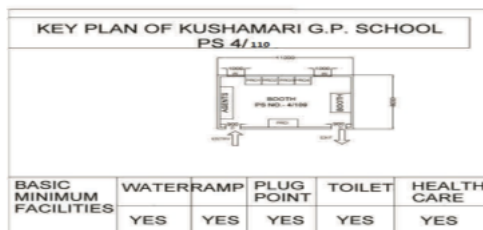

নির্বাচক নিবন্ধন আধিকারিকের স্বাক্ষর

Nazri Naksha

Google Map View

Polling Station Building Front View

Polling Station Front View

Cad View

Key MAP View

1 নাম : জামির আলী পিতার নাম: মোসলেমআলী মিয়া বাড়ির নং : n0030 বয়স : 36 লিঙ্গ : পুরুষ	TSX1625854 ফটো উপলব্ধ	2 নাম : মিয়া জলিপউদ্দিন পিতার নাম: ছমির উদ্দিন মিয়া বাড়ির নং : n0120 বয়স : 67 লিঙ্গ : পুরুষ	TSX2074623 ফটো উপলব্ধ	3 নাম : মজিদুল হক পিতার নাম: জলিপ উদ্দিন মিয়া বাড়ির নং : n0120 বয়স : 49 লিঙ্গ : পুরুষ	TSX2074631 ফটো উপলব্ধ
4 নাম : সাহিদা বিবি স্বামীর নাম: জামির আলী বাড়ির নং : n0030 বয়স : 32 লিঙ্গ : মহিলা	TSX1794304 ফটো উপলব্ধ	5 নাম : সাহানুর হক পিতার নাম: আবুতালেব মিঞা বাড়ির নং : এন0015 বয়স : 22 লিঙ্গ : পুরুষ	TSX2301620 ফটো উপলব্ধ	6 নাম : রাহুল হক পিতার নাম: জলিপউদ্দিন মিয়া বাড়ির নং : এন0120 বয়স : 24 লিঙ্গ : পুরুষ	TSX2197127 ফটো উপলব্ধ
7 নাম : রোমেনা বিবি স্বামীর নাম: হাসানুর জামাল বাড়ির নং : n0004 বয়স : 31 লিঙ্গ : মহিলা	TSX1471275 ফটো উপলব্ধ	8 নাম : আমির আলি পিতার নাম: মোসলেমআলী মিয়া বাড়ির নং : এন0030 বয়স : 31 লিঙ্গ : পুরুষ	TSX2196947 ফটো উপলব্ধ	9 নাম : মরিয়নবিবি স্বামীর নাম: আকিলউদ্দিন বাড়ির নং : n0034 বয়স : 76 লিঙ্গ : মহিলা	TSX2283059 ফটো উপলব্ধ
10 নাম : মুনমুন বানু স্বামীর নাম: মনিরুল হক বাড়ির নং : এন0086 বয়স : 32 লিঙ্গ : মহিলা	XFB1594134 ফটো উপলব্ধ	11 নাম : বুলবুলি বিবি স্বামীর নাম: মকছেদ আলী বাড়ির নং : n0030 বয়স : 41 লিঙ্গ : মহিলা	DWP2459105 ফটো উপলব্ধ	12 নাম : লয়েক আলি পিতার নাম: আবেদ আলী বাড়ির নং : n0033 বয়স : 28 লিঙ্গ : পুরুষ	TSX1942747 ফটো উপলব্ধ
13 নাম : হাসানুর জামাল পিতার নাম: ফজলে রহমান বাড়ির নং : n0004 বয়স : 33 লিঙ্গ : পুরুষ	TSX1471218 ফটো উপলব্ধ	14 নাম : সাহিন মিঞা পিতার নাম: বাবুল মিঞা বাড়ির নং : এন0015 বয়স : 22 লিঙ্গ : পুরুষ	TSX2320232 ফটো উপলব্ধ	15 নাম : ফিরদুস আলি পিতার নাম: জহিরুল হক বাড়ির নং : এন0148 বয়স : 25 লিঙ্গ : পুরুষ	TSX2153302 ফটো উপলব্ধ
16 নাম : মামুনি খাতুন স্বামীর নাম: একরামুল হক বাড়ির নং : এন0004 বয়স : 23 লিঙ্গ : মহিলা	TSX2311496 ফটো উপলব্ধ	17 নাম : নবিউল মিঞা পিতার নাম: মণিরুল হক বাড়ির নং : এন0044 বয়স : 25 লিঙ্গ : পুরুষ	TSX2197168 ফটো উপলব্ধ	18 নাম : হাসানুর মিঞা পিতার নাম: সাইদুল মিঞা বাড়ির নং : এন0041 বয়স : 22 লিঙ্গ : পুরুষ	TSX2302024 ফটো উপলব্ধ
19 নাম : হামিদুল হক পিতার নাম: মজিরুল মিঞা বাড়ির নং : এন0045 বয়স : 26 লিঙ্গ : পুরুষ	TSX2197200 ফটো উপলব্ধ	20 নাম : রানু বেগম স্বামীর নাম: সাহাদাত আলি বাড়ির নং : এন0014 বয়স : 26 লিঙ্গ : মহিলা	TSX2312395 ফটো উপলব্ধ	21 নাম : রহিম আনসারি পিতার নাম: মগছেদ আলী বাড়ির নং : এন0030 বয়স : 26 লিঙ্গ : পুরুষ	TSX2153229 ফটো উপলব্ধ
22 নাম : নূর আলোম হোসেন পিতার নাম: রেজাউল মিয়া বাড়ির নং : এন00086 বয়স : 21 লিঙ্গ : পুরুষ	TSX2312965 ফটো উপলব্ধ	23 নাম : ছকিনা খাতুন স্বামীর নাম: এজদুল হক বাড়ির নং : এন0086 বয়স : 23 লিঙ্গ : মহিলা	TSX2197259 ফটো উপলব্ধ	24 নাম : সাহাজাদ আলম পিতার নাম: সেরাজুল মিঞা বাড়ির নং : এন0108 বয়স : 24 লিঙ্গ : পুরুষ	TSX2197101 ফটো উপলব্ধ
25 নাম : রোকেয়া বানু স্বামীর নাম: হাসিবুল হক বাড়ির নং : এন0094 বয়স : 25 লিঙ্গ : মহিলা	TSX2197283 ফটো উপলব্ধ	26 নাম : সাজিনা বিবি স্বামীর নাম: ফজলে রহমান বাড়ির নং : n0004 বয়স : 33 লিঙ্গ : মহিলা	TSX1569144 ফটো উপলব্ধ	27 নাম : তারামনি বর্মন স্বামীর নাম: অনিল বর্মন বাড়ির নং : n0045 বয়স : 46 লিঙ্গ : মহিলা	DWP2816395 ফটো উপলব্ধ
28 নাম : আলীমা খাতুন স্বামীর নাম: আজিত মিঞা বাড়ির নং : n0147 বয়স : 27 লিঙ্গ : মহিলা	TSX1880558 ফটো উপলব্ধ	29 নাম : তাফাজুল হক পিতার নাম: অপিদুল মিঞা বাড়ির নং : n0045 বয়স : 26 লিঙ্গ : পুরুষ	TSX1932664 ফটো উপলব্ধ	30 নাম : হাপিজুল হক পিতার নাম: সমসের আলী বাড়ির নং : n0036 বয়স : 29 লিঙ্গ : পুরুষ	TSX1687532 ফটো উপলব্ধ