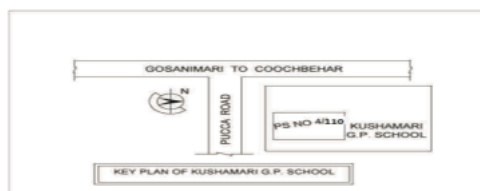

নির্বাচক নিবন্ধন আধিকারিকের স্বাক্ষর

Nazri Naksha

Google Map View

Polling Station Building Front View

Polling Station Front View

Cad View

Key MAP View

1 নাম : জামির আলী পিতার নাম: মোসলেমআলী মিয়া বাড়ির নং : n0030 বয়স : 36 লিঙ্গ : পুরুষ	TSX1625854 ফটো উপলব্ধ	2 নাম : মিয়া জলিপউদ্দিন পিতার নাম: ছমির উদ্দিন মিয়া বাড়ির নং : n0120 বয়স : 67 লিঙ্গ : পুরুষ	TSX2074623 ফটো উপলব্ধ	3 নাম : মজিদুল হক পিতার নাম: জলিপ উদ্দিন মিয়া বাড়ির নং : n0120 বয়স : 49 লিঙ্গ : পুরুষ	TSX2074631 ফটো উপলব্ধ
4 নাম : সাহিদা বিবি স্বামীর নাম: জামির আলী বাড়ির নং : n0030 বয়স : 32 লিঙ্গ : মহিলা	TSX1794304 ফটো উপলব্ধ	5 নাম : সাহানুর হক পিতার নাম: আবুতালেব মিঞা বাড়ির নং : এন0015 বয়স : 22 লিঙ্গ : পুরুষ	TSX2301620 ফটো উপলব্ধ	6 নাম : রাহুল হক পিতার নাম: জলিপউদ্দিন মিয়া বাড়ির নং : এন0120 বয়স : 24 লিঙ্গ : পুরুষ	TSX2197127 ফটো উপলব্ধ
7 নাম : রোমেনা বিবি স্বামীর নাম: হাসানুর জামাল বাড়ির নং : n0004 বয়স : 31 লিঙ্গ : মহিলা	TSX1471275 ফটো উপলব্ধ	8 নাম : আমির আলি পিতার নাম: মোসলেমআলী মিয়া বাড়ির নং : এন0030 বয়স : 31 লিঙ্গ : পুরুষ	TSX2196947 ফটো উপলব্ধ	9 নাম : মরিয়নবিবি স্বামীর নাম: আকিলউদ্দিন বাড়ির নং : n0034 বয়স : 76 লিঙ্গ : মহিলা	TSX2283059 ফটো উপলব্ধ
10 নাম : মুনমুন বানু স্বামীর নাম: মনিরুল হক বাড়ির নং : এন0086 বয়স : 32 লিঙ্গ : মহিলা	XFB1594134 ফটো উপলব্ধ	11 নাম : বুলবুলি বিবি স্বামীর নাম: মকছেদ আলী বাড়ির নং : n0030 বয়স : 41 লিঙ্গ : মহিলা	DWP2459105 ফটো উপলব্ধ	12 নাম : লয়েক আলি পিতার নাম: আবেদ আলী বাড়ির নং : n0033 বয়স : 28 লিঙ্গ : পুরুষ	TSX1942747 ফটো উপলব্ধ
13 নাম : হাসানুর জামাল পিতার নাম: ফজলে রহমান বাড়ির নং : n0004 বয়স : 33 লিঙ্গ : পুরুষ	TSX1471218 ফটো উপলব্ধ	14 নাম : সাহিন মিঞা পিতার নাম: বাবুল মিঞা বাড়ির নং : এন0015 বয়স : 22 লিঙ্গ : পুরুষ	TSX2320232 ফটো উপলব্ধ	15 নাম : ফিরদুস আলি পিতার নাম: জহিরুল হক বাড়ির নং : এন0148 বয়স : 25 লিঙ্গ : পুরুষ	TSX2153302 ফটো উপলব্ধ
16 নাম : মামুনি খাতুন স্বামীর নাম: একরামুল হক বাড়ির নং : এন0004 বয়স : 23 লিঙ্গ : মহিলা	TSX2311496 ফটো উপলব্ধ	17 নাম : নবিউল মিঞা পিতার নাম: মণিরুল হক বাড়ির নং : এন0044 বয়স : 25 লিঙ্গ : পুরুষ	TSX2197168 ফটো উপলব্ধ	18 নাম : হাসানুর মিঞা পিতার নাম: সাইদুল মিঞা বাড়ির নং : এন0041 বয়স : 22 লিঙ্গ : পুরুষ	TSX2302024 ফটো উপলব্ধ
19 নাম : হামিদুল হক পিতার নাম: মজিরুল মিঞা বাড়ির নং : এন0045 বয়স : 26 লিঙ্গ : পুরুষ	TSX2197200 ফটো উপলব্ধ	20 নাম : রানু বেগম স্বামীর নাম: সাহাদাত আলি বাড়ির নং : এন0014 বয়স : 26 লিঙ্গ : মহিলা	TSX2312395 ফটো উপলব্ধ	21 নাম : রহিম আনসারি পিতার নাম: মগছেদ আলী বাড়ির নং : এন0030 বয়স : 26 লিঙ্গ : পুরুষ	TSX2153229 ফটো উপলব্ধ
22 নাম : নূর আলোম হোসেন পিতার নাম: রেজাউল মিয়া বাড়ির নং : এন00086 বয়স : 21 লিঙ্গ : পুরুষ	TSX2312965 ফটো উপলব্ধ	23 নাম : ছকিনা খাতুন স্বামীর নাম: এজদুল হক বাড়ির নং : এন0086 বয়স : 23 লিঙ্গ : মহিলা	TSX2197259 ফটো উপলব্ধ	24 নাম : সাহাজাদ আলম পিতার নাম: সেরাজুল মিঞা বাড়ির নং : এন0108 বয়স : 24 লিঙ্গ : পুরুষ	TSX2197101 ফটো উপলব্ধ
25 নাম : রোকেয়া বানু স্বামীর নাম: হাসিবুল হক বাড়ির নং : এন0094 বয়স : 25 লিঙ্গ : মহিলা	TSX2197283 ফটো উপলব্ধ	26 নাম : সাজিনা বিবি স্বামীর নাম: ফজলে রহমান বাড়ির নং : n0004 বয়স : 33 লিঙ্গ : মহিলা	TSX1569144 ফটো উপলব্ধ	27 নাম : তারামনি বর্মন স্বামীর নাম: অনিল বর্মন বাড়ির নং : n0045 বয়স : 46 লিঙ্গ : মহিলা	DWP2816395 ফটো উপলব্ধ
28 নাম : আলীমা খাতুন স্বামীর নাম: আজিত মিঞা বাড়ির নং : n0147 বয়স : 27 লিঙ্গ : মহিলা	TSX1880558 ফটো উপলব্ধ	29 নাম : তাফাজুল হক পিতার নাম: অপিদুল মিঞা বাড়ির নং : n0045 বয়স : 26 লিঙ্গ : পুরুষ	TSX1932664 ফটো উপলব্ধ	30 নাম : হাপিজুল হক পিতার নাম: সমসের আলী বাড়ির নং : n0036 বয়স : 29 লিঙ্গ : পুরুষ	TSX1687532 ফটো উপলব্ধ