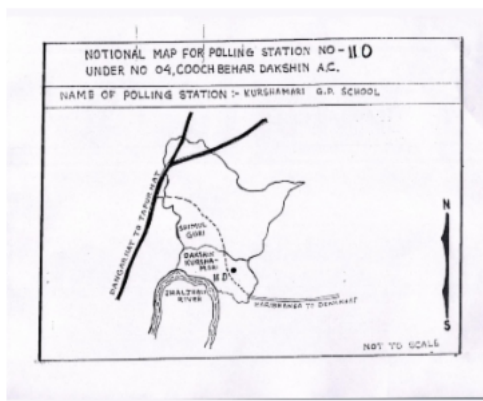

Nazri Naksha