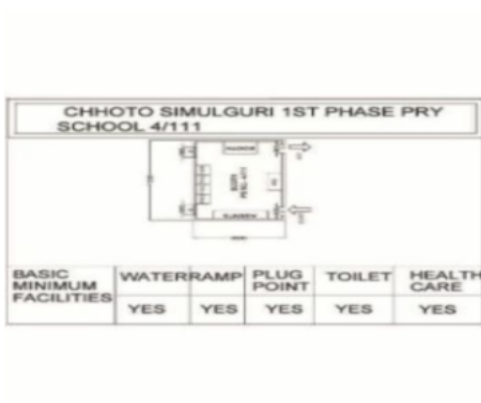

নির্বাচক নিবন্ধন আধিকারিকের স্বাক্ষর

Nazri Naksha

Google Map View

Polling Station Building Front View

Polling Station Front View

Cad View

Key MAP View

1 নাম : তাহেরাবিবি স্বামীর নাম: ফজিমুল্লা মিঞা বাড়ির নং : n0091 বয়স : 45 লিঙ্গ : মহিলা	TSX2105195 ফটো উপলব্ধ	2 নাম : সাহানুর আলম পিতার নাম: ফজিরুল হক বাড়ির নং : এন0082 বয়স : 22 লিঙ্গ : পুরুষ	TSX2304012 ফটো উপলব্ধ	3 নাম : পিন্টু আলম পিতার নাম: আবুল হোসেন বাড়ির নং : এন0095 বয়স : 28 লিঙ্গ : পুরুষ	TSX2311678 ফটো উপলব্ধ
4 নাম : দেলদার আলী পিতার নাম: গোলজার আলী বাড়ির নং : এন0099 বয়স : 26 লিঙ্গ : পুরুষ	TSX1955699 ফটো উপলব্ধ	5 নাম : রেহেনা পারভীন পিতার নাম: জমির হোসেন বাড়ির নং : এন0099 বয়স : 29 লিঙ্গ : মহিলা	TSX1810902 ফটো উপলব্ধ	6 নাম : মজিনা বিবি স্বামীর নাম: আফজাল মিয়া বাড়ির নং : n0095 বয়স : 50 লিঙ্গ : মহিলা	TSX2064418 ফটো উপলব্ধ
7 নাম : আমিনা খাতুন স্বামীর নাম: মজিবর হক বাড়ির নং : এন0108 বয়স : 26 লিঙ্গ : মহিলা	TSX2288199 ফটো উপলব্ধ	8 নাম : রফিকা পারভীন স্বামীর নাম: মফিজুল হক বাড়ির নং : এন0090 বয়স : 26 লিঙ্গ : মহিলা	TSX2196657 ফটো উপলব্ধ	9 নাম : জাহাঙ্গির হোসেন পিতার নাম: আইনুল হক বাড়ির নং : n0015 বয়স : 24 লিঙ্গ : পুরুষ	TSX2080000 ফটো উপলব্ধ
10 নাম : মজিবর হক পিতার নাম: মেহেফ মিঞা বাড়ির নং : এন0108 বয়স : 25 লিঙ্গ : পুরুষ	TSX2196624 ফটো উপলব্ধ	11 নাম : মিন্টু আলম পিতার নাম: আবুল হোসেন বাড়ির নং : এন0095 বয়স : 23 লিঙ্গ : পুরুষ	TSX2311686 ফটো উপলব্ধ	12 নাম : দেলদার আলী পিতার নাম: সাহের আলী বাড়ির নং : n0077 বয়স : 39 লিঙ্গ : পুরুষ	TSX1305184 ফটো উপলব্ধ
13 নাম : মমতা বিবি স্বামীর নাম: আজিজুল বাড়ির নং : n0080 বয়স : 50 লিঙ্গ : মহিলা	DWP2458503 ফটো উপলব্ধ	14 নাম : আজিজুর হোসেন মায়ের নাম: আলিজান বিবি বাড়ির নং : n0089 বয়স : 20 লিঙ্গ : পুরুষ	TSX2079788 ফটো উপলব্ধ	15 নাম : একররাসুল হক পিতার নাম: হাছিমউদ্দিন মিঞা বাড়ির নং : n0090 বয়স : 20 লিঙ্গ : পুরুষ	TSX1687946 ফটো উপলব্ধ
16 নাম : জামিনা (বিবি) খাতুন স্বামীর নাম: মমিনুর হক বাড়ির নং : n0088 বয়স : 30 লিঙ্গ : মহিলা	TSX1569789 ফটো উপলব্ধ	17 নাম : আফজাল মিয়া পিতার নাম: পহিরউদ্দিন মিয়া বাড়ির নং : n0095 বয়স : 53 লিঙ্গ : পুরুষ	TSX2064400 ফটো উপলব্ধ	18 নাম : মমিনুর হোসেন পিতার নাম: মজিবর আলী বাড়ির নং : n0088 বয়স : 20 লিঙ্গ : পুরুষ	TSX1794510 ফটো উপলব্ধ
19 নাম : সজিনা বিবি স্বামীর নাম: গোলজার আলী বাড়ির নং : n0099 বয়স : 39 লিঙ্গ : মহিলা	TSX1569672 ফটো উপলব্ধ	20 নাম : নাজিমুল হক স্বামীর নাম: নজরুল ইসলাম বাড়ির নং : n0096 বয়স : 33 লিঙ্গ : মহিলা	TSX1471572 ফটো উপলব্ধ	21 নাম : নূরবানু বিবি স্বামীর নাম: ফজিরুল হক বাড়ির নং : n0082 বয়স : 49 লিঙ্গ : মহিলা	WB/01/005/471433 ফটো উপলব্ধ
22 নাম : ছাদ্দাম আলী পিতার নাম: সাহের আলী বাড়ির নং : n0077 বয়স : 32 লিঙ্গ : পুরুষ	TSX1569664 ফটো উপলব্ধ	23 নাম : মরিয়ম বিবি স্বামীর নাম: হোসেন আলী বাড়ির নং : n0078 বয়স : 34 লিঙ্গ : মহিলা	TSX1687938 ফটো উপলব্ধ	24 নাম : হাসেন আলী পিতার নাম: রহমান আলী বাড়ির নং : n0078 বয়স : 42 লিঙ্গ : পুরুষ	DWP2458586 ফটো উপলব্ধ
25 নাম : জরিনা বিবি স্বামীর নাম: আইনুল হক বাড়ির নং : n0064 বয়স : 31 লিঙ্গ : মহিলা	TSX0475483 ফটো উপলব্ধ	26 নাম : ফজিরুল হক পিতার নাম: জোনাব উদ্দিন মিয়া বাড়ির নং : n0082 বয়স : 53 লিঙ্গ : পুরুষ	TSX2104263 ফটো উপলব্ধ	27 নাম : হোসেন আলী পিতার নাম: রহমান আলী বাড়ির নং : n0078 বয়স : 36 লিঙ্গ : পুরুষ	TSX1384395 ফটো উপলব্ধ
28 নাম : আপিজনবিবি স্বামীর নাম: হাছিমউদ্দিন বাড়ির নং : n0090 বয়স : 54 লিঙ্গ : মহিলা	WB/01/005/471091 ফটো উপলব্ধ	29 নাম : আলিজান বিবি স্বামীর নাম: নবিউল্লা বাড়ির নং : n0089 বয়স : 56 লিঙ্গ : মহিলা	WB/01/005/471422 ফটো উপলব্ধ	30 নাম : নূর ইসলাম হক পিতার নাম: নজরুল ইসলাম বাড়ির নং : এন71 বয়স : 23 লিঙ্গ : পুরুষ	TSX2279057 ফটো উপলব্ধ