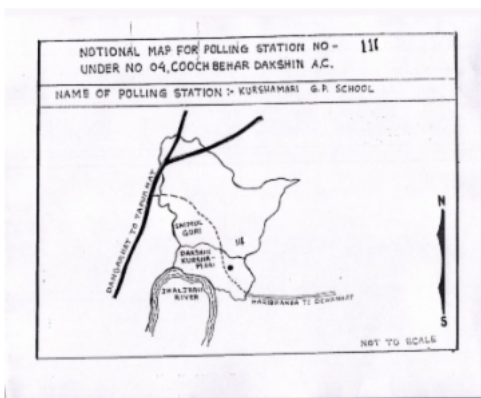

Nazri Naksha