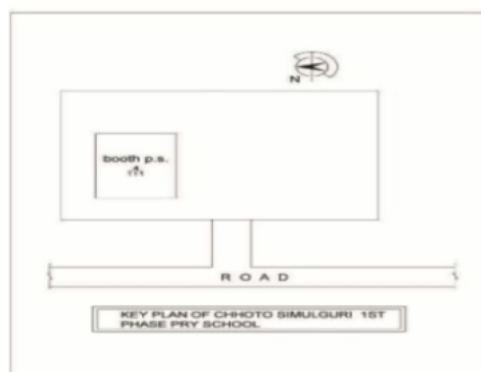

নির্বাচক নিবন্ধন আধিকারিকের স্বাক্ষর

Nazri Naksha

Google Map View

Polling Station Building Front View

Polling Station Front View

Cad View

Key MAP View

1 নাম : তাহেরাবিবি স্বামীর নাম: ফজিমুল্লা মিঞা বাড়ির নং : n0091 বয়স : 45 লিঙ্গ : মহিলা	TSX2105195 ফটো উপলব্ধ	2 নাম : সাহানুর আলম পিতার নাম: ফজিরুল হক বাড়ির নং : এন0082 বয়স : 22 লিঙ্গ : পুরুষ	TSX2304012 ফটো উপলব্ধ	3 নাম : পিন্টু আলম পিতার নাম: আবুল হোসেন বাড়ির নং : এন0095 বয়স : 28 লিঙ্গ : পুরুষ	TSX2311678 ফটো উপলব্ধ
4 নাম : দেলদার আলী পিতার নাম: গোলজার আলী বাড়ির নং : এন0099 বয়স : 26 লিঙ্গ : পুরুষ	TSX1955699 ফটো উপলব্ধ	5 নাম : রেহেনা পারভীন পিতার নাম: জমির হোসেন বাড়ির নং : এন0099 বয়স : 29 লিঙ্গ : মহিলা	TSX1810902 ফটো উপলব্ধ	6 নাম : মজিনা বিবি স্বামীর নাম: আফজাল মিয়া বাড়ির নং : n0095 বয়স : 50 লিঙ্গ : মহিলা	TSX2064418 ফটো উপলব্ধ
7 নাম : আমিনা খাতুন স্বামীর নাম: মজিবর হক বাড়ির নং : এন0108 বয়স : 26 লিঙ্গ : মহিলা	TSX2288199 ফটো উপলব্ধ	8 নাম : রফিকা পারভীন স্বামীর নাম: মফিজুল হক বাড়ির নং : এন0090 বয়স : 26 লিঙ্গ : মহিলা	TSX2196657 ফটো উপলব্ধ	9 নাম : জাহাঙ্গির হোসেন পিতার নাম: আইনুল হক বাড়ির নং : n0015 বয়স : 24 লিঙ্গ : পুরুষ	TSX2080000 ফটো উপলব্ধ
10 নাম : মজিবর হক পিতার নাম: মেহেফ মিঞা বাড়ির নং : এন0108 বয়স : 25 লিঙ্গ : পুরুষ	TSX2196624 ফটো উপলব্ধ	11 নাম : মিন্টু আলম পিতার নাম: আবুল হোসেন বাড়ির নং : এন0095 বয়স : 23 লিঙ্গ : পুরুষ	TSX2311686 ফটো উপলব্ধ	12 নাম : দেলদার আলী পিতার নাম: সাহের আলী বাড়ির নং : n0077 বয়স : 39 লিঙ্গ : পুরুষ	TSX1305184 ফটো উপলব্ধ
13 নাম : মমতা বিবি স্বামীর নাম: আজিজুল বাড়ির নং : n0080 বয়স : 50 লিঙ্গ : মহিলা	DWP2458503 ফটো উপলব্ধ	14 নাম : আজিজুর হোসেন মায়ের নাম: আলিজান বিবি বাড়ির নং : n0089 বয়স : 20 লিঙ্গ : পুরুষ	TSX2079788 ফটো উপলব্ধ	15 নাম : একররাসুল হক পিতার নাম: হাছিমউদ্দিন মিঞা বাড়ির নং : n0090 বয়স : 20 লিঙ্গ : পুরুষ	TSX1687946 ফটো উপলব্ধ
16 নাম : জামিনা (বিবি) খাতুন স্বামীর নাম: মমিনুর হক বাড়ির নং : n0088 বয়স : 30 লিঙ্গ : মহিলা	TSX1569789 ফটো উপলব্ধ	17 নাম : আফজাল মিয়া পিতার নাম: পহিরউদ্দিন মিয়া বাড়ির নং : n0095 বয়স : 53 লিঙ্গ : পুরুষ	TSX2064400 ফটো উপলব্ধ	18 নাম : মমিনুর হোসেন পিতার নাম: মজিবর আলী বাড়ির নং : n0088 বয়স : 20 লিঙ্গ : পুরুষ	TSX1794510 ফটো উপলব্ধ
19 নাম : সজিনা বিবি স্বামীর নাম: গোলজার আলী বাড়ির নং : n0099 বয়স : 39 লিঙ্গ : মহিলা	TSX1569672 ফটো উপলব্ধ	20 নাম : নাজিমুল হক স্বামীর নাম: নজরুল ইসলাম বাড়ির নং : n0096 বয়স : 33 লিঙ্গ : মহিলা	TSX1471572 ফটো উপলব্ধ	21 নাম : নূরবানু বিবি স্বামীর নাম: ফজিরুল হক বাড়ির নং : n0082 বয়স : 49 লিঙ্গ : মহিলা	WB/01/005/471433 ফটো উপলব্ধ
22 নাম : ছাদ্দাম আলী পিতার নাম: সাহের আলী বাড়ির নং : n0077 বয়স : 32 লিঙ্গ : পুরুষ	TSX1569664 ফটো উপলব্ধ	23 নাম : মরিয়ম বিবি স্বামীর নাম: হোসেন আলী বাড়ির নং : n0078 বয়স : 34 লিঙ্গ : মহিলা	TSX1687938 ফটো উপলব্ধ	24 নাম : হাসেন আলী পিতার নাম: রহমান আলী বাড়ির নং : n0078 বয়স : 42 লিঙ্গ : পুরুষ	DWP2458586 ফটো উপলব্ধ
25 নাম : জরিনা বিবি স্বামীর নাম: আইনুল হক বাড়ির নং : n0064 বয়স : 31 লিঙ্গ : মহিলা	TSX0475483 ফটো উপলব্ধ	26 নাম : ফজিরুল হক পিতার নাম: জোনাব উদ্দিন মিয়া বাড়ির নং : n0082 বয়স : 53 লিঙ্গ : পুরুষ	TSX2104263 ফটো উপলব্ধ	27 নাম : হোসেন আলী পিতার নাম: রহমান আলী বাড়ির নং : n0078 বয়স : 36 লিঙ্গ : পুরুষ	TSX1384395 ফটো উপলব্ধ
28 নাম : আপিজনবিবি স্বামীর নাম: হাছিমউদ্দিন বাড়ির নং : n0090 বয়স : 54 লিঙ্গ : মহিলা	WB/01/005/471091 ফটো উপলব্ধ	29 নাম : আলিজান বিবি স্বামীর নাম: নবিউল্লা বাড়ির নং : n0089 বয়স : 56 লিঙ্গ : মহিলা	WB/01/005/471422 ফটো উপলব্ধ	30 নাম : নূর ইসলাম হক পিতার নাম: নজরুল ইসলাম বাড়ির নং : এন71 বয়স : 23 লিঙ্গ : পুরুষ	TSX2279057 ফটো উপলব্ধ