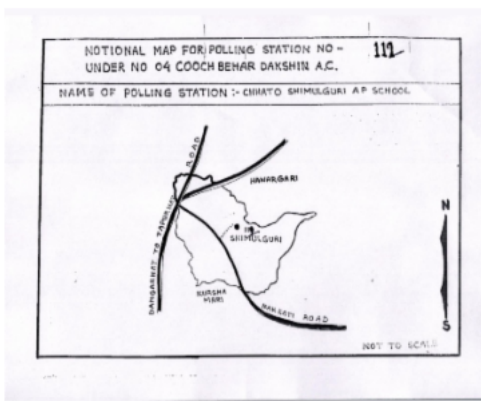

Nazri Naksha