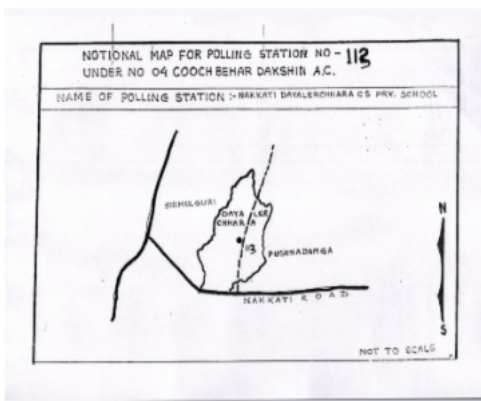

Nazri Naksha