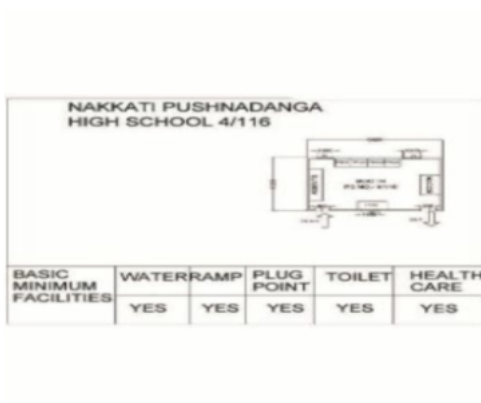

নির্বাচক নিবন্ধন আধিকারিকের স্বাক্ষর

Nazri Naksha

Google Map View

Polling Station Building Front View

Polling Station Front View

Cad View

Key MAP View

1 নাম : মজির হোসেন মিয়া পিতার নাম : জয়নাল মিয়া বাড়ির নং : n0063 বয়স : 33 লিঙ্গ : পুরুষ	TSX1473834 ফটো উপলব্ধ	2 নাম : আছিম বিবি স্বামীর নাম : মহাম্মদ বাড়ির নং : n0005 বয়স : 61 লিঙ্গ : মহিলা	WB/01/005/483333 ফটো উপলব্ধ	3 নাম : আব্দুল মালিক পিতার নাম : আজিমুদ্দিন মিয়া বাড়ির নং : n0021 বয়স : 42 লিঙ্গ : পুরুষ	TSX1306141 ফটো উপলব্ধ
4 নাম : আলতাপ মিয়া পিতার নাম : মজিবর মিয়া বাড়ির নং : n0106 বয়স : 30 লিঙ্গ : পুরুষ	TSX1571504 ফটো উপলব্ধ	5 নাম : সাবানা পারভীন পিতার নাম : সামসুল আলম বাড়ির নং : এন71 বয়স : 22 লিঙ্গ : মহিলা	TSX2266708 ফটো উপলব্ধ	6 নাম : জহিরুল হক পিতার নাম : আবেদ আলী বাড়ির নং : n0068 বয়স : 51 লিঙ্গ : পুরুষ	TSX2119600 ফটো উপলব্ধ
7 নাম : রেহেনা খাতুন পিতার নাম : কাশেম আলী বাড়ির নং : এন0131 বয়স : 27 লিঙ্গ : মহিলা	TSX1959485 ফটো উপলব্ধ	8 নাম : অছিমা বিবি স্বামীর নাম : মোজাম্মেল হক বাড়ির নং : n0074 বয়স : 57 লিঙ্গ : মহিলা	TSX2066785 ফটো উপলব্ধ	9 নাম : সহিদুল হক পিতার নাম : আজিমুদ্দিন মিয়া বাড়ির নং : n0117 বয়স : 45 লিঙ্গ : পুরুষ	DWP2462018 ফটো উপলব্ধ
10 নাম : সাইফুল আলম পিতার নাম : রসিদুল ইসলাম বাড়ির নং : এন0071 বয়স : 25 লিঙ্গ : পুরুষ	TSX1959600 ফটো উপলব্ধ	11 নাম : মিজানুর হক পিতার নাম : আশাজুল হক বাড়ির নং : n0110 বয়স : 26 লিঙ্গ : পুরুষ	TSX1914142 ফটো উপলব্ধ	12 নাম : নুরজামাল মিয়া পিতার নাম : নছিমুদ্দিন মিয়া বাড়ির নং : n0076 বয়স : 55 লিঙ্গ : পুরুষ	TSX2066314 ফটো উপলব্ধ
13 নাম : আব্দুল কাশেম মিয়া পিতার নাম : নবিউল্লা মিয়া বাড়ির নং : n0021 বয়স : 39 লিঙ্গ : পুরুষ	TSX0495515 ফটো উপলব্ধ	14 নাম : হায়দার আলী পিতার নাম : কাচুয়ামিয়া আলী বাড়ির নং : n0066 বয়স : 59 লিঙ্গ : পুরুষ	TSX2067007 ফটো উপলব্ধ	15 নাম : মলিনা বিবি স্বামীর নাম : মজির হোসেন মিয়া বাড়ির নং : n0063 বয়স : 30 লিঙ্গ : মহিলা	TSX1626084 ফটো উপলব্ধ
16 নাম : নেয়ামত আলী খন্দকার পিতার নাম : ওছমান আলী খন্দকার বাড়ির নং : n0080 বয়স : 37 লিঙ্গ : পুরুষ	TSX0497503 ফটো উপলব্ধ	17 নাম : আমিনুর খন্দকার পিতার নাম : মোস্তাফিজার বাড়ির নং : n0096 বয়স : 57 লিঙ্গ : পুরুষ	TSX2316438 ফটো উপলব্ধ	18 নাম : আরবিনা পারবিন স্বামীর নাম : রসিদুল মিয়া বাড়ির নং : নং150 বয়স : 25 লিঙ্গ : মহিলা	TSX2332823 ফটো উপলব্ধ
19 নাম : আনারুল হোসেন পিতার নাম : সহিদুল মিয়া বাড়ির নং : এন0150 বয়স : 23 লিঙ্গ : পুরুষ	TSX2219806 ফটো উপলব্ধ	20 নাম : রফিকুল ইসলাম পিতার নাম : গোলাপ উদ্দিন মিয়া বাড়ির নং : n0071 বয়স : 55 লিঙ্গ : পুরুষ	TSX2103943 ফটো উপলব্ধ	21 নাম : শাহজাহান মিয়া পিতার নাম : আজিমুদ্দিন বাড়ির নং : n0117 বয়স : 55 লিঙ্গ : পুরুষ	TSX2109957 ফটো উপলব্ধ
22 নাম : আব্দুল কাদের মিয়া পিতার নাম : আজিমুদ্দিন মিয়া বাড়ির নং : n0021 বয়স : 36 লিঙ্গ : পুরুষ	TSX1211564 ফটো উপলব্ধ	23 নাম : হাসান রাজা হোসেন পিতার নাম : খেলাফত হোসেন বাড়ির নং : নাককাটি বয়স : 26 লিঙ্গ : পুরুষ	TSX2105369 ফটো উপলব্ধ	24 নাম : মর্জিনা বিবি স্বামীর নাম : জয়নাল মিয়া বাড়ির নং : n0063 বয়স : 49 লিঙ্গ : মহিলা	TSX2069011 ফটো উপলব্ধ
25 নাম : রকি বর্মণ পিতার নাম : যতীশ চন্দ্র বর্মণ বাড়ির নং : এন096 বয়স : 24 লিঙ্গ : পুরুষ	TSX2195048 ফটো উপলব্ধ	26 নাম : মোসমা খাতুন বিবি স্বামীর নাম : আজিমুদ্দিন মিয়া বাড়ির নং : n0021 বয়স : 42 লিঙ্গ : মহিলা	DWP2630267 ফটো উপলব্ধ	27 নাম : আমজাদ হোসেন পিতার নাম : সহিদুল মিয়া বাড়ির নং : এন0149 বয়স : 25 লিঙ্গ : পুরুষ	TSX2219814 ফটো উপলব্ধ
28 নাম : মমিনাবিবি স্বামীর নাম : আজিমুদ্দিন মিয়া বাড়ির নং : n0021 বয়স : 48 লিঙ্গ : মহিলা	TSX2119550 ফটো উপলব্ধ	29 নাম : কল্যাণ খাতুন স্বামীর নাম : আব্দুল কাদের মিয়া বাড়ির নং : এন002 বয়স : 28 লিঙ্গ : মহিলা	TSX1959568 ফটো উপলব্ধ	30 নাম : রাখিবুল ইসলাম পিতার নাম : নূর মহাম্মদ মিয়া বাড়ির নং : এন0116 বয়স : 24 লিঙ্গ : পুরুষ	TSX2194991 ফটো উপলব্ধ