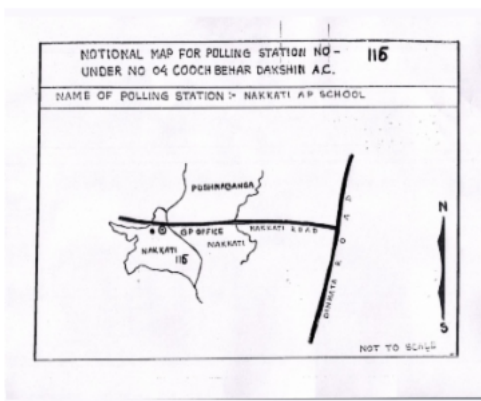

Nazri Naksha