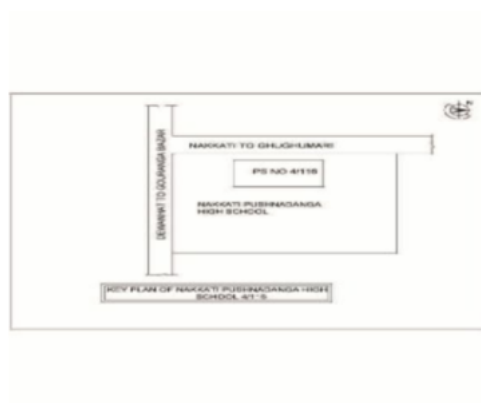

নির্বাচক নিবন্ধন আধিকারিকের স্বাক্ষর

Nazri Naksha

Google Map View

Polling Station Building Front View

Polling Station Front View

Cad View

Key MAP View

1 নাম : মজির হোসেন মিয়া পিতার নাম : জয়নাল মিয়া বাড়ির নং : n0063 বয়স : 33 লিঙ্গ : পুরুষ	TSX1473834 ফটো উপলব্ধ	2 নাম : আছিম বিবি স্বামীর নাম : মহাম্মদ বাড়ির নং : n0005 বয়স : 61 লিঙ্গ : মহিলা	WB/01/005/483333 ফটো উপলব্ধ	3 নাম : আব্দুল মালিক পিতার নাম : আজিমুদ্দিন মিয়া বাড়ির নং : n0021 বয়স : 42 লিঙ্গ : পুরুষ	TSX1306141 ফটো উপলব্ধ
4 নাম : আলতাপ মিয়া পিতার নাম : মজিবর মিয়া বাড়ির নং : n0106 বয়স : 30 লিঙ্গ : পুরুষ	TSX1571504 ফটো উপলব্ধ	5 নাম : সাবানা পারভীন পিতার নাম : সামসুল আলম বাড়ির নং : এন71 বয়স : 22 লিঙ্গ : মহিলা	TSX2266708 ফটো উপলব্ধ	6 নাম : জহিরুল হক পিতার নাম : আবেদ আলী বাড়ির নং : n0068 বয়স : 51 লিঙ্গ : পুরুষ	TSX2119600 ফটো উপলব্ধ
7 নাম : রেহেনা খাতুন পিতার নাম : কাশেম আলী বাড়ির নং : এন0131 বয়স : 27 লিঙ্গ : মহিলা	TSX1959485 ফটো উপলব্ধ	8 নাম : অছিমা বিবি স্বামীর নাম : মোজাম্মেল হক বাড়ির নং : n0074 বয়স : 57 লিঙ্গ : মহিলা	TSX2066785 ফটো উপলব্ধ	9 নাম : সহিদুল হক পিতার নাম : আজিমুদ্দিন মিয়া বাড়ির নং : n0117 বয়স : 45 লিঙ্গ : পুরুষ	DWP2462018 ফটো উপলব্ধ
10 নাম : সাইফুল আলম পিতার নাম : রসিদুল ইসলাম বাড়ির নং : এন0071 বয়স : 25 লিঙ্গ : পুরুষ	TSX1959600 ফটো উপলব্ধ	11 নাম : মিজানুর হক পিতার নাম : আশাজুল হক বাড়ির নং : n0110 বয়স : 26 লিঙ্গ : পুরুষ	TSX1914142 ফটো উপলব্ধ	12 নাম : নুরজামাল মিয়া পিতার নাম : নছিমুদ্দিন মিয়া বাড়ির নং : n0076 বয়স : 55 লিঙ্গ : পুরুষ	TSX2066314 ফটো উপলব্ধ
13 নাম : আব্দুল কাশেম মিয়া পিতার নাম : নবিউল্লা মিয়া বাড়ির নং : n0021 বয়স : 39 লিঙ্গ : পুরুষ	TSX0495515 ফটো উপলব্ধ	14 নাম : হায়দার আলী পিতার নাম : কাচুয়ামিয়া আলী বাড়ির নং : n0066 বয়স : 59 লিঙ্গ : পুরুষ	TSX2067007 ফটো উপলব্ধ	15 নাম : মলিনা বিবি স্বামীর নাম : মজির হোসেন মিয়া বাড়ির নং : n0063 বয়স : 30 লিঙ্গ : মহিলা	TSX1626084 ফটো উপলব্ধ
16 নাম : নেয়ামত আলী খন্দকার পিতার নাম : ওছমান আলী খন্দকার বাড়ির নং : n0080 বয়স : 37 লিঙ্গ : পুরুষ	TSX0497503 ফটো উপলব্ধ	17 নাম : আমিনুর খন্দকার পিতার নাম : মোস্তাফিজার বাড়ির নং : n0096 বয়স : 57 লিঙ্গ : পুরুষ	TSX2316438 ফটো উপলব্ধ	18 নাম : আরবিনা পারবিন স্বামীর নাম : রসিদুল মিয়া বাড়ির নং : নং150 বয়স : 25 লিঙ্গ : মহিলা	TSX2332823 ফটো উপলব্ধ
19 নাম : আনারুল হোসেন পিতার নাম : সহিদুল মিয়া বাড়ির নং : এন0150 বয়স : 23 লিঙ্গ : পুরুষ	TSX2219806 ফটো উপলব্ধ	20 নাম : রফিকুল ইসলাম পিতার নাম : গোলাপ উদ্দিন মিয়া বাড়ির নং : n0071 বয়স : 55 লিঙ্গ : পুরুষ	TSX2103943 ফটো উপলব্ধ	21 নাম : শাহজাহান মিয়া পিতার নাম : আজিমুদ্দিন বাড়ির নং : n0117 বয়স : 55 লিঙ্গ : পুরুষ	TSX2109957 ফটো উপলব্ধ
22 নাম : আব্দুল কাদের মিয়া পিতার নাম : আজিমুদ্দিন মিয়া বাড়ির নং : n0021 বয়স : 36 লিঙ্গ : পুরুষ	TSX1211564 ফটো উপলব্ধ	23 নাম : হাসান রাজা হোসেন পিতার নাম : খেলাফত হোসেন বাড়ির নং : নাককাটি বয়স : 26 লিঙ্গ : পুরুষ	TSX2105369 ফটো উপলব্ধ	24 নাম : মর্জিনা বিবি স্বামীর নাম : জয়নাল মিয়া বাড়ির নং : n0063 বয়স : 49 লিঙ্গ : মহিলা	TSX2069011 ফটো উপলব্ধ
25 নাম : রকি বর্মণ পিতার নাম : যতীশ চন্দ্র বর্মণ বাড়ির নং : এন096 বয়স : 24 লিঙ্গ : পুরুষ	TSX2195048 ফটো উপলব্ধ	26 নাম : মোসমা খাতুন বিবি স্বামীর নাম : আজিমুদ্দিন মিয়া বাড়ির নং : n0021 বয়স : 42 লিঙ্গ : মহিলা	DWP2630267 ফটো উপলব্ধ	27 নাম : আমজাদ হোসেন পিতার নাম : সহিদুল মিয়া বাড়ির নং : এন0149 বয়স : 25 লিঙ্গ : পুরুষ	TSX2219814 ফটো উপলব্ধ
28 নাম : মমিনাবিবি স্বামীর নাম : আজিমুদ্দিন মিয়া বাড়ির নং : n0021 বয়স : 48 লিঙ্গ : মহিলা	TSX2119550 ফটো উপলব্ধ	29 নাম : কল্যাণ খাতুন স্বামীর নাম : আব্দুল কাদের মিয়া বাড়ির নং : এন002 বয়স : 28 লিঙ্গ : মহিলা	TSX1959568 ফটো উপলব্ধ	30 নাম : রাখিবুল ইসলাম পিতার নাম : নূর মহাম্মদ মিয়া বাড়ির নং : এন0116 বয়স : 24 লিঙ্গ : পুরুষ	TSX2194991 ফটো উপলব্ধ