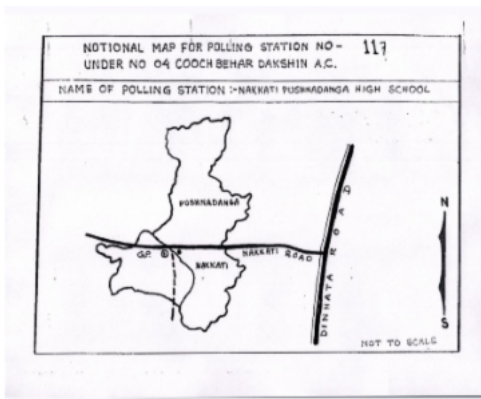

Nazri Naksha