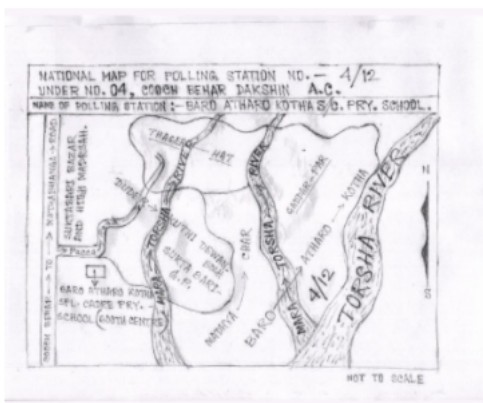

Nazri Naksha