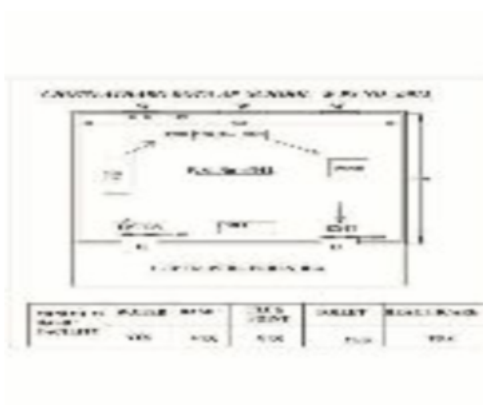

নির্বাচক নিবন্ধন আধিকারিকের স্বাক্ষর

Nazri Naksha

Google Map View

Polling Station Building Front View

Polling Station Front View

Cad View

Key MAP View

1 নাম : কাজলি বেগম স্বামীর নাম: একরামুল হক বাড়ির নং : n0291 বয়স : 29 লিঙ্গ : মহিলা	TSX2125144 ফটো উপলব্ধ	2 নাম : কবির হোসেন পিতার নাম: মহিউদ্দিন মিয়া বাড়ির নং : n0212 বয়স : 25 লিঙ্গ : পুরুষ	TSX2124667 ফটো উপলব্ধ	3 নাম : রহিমা খাতুন বিবি স্বামীর নাম: মনছুর আলী বাড়ির নং : n0291 বয়স : 50 লিঙ্গ : মহিলা	WB/01/005/240226 ফটো উপলব্ধ
4 নাম : মনছুর আলী পিতার নাম: মেহের বাড়ির নং : n0291 বয়স : 70 লিঙ্গ : পুরুষ	WB/01/005/198656 ফটো উপলব্ধ	5 নাম : মরজীনা খাতুন স্বামীর নাম: জিয়ারুল হক বাড়ির নং : n0268 বয়স : 28 লিঙ্গ : মহিলা	TSX1920313 ফটো উপলব্ধ	6 নাম : জিয়ারুল হক পিতার নাম: আজিজুল মিয়া বাড়ির নং : n0268 বয়স : 32 লিঙ্গ : পুরুষ	TSX1428234 ফটো উপলব্ধ
7 নাম : মনিরুল হক পিতার নাম: আবদুল মিয়া বাড়ির নং : এন0291 বয়স : 55 লিঙ্গ : পুরুষ	TSX1954619 ফটো উপলব্ধ	8 নাম : জোহরাবিবি স্বামীর নাম: সোলেমান মিয়া বাড়ির নং : এন0291 বয়স : 91 লিঙ্গ : মহিলা	TSX1954700 ফটো উপলব্ধ	9 নাম : শাহজাহান মিয়া পিতার নাম: আব্দুল হামিদ বাড়ির নং : n0182 বয়স : 31 লিঙ্গ : পুরুষ	TSX1283522 ফটো উপলব্ধ
10 নাম : মরিয়ম খাতুন স্বামীর নাম: মজিবুল হক বাড়ির নং : n0291 বয়স : 35 লিঙ্গ : মহিলা	TSX1428507 ফটো উপলব্ধ	11 নাম : নুরজান খাতুন পিতার নাম: ছকিউদ্দিন বাড়ির নং : n0416 বয়স : 55 লিঙ্গ : মহিলা	DWP2496974 ফটো উপলব্ধ	12 নাম : শেরিনা খাতুন বিবি স্বামীর নাম: জেন্নল হোসেন বাড়ির নং : এন0291 বয়স : 37 লিঙ্গ : মহিলা	TSX1954163 ফটো উপলব্ধ
13 নাম : গোলাপজান খাতুন স্বামীর নাম: রমজান মিয়া বাড়ির নং : এন0182 বয়স : 30 লিঙ্গ : মহিলা	YUG1827609 ফটো উপলব্ধ	14 নাম : মমিনুর হক পিতার নাম: সাহিদুল হক বাড়ির নং : n0277 বয়স : 30 লিঙ্গ : পুরুষ	TSX1283761 ফটো উপলব্ধ	15 নাম : রাহিনা খাতুন (বিবি) স্বামীর নাম: মজিবুল হক বাড়ির নং : n0277 বয়স : 31 লিঙ্গ : মহিলা	TSX1428341 ফটো উপলব্ধ
16 নাম : ছাইদুল হক পিতার নাম: সমসের আলী বাড়ির নং : n0277 বয়স : 59 লিঙ্গ : পুরুষ	WB/01/005/240639 ফটো উপলব্ধ	17 নাম : রহিমুল হক পিতার নাম: মনছুর আলী বাড়ির নং : n0291 বয়স : 35 লিঙ্গ : পুরুষ	TSX1851377 ফটো উপলব্ধ	18 নাম : মলিনা বানু স্বামীর নাম: বদরের দোজা বাড়ির নং : এন0000 বয়স : 27 লিঙ্গ : মহিলা	TSX1955012 ফটো উপলব্ধ
19 নাম : ছকমুদ্দিন মিয়া পিতার নাম: আজিজুল মিয়া বাড়ির নং : n0266 বয়স : 33 লিঙ্গ : পুরুষ	DWP2870574 ফটো উপলব্ধ	20 নাম : রাজিয়া বানু স্বামীর নাম: শাহজাহান মিয়া বাড়ির নং : N0277 বয়স : 30 লিঙ্গ : মহিলা	TSX2079416 ফটো উপলব্ধ	21 নাম : আশরাফুল আলম পিতার নাম: জিয়ারুল মিয়া বাড়ির নং : n0205 বয়স : 30 লিঙ্গ : পুরুষ	TSX1647221 ফটো উপলব্ধ
22 নাম : নুরজাহান বিবি স্বামীর নাম: ছাইদুল হক বাড়ির নং : n0276 বয়স : 43 লিঙ্গ : মহিলা	DWP2589588 ফটো উপলব্ধ	23 নাম : আহাম্মদ হোসেন মিয়া পিতার নাম: সহির বাড়ির নং : n0272 বয়স : 71 লিঙ্গ : পুরুষ	TSX2402428 ফটো উপলব্ধ	24 নাম : আকবর আলি পিতার নাম: কাছ বাড়ির নং : n0291 বয়স : 66 লিঙ্গ : পুরুষ	TSX1744614 ফটো উপলব্ধ
25 নাম : সরিফা খাতুন (বিবি) স্বামীর নাম: মনিরুল হক বাড়ির নং : n0291 বয়স : 34 লিঙ্গ : মহিলা	TSX1428408 ফটো উপলব্ধ	26 নাম : মনিরুল হক পিতার নাম: আব্দুল মিয়া বাড়ির নং : n0291 বয়স : 33 লিঙ্গ : পুরুষ	DWP2365286 ফটো উপলব্ধ	27 নাম : আজিজুল হক পিতার নাম: আব্দুল মিয়া বাড়ির নং : n0291 বয়স : 55 লিঙ্গ : পুরুষ	TSX1647841 ফটো উপলব্ধ
28 নাম : রাশিদা বিবি স্বামীর নাম: বদরেরদোহা মিয়া বাড়ির নং : এন0291 বয়স : 49 লিঙ্গ : মহিলা	TSX1954429 ফটো উপলব্ধ	29 নাম : মকসুদা খাতুন স্বামীর নাম: সফিউল হক বাড়ির নং : এন0271 বয়স : 29 লিঙ্গ : মহিলা	TSX1953959 ফটো উপলব্ধ	30 নাম : আমিনা বিবি স্বামীর নাম: দেলদার হোসেন বাড়ির নং : n0277 বয়স : 35 লিঙ্গ : মহিলা	UHI1935675 ফটো উপলব্ধ