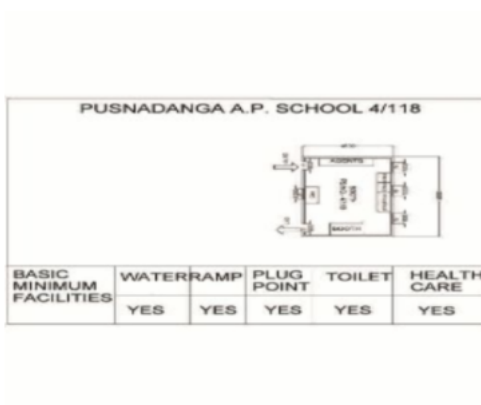

নির্বাচক নিবন্ধন আধিকারিকের স্বাক্ষর

Nazri Naksha

Google Map View

Polling Station Building Front View

Polling Station Front View

Cad View

Key MAP View

1 নাম : মিলন চন্দ্র বর্মণ পিতার নাম: ফনীন্দ্র বর্মণ বাড়ির নং : এন0025 বয়স : 23 লিঙ্গ : পুরুষ	TSX2193993 ফটো উপলব্ধ	2 নাম : চুমকি পারভিন পিতার নাম: জোব্বার আলি বাড়ির নং : এইচ-066 বয়স : 25 লিঙ্গ : মহিলা	TSX2271567 ফটো উপলব্ধ	3 নাম : সপ্না বিবি স্বামীর নাম: সফিউল বাড়ির নং : n0116 বয়স : 56 লিঙ্গ : মহিলা	TSX2066868 ফটো উপলব্ধ
4 নাম : সজান মিয়া পিতার নাম: নবীউল মিয়া বাড়ির নং : n0116 বয়স : 37 লিঙ্গ : পুরুষ	TSX1796788 ফটো উপলব্ধ	5 নাম : লাইজ খাতুন স্বামীর নাম: সেরাজুল হক বাড়ির নং : n0074 বয়স : 37 লিঙ্গ : মহিলা	TSX1475045 ফটো উপলব্ধ	6 নাম : রফিকুল হক পিতার নাম: হাচিমুদ্দিন মিয়া বাড়ির নং : n0182 বয়স : 30 লিঙ্গ : পুরুষ	TSX1474857 ফটো উপলব্ধ
7 নাম : লাইলী বিবি স্বামীর নাম: সাকিম মিয়া বাড়ির নং : n0090 বয়স : 41 লিঙ্গ : মহিলা	DWP2286706 ফটো উপলব্ধ	8 নাম : রহিমা বিবি স্বামীর নাম: হজরত আলি বাড়ির নং : n0057 বয়স : 34 লিঙ্গ : মহিলা	TSX1572320 ফটো উপলব্ধ	9 নাম : মাম্পি খাতুন স্বামীর নাম: সাহানুর হক বাড়ির নং : n0096 বয়স : 25 লিঙ্গ : মহিলা	TSX2124733 ফটো উপলব্ধ
10 নাম : রফিক হোসেন পিতার নাম: আবুল হোসেন বাড়ির নং : এন0157 বয়স : 30 লিঙ্গ : পুরুষ	TSX1961077 ফটো উপলব্ধ	11 নাম : রাহুল হক পিতার নাম: ফি. সদুল মিয়া বাড়ির নং : এন0059 বয়স : 22 লিঙ্গ : পুরুষ	TSX2289411 ফটো উপলব্ধ	12 নাম : সাবানা পারভীন স্বামীর নাম: মফিদুল মিয়া বাড়ির নং : এন0058 বয়স : 28 লিঙ্গ : মহিলা	TSX1961564 ফটো উপলব্ধ
13 নাম : আসিদা বিবি স্বামীর নাম: সফিকুল মিয়া বাড়ির নং : n0160 বয়স : 43 লিঙ্গ : মহিলা	DWP2177467 ফটো উপলব্ধ	14 নাম : আফাজ উদ্দিন মিয়া পিতার নাম: হৈয়দ্দিন মিয়া বাড়ির নং : n0055 বয়স : 84 লিঙ্গ : পুরুষ	TSX2275378 ফটো উপলব্ধ	15 নাম : রফিকুল ইসলাম পিতার নাম: মহম্মদ আলী মিয়া বাড়ির নং : n0110 বয়স : 36 লিঙ্গ : পুরুষ	TSX1106434 ফটো উপলব্ধ
16 নাম : মজিদ হক পিতার নাম: সহীদার মিয়া বাড়ির নং : পূষনাডাঙ্গা বয়স : 25 লিঙ্গ : পুরুষ	TSX2334555 ফটো উপলব্ধ	17 নাম : মুর্শিদ আলোম পিতার নাম: জাকির হোসেন বাড়ির নং : এন0054 বয়স : 23 লিঙ্গ : পুরুষ	TSX2305266 ফটো উপলব্ধ	18 নাম : সহিদার মিয়া পিতার নাম: নকিমুদ্দিন মিয়া বাড়ির নং : n0161 বয়স : 46 লিঙ্গ : পুরুষ	TSX2163616 ফটো উপলব্ধ
19 নাম : খাদিজা পারভীন বিবি স্বামীর নাম: রফিকুল মিয়া বাড়ির নং : n0181 বয়স : 28 লিঙ্গ : মহিলা	TSX1883230 ফটো উপলব্ধ	20 নাম : গোলজার হোসেন পিতার নাম: ইয়াকুব মিয়া বাড়ির নং : 01 বয়স : 32 লিঙ্গ : পুরুষ	TSX1796960 ফটো উপলব্ধ	21 নাম : অরপিলা খাতুন পিতার নাম: আবুল হোসেন বাড়ির নং : এন0157 বয়স : 28 লিঙ্গ : মহিলা	TSX2307817 ফটো উপলব্ধ
22 নাম : আশাদুল হক পিতার নাম: আব্বাচ মিয়া বাড়ির নং : এন097 বয়স : 22 লিঙ্গ : পুরুষ	TSX2261642 ফটো উপলব্ধ	23 নাম : রহিমা খাতুন স্বামীর নাম: বেলাচ মিয়া বাড়ির নং : এন0118 বয়স : 25 লিঙ্গ : মহিলা	TSX2193944 ফটো উপলব্ধ	24 নাম : রেজ্জাক হোসেন পিতার নাম: ছামাদ মিয়া বাড়ির নং : এন0041 বয়স : 22 লিঙ্গ : পুরুষ	TSX2330504 ফটো উপলব্ধ
25 নাম : লিপিকা খাতুন পিতার নাম: হবিবুর রহমান বাড়ির নং : n0066 বয়স : 26 লিঙ্গ : পুরুষ	TSX2131944 ফটো উপলব্ধ	26 নাম : ছামছুল মিয়া পিতার নাম: ফজর মিয়া বাড়ির নং : n0096 বয়স : 42 লিঙ্গ : পুরুষ	DWP2177434 ফটো উপলব্ধ	27 নাম : উম্মোসালমা খাতুন পিতার নাম: রেজাউল হক বাড়ির নং : এন0012 বয়স : 26 লিঙ্গ : মহিলা	TSX2287852 ফটো উপলব্ধ
28 নাম : হাকিম উদ্দিন মিয়া পিতার নাম: আজিমুদ্দিন মিয়া বাড়ির নং : n0089 বয়স : 65 লিঙ্গ : পুরুষ	TSX2106391 ফটো উপলব্ধ	29 নাম : আইয়ুব আলি পিতার নাম: হজরত আলি মিয়া বাড়ির নং : n0089 বয়স : 23 লিঙ্গ : পুরুষ	TSX2306058 ফটো উপলব্ধ	30 নাম : নজরুল মিয়া পিতার নাম: ইসমাইল মিয়া বাড়ির নং : n0017 বয়স : 60 লিঙ্গ : পুরুষ	TSX2331700 ফটো উপলব্ধ