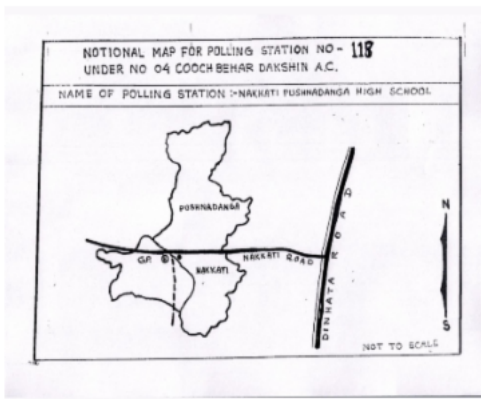

Nazri Naksha