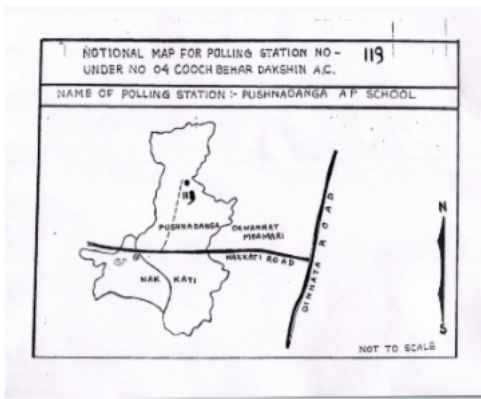

Nazri Naksha