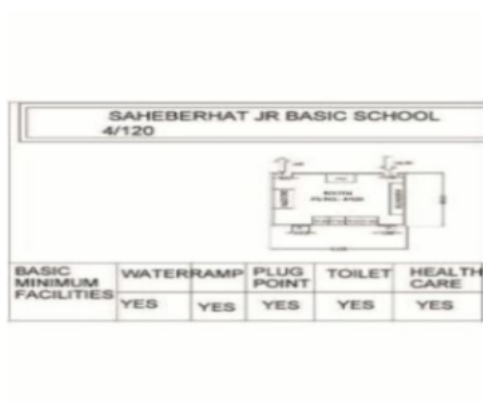

নির্বাচক নিবন্ধন আধিকারিকের স্বাক্ষর

Nazri Naksha

Google Map View

Polling Station Building Front View

Polling Station Front View

Cad View

Key MAP View

1 নাম : চারুবালা বর্মন পিতার নাম: ধর্জেন্দ্র বর্মন বাড়ির নং : এন0025 বয়স : 34 লিঙ্গ : মহিলা	TSX2007730 ফটো উপলব্ধ	2 নাম : গুলবানু বিবি স্বামীর নাম: আছা উদ্দিন মিয়া বাড়ির নং : n0064 বয়স : 47 লিঙ্গ : মহিলা	DWP1536358 ফটো উপলব্ধ	3 নাম : ভীম বর্মন পিতার নাম: গোপিনাথ বর্মন বাড়ির নং : n0236 বয়স : 66 লিঙ্গ : পুরুষ	DWP2831592 ফটো উপলব্ধ
4 নাম : চিরঞ্জিত বর্মন পিতার নাম: ভীম বর্মন বাড়ির নং : n0236 বয়স : 29 লিঙ্গ : পুরুষ	TSX1883776 ফটো উপলব্ধ	5 নাম : অতশী বর্মন স্বামীর নাম: সুকুলা বর্মন বাড়ির নং : n0213 বয়স : 46 লিঙ্গ : মহিলা	DWP1536523 ফটো উপলব্ধ	6 নাম : রংমালা বর্মন স্বামীর নাম: ভীম চন্দ্র বর্মন বাড়ির নং : n0236 বয়স : 60 লিঙ্গ : মহিলা	WB/01/006/387154 ফটো উপলব্ধ
7 নাম : রাজু বর্মন পিতার নাম: সুকুলা বর্মন বাড়ির নং : এন0213 বয়স : 25 লিঙ্গ : পুরুষ	TSX1962778 ফটো উপলব্ধ	8 নাম : সুমিত্রা বর্মন স্বামীর নাম: চিরঞ্জিৎ বর্মন বাড়ির নং : n0236 বয়স : 27 লিঙ্গ : মহিলা	TSX1915024 ফটো উপলব্ধ	9 নাম : আছা উদ্দিন মিয়া পিতার নাম: মহির উদ্দিন মিয়া বাড়ির নং : n0064 বয়স : 51 লিঙ্গ : পুরুষ	DWP0943811 ফটো উপলব্ধ
10 নাম : সুকুলা বর্মন স্বামীর নাম: তুরূ বর্মন বাড়ির নং : n0213 বয়স : 56 লিঙ্গ : মহিলা	TSX0519702 ফটো উপলব্ধ	11 নাম : এরফান আলি পিতার নাম: সাহাজাহান মিয়া বাড়ির নং : n0213 বয়স : 29 লিঙ্গ : পুরুষ	TSX1691856 ফটো উপলব্ধ	12 নাম : রফিক হোসেন পিতার নাম: কাশেম আলী মিয়া বাড়ির নং : n0112 বয়স : 38 লিঙ্গ : পুরুষ	TSX1107077 ফটো উপলব্ধ
13 নাম : ছামিনা খাতুন বিবি স্বামীর নাম: আব্দুল রসিদ মিয়া বাড়ির নং : n0099 বয়স : 37 লিঙ্গ : মহিলা	TSX1214733 ফটো উপলব্ধ	14 নাম : রসিদুল হক পিতার নাম: কাদের আলী বাড়ির নং : n0094 বয়স : 34 লিঙ্গ : পুরুষ	TSX1307164 ফটো উপলব্ধ	15 নাম : খাদিজা বিবি (খাতুন) স্বামীর নাম: জহিরুল মিয়া বাড়ির নং : n0093 বয়স : 29 লিঙ্গ : মহিলা	TSX1798057 ফটো উপলব্ধ
16 নাম : জরিনা বিবি স্বামীর নাম: কোবাদ আলী বাড়ির নং : n0093 বয়স : 53 লিঙ্গ : মহিলা	WB/01/005/495315 ফটো উপলব্ধ	17 নাম : মমতাজ খাতুন (বিবি) স্বামীর নাম: এজাজুল হক বাড়ির নং : n0092 বয়স : 38 লিঙ্গ : মহিলা	DWP2631166 ফটো উপলব্ধ	18 নাম : মর্জিনা বিবি স্বামীর নাম: আফজাল হোসেন বাড়ির নং : n0089 বয়স : 35 লিঙ্গ : মহিলা	TSX1573385 ফটো উপলব্ধ
19 নাম : জহিরুল মিয়া পিতার নাম: কোবাদ আলী বাড়ির নং : n0093 বয়স : 35 লিঙ্গ : পুরুষ	TSX1214592 ফটো উপলব্ধ	20 নাম : হাসেন আলী পিতার নাম: জইমুদ্দিন মিয়া বাড়ির নং : n0091 বয়স : 70 লিঙ্গ : পুরুষ	WB/01/005/495531 ফটো উপলব্ধ	21 নাম : আমিনুর রহমান পিতার নাম: হাসেন আলী বাড়ির নং : n0095 বয়স : 33 লিঙ্গ : পুরুষ	TSX1626415 ফটো উপলব্ধ
22 নাম : ফজিয়া বিবি স্বামীর নাম: জলিল মিয়া বাড়ির নং : n0035 বয়স : 35 লিঙ্গ : মহিলা	TSX1214287 ফটো উপলব্ধ	23 নাম : আলেয়া বিবি স্বামীর নাম: কপুর বাড়ির নং : n0007 বয়স : 56 লিঙ্গ : মহিলা	WB/01/005/495279 ফটো উপলব্ধ	24 নাম : মো আব্দুল রসিদ মিয়া পিতার নাম: আফসার আলী বাড়ির নং : n0009 বয়স : 42 লিঙ্গ : পুরুষ	DWP2466613 ফটো উপলব্ধ
25 নাম : আফছার আলী পিতার নাম: অকিমুদ্দিন মিয়া বাড়ির নং : n0009 বয়স : 73 লিঙ্গ : পুরুষ	WB/01/005/495267 ফটো উপলব্ধ	26 নাম : ইনসান আলী পিতার নাম: শাহাজান মিয়া বাড়ির নং : n0287 বয়স : 27 লিঙ্গ : পুরুষ	TSX1883719 ফটো উপলব্ধ	27 নাম : আবজাল হোসেন পিতার নাম: জাহের মিয়া বাড়ির নং : n0057 বয়স : 39 লিঙ্গ : পুরুষ	DWP2631240 ফটো উপলব্ধ
28 নাম : বুল বুলি বিবি স্বামীর নাম: রমজান মিয়া বাড়ির নং : n0019 বয়স : 61 লিঙ্গ : মহিলা	TSX2491207 ফটো উপলব্ধ	29 নাম : রমজান আলী পিতার নাম: জহির উদ্দিন মিয়া বাড়ির নং : n0019 বয়স : 53 লিঙ্গ : পুরুষ	DWP1536481 ফটো উপলব্ধ	30 নাম : মোস্তাকিন হক পিতার নাম: মকহেদ আলি বাড়ির নং : n0050 বয়স : 32 লিঙ্গ : পুরুষ	TSX1573153 ফটো উপলব্ধ