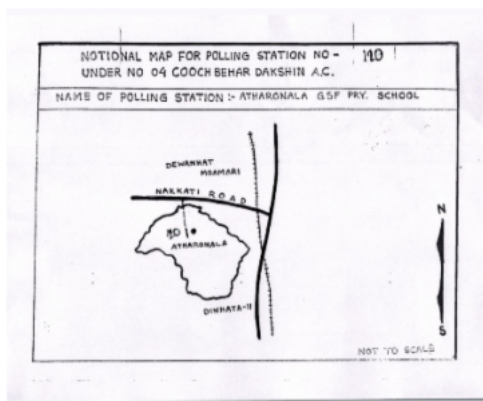

Nazri Naksha