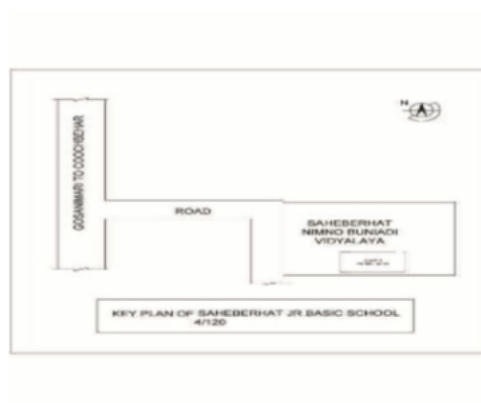

নির্বাচক নিবন্ধন আধিকারিকের স্বাক্ষর

Nazri Naksha

Google Map View

Polling Station Building Front View

Polling Station Front View

Cad View

Key MAP View

1 নাম : চারুবালা বর্মন পিতার নাম: ধর্জেন্দ্র বর্মন বাড়ির নং : এন0025 বয়স : 34 লিঙ্গ : মহিলা	TSX2007730 ফটো উপলব্ধ	2 নাম : গুলবানু বিবি স্বামীর নাম: আছা উদ্দিন মিয়া বাড়ির নং : n0064 বয়স : 47 লিঙ্গ : মহিলা	DWP1536358 ফটো উপলব্ধ	3 নাম : ভীম বর্মন পিতার নাম: গোপিনাথ বর্মন বাড়ির নং : n0236 বয়স : 66 লিঙ্গ : পুরুষ	DWP2831592 ফটো উপলব্ধ
4 নাম : চিরঞ্জিত বর্মন পিতার নাম: ভীম বর্মন বাড়ির নং : n0236 বয়স : 29 লিঙ্গ : পুরুষ	TSX1883776 ফটো উপলব্ধ	5 নাম : অতশী বর্মন স্বামীর নাম: সুকুলা বর্মন বাড়ির নং : n0213 বয়স : 46 লিঙ্গ : মহিলা	DWP1536523 ফটো উপলব্ধ	6 নাম : রংমালা বর্মন স্বামীর নাম: ভীম চন্দ্র বর্মন বাড়ির নং : n0236 বয়স : 60 লিঙ্গ : মহিলা	WB/01/006/387154 ফটো উপলব্ধ
7 নাম : রাজু বর্মন পিতার নাম: সুকুলা বর্মন বাড়ির নং : এন0213 বয়স : 25 লিঙ্গ : পুরুষ	TSX1962778 ফটো উপলব্ধ	8 নাম : সুমিত্রা বর্মন স্বামীর নাম: চিরঞ্জিৎ বর্মন বাড়ির নং : n0236 বয়স : 27 লিঙ্গ : মহিলা	TSX1915024 ফটো উপলব্ধ	9 নাম : আছা উদ্দিন মিয়া পিতার নাম: মহির উদ্দিন মিয়া বাড়ির নং : n0064 বয়স : 51 লিঙ্গ : পুরুষ	DWP0943811 ফটো উপলব্ধ
10 নাম : সুকুলা বর্মন স্বামীর নাম: তুরূ বর্মন বাড়ির নং : n0213 বয়স : 56 লিঙ্গ : মহিলা	TSX0519702 ফটো উপলব্ধ	11 নাম : এরফান আলি পিতার নাম: সাহাজাহান মিয়া বাড়ির নং : n0213 বয়স : 29 লিঙ্গ : পুরুষ	TSX1691856 ফটো উপলব্ধ	12 নাম : রফিক হোসেন পিতার নাম: কাশেম আলী মিয়া বাড়ির নং : n0112 বয়স : 38 লিঙ্গ : পুরুষ	TSX1107077 ফটো উপলব্ধ
13 নাম : ছামিনা খাতুন বিবি স্বামীর নাম: আব্দুল রসিদ মিয়া বাড়ির নং : n0099 বয়স : 37 লিঙ্গ : মহিলা	TSX1214733 ফটো উপলব্ধ	14 নাম : রসিদুল হক পিতার নাম: কাদের আলী বাড়ির নং : n0094 বয়স : 34 লিঙ্গ : পুরুষ	TSX1307164 ফটো উপলব্ধ	15 নাম : খাদিজা বিবি (খাতুন) স্বামীর নাম: জহিরুল মিয়া বাড়ির নং : n0093 বয়স : 29 লিঙ্গ : মহিলা	TSX1798057 ফটো উপলব্ধ
16 নাম : জরিনা বিবি স্বামীর নাম: কোবাদ আলী বাড়ির নং : n0093 বয়স : 53 লিঙ্গ : মহিলা	WB/01/005/495315 ফটো উপলব্ধ	17 নাম : মমতাজ খাতুন (বিবি) স্বামীর নাম: এজাজুল হক বাড়ির নং : n0092 বয়স : 38 লিঙ্গ : মহিলা	DWP2631166 ফটো উপলব্ধ	18 নাম : মর্জিনা বিবি স্বামীর নাম: আফজাল হোসেন বাড়ির নং : n0089 বয়স : 35 লিঙ্গ : মহিলা	TSX1573385 ফটো উপলব্ধ
19 নাম : জহিরুল মিয়া পিতার নাম: কোবাদ আলী বাড়ির নং : n0093 বয়স : 35 লিঙ্গ : পুরুষ	TSX1214592 ফটো উপলব্ধ	20 নাম : হাসেন আলী পিতার নাম: জইমুদ্দিন মিয়া বাড়ির নং : n0091 বয়স : 70 লিঙ্গ : পুরুষ	WB/01/005/495531 ফটো উপলব্ধ	21 নাম : আমিনুর রহমান পিতার নাম: হাসেন আলী বাড়ির নং : n0095 বয়স : 33 লিঙ্গ : পুরুষ	TSX1626415 ফটো উপলব্ধ
22 নাম : ফজিয়া বিবি স্বামীর নাম: জলিল মিয়া বাড়ির নং : n0035 বয়স : 35 লিঙ্গ : মহিলা	TSX1214287 ফটো উপলব্ধ	23 নাম : আলেয়া বিবি স্বামীর নাম: কপুর বাড়ির নং : n0007 বয়স : 56 লিঙ্গ : মহিলা	WB/01/005/495279 ফটো উপলব্ধ	24 নাম : মো আব্দুল রসিদ মিয়া পিতার নাম: আফসার আলী বাড়ির নং : n0009 বয়স : 42 লিঙ্গ : পুরুষ	DWP2466613 ফটো উপলব্ধ
25 নাম : আফছার আলী পিতার নাম: অকিমুদ্দিন মিয়া বাড়ির নং : n0009 বয়স : 73 লিঙ্গ : পুরুষ	WB/01/005/495267 ফটো উপলব্ধ	26 নাম : ইনসান আলী পিতার নাম: শাহাজান মিয়া বাড়ির নং : n0287 বয়স : 27 লিঙ্গ : পুরুষ	TSX1883719 ফটো উপলব্ধ	27 নাম : আবজাল হোসেন পিতার নাম: জাহের মিয়া বাড়ির নং : n0057 বয়স : 39 লিঙ্গ : পুরুষ	DWP2631240 ফটো উপলব্ধ
28 নাম : বুল বুলি বিবি স্বামীর নাম: রমজান মিয়া বাড়ির নং : n0019 বয়স : 61 লিঙ্গ : মহিলা	TSX2491207 ফটো উপলব্ধ	29 নাম : রমজান আলী পিতার নাম: জহির উদ্দিন মিয়া বাড়ির নং : n0019 বয়স : 53 লিঙ্গ : পুরুষ	DWP1536481 ফটো উপলব্ধ	30 নাম : মোস্তাকিন হক পিতার নাম: মকহেদ আলি বাড়ির নং : n0050 বয়স : 32 লিঙ্গ : পুরুষ	TSX1573153 ফটো উপলব্ধ