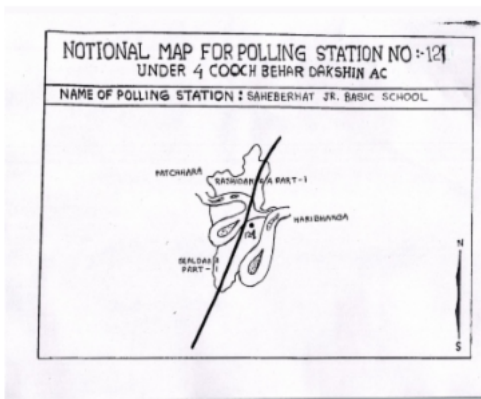

Nazri Naksha