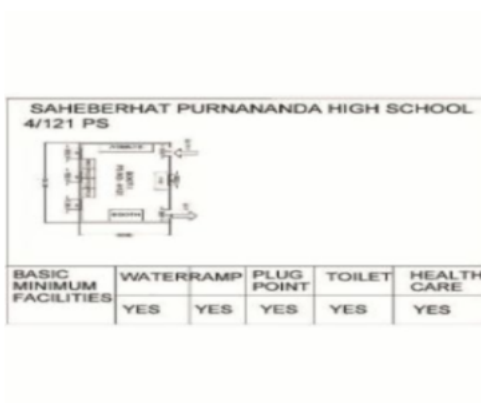

নির্বাচক নিবন্ধন আধিকারিকের স্বাক্ষর

Nazri Naksha

Google Map View

Polling Station Building Front View

Polling Station Front View

Cad View

Key MAP View

1 নাম : হাসানুর আলম আবেদীন পিতার নাম: জয়নাল আবেদীন বাড়ির নং : এন0187 বয়স : 26 লিঙ্গ : পুরুষ	TSX1963867 ফটো উপলব্ধ	2 নাম : ধনঞ্জয় রায় পিতার নাম: শ্রীপদ রায় বাড়ির নং : n0266 বয়স : 31 লিঙ্গ : পুরুষ	TSX1692169 ফটো উপলব্ধ	3 নাম : শ্রীপদ রায় পিতার নাম: কৃষ্ণ প্রসাদ রায় বাড়ির নং : n0266 বয়স : 61 লিঙ্গ : পুরুষ	DWP0101170 ফটো উপলব্ধ
4 নাম : রথিন রায় পিতার নাম: শ্রীপদ রায় বাড়ির নং : n0266 বয়স : 32 লিঙ্গ : পুরুষ	TSX1386689 ফটো উপলব্ধ	5 নাম : সুকান্ত দাস পিতার নাম: পিযুষ কান্তি দাস বাড়ির নং : n0219 বয়স : 29 লিঙ্গ : পুরুষ	TSX1692078 ফটো উপলব্ধ	6 নাম : মফিয়া বিবি স্বামীর নাম: সের আলী মিঞা বাড়ির নং : n0107 বয়স : 30 লিঙ্গ : মহিলা	TSX1841576 ফটো উপলব্ধ
7 নাম : বাবলী বিবি স্বামীর নাম: রেজাউল হক বাড়ির নং : n0107 বয়স : 33 লিঙ্গ : মহিলা	TSX1798354 ফটো উপলব্ধ	8 নাম : জাহাঙ্গীর আলম আবেদীন পিতার নাম: জয়নাল আবেদীন বাড়ির নং : n0187 বয়স : 29 লিঙ্গ : পুরুষ	TSX1692342 ফটো উপলব্ধ	9 নাম : জাহানারা বিবি স্বামীর নাম: জয়নাল আবেদীন বাড়ির নং : n0187 বয়স : 47 লিঙ্গ : মহিলা	DWP1697176 ফটো উপলব্ধ
10 নাম : সের আলী মিঞা পিতার নাম: নূর মহম্মদ বাড়ির নং : n0249 বয়স : 34 লিঙ্গ : পুরুষ	TSX1476506 ফটো উপলব্ধ	11 নাম : নূর মহম্মদ পিতার নাম: ময়ে উদ্দিন বাড়ির নং : n0249 বয়স : 36 লিঙ্গ : পুরুষ	DWP0101121 ফটো উপলব্ধ	12 নাম : জ্যোৎস্না রায় স্বামীর নাম: শ্রীপদ রায় বাড়ির নং : n0267 বয়স : 55 লিঙ্গ : মহিলা	DWP0101501 ফটো উপলব্ধ
13 নাম : সফিয়া বিবি(খাতুন) স্বামীর নাম: অপিকুল মিঞা বাড়ির নং : n0107 বয়স : 39 লিঙ্গ : মহিলা	DWP2832053 ফটো উপলব্ধ	14 নাম : প্রশান্ত কুমার দাস পিতার নাম: পিযুষ কান্তি দাস বাড়ির নং : n0219 বয়স : 31 লিঙ্গ : পুরুষ	TSX1573971 ফটো উপলব্ধ	15 নাম : আবেদিন জয়নাল পিতার নাম: ফজলে মিয়া বাড়ির নং : n0187 বয়স : 50 লিঙ্গ : পুরুষ	TSX2100410 ফটো উপলব্ধ
16 নাম : রফিকুল মিয়া পিতার নাম: মনসুর আলি বাড়ির নং : নং107 বয়স : 56 লিঙ্গ : পুরুষ	TSX2373538 ফটো উপলব্ধ	17 নাম : রেজাউল হক পিতার নাম: রফিকুল মিঞা বাড়ির নং : n0107 বয়স : 36 লিঙ্গ : পুরুষ	TSX1215482 ফটো উপলব্ধ	18 নাম : আনোয়ারা বিবি স্বামীর নাম: নূর মহম্মদ বাড়ির নং : n0251 বয়স : 56 লিঙ্গ : মহিলা	DWP0101113 ফটো উপলব্ধ
19 নাম : পিযুষ কান্তি দাস পিতার নাম: গোপাল দাস বাড়ির নং : n0219 বয়স : 59 লিঙ্গ : পুরুষ	DWP2832095 ফটো উপলব্ধ	20 নাম : মিজানুর আলম আবেদিন পিতার নাম: জয়নাল আবেদিন বাড়ির নং : এন0187 বয়স : 22 লিঙ্গ : পুরুষ	TSX2270692 ফটো উপলব্ধ	21 নাম : উত্তম অধিকারী পিতার নাম: ভোলা অধিকারী বাড়ির নং : n0132 বয়স : 38 লিঙ্গ : পুরুষ	DWP2631620 ফটো উপলব্ধ
22 নাম : লক্ষ্মী অধিকারী স্বামীর নাম: ধন অধিকারী বাড়ির নং : n0132 বয়স : 59 লিঙ্গ : মহিলা	TSX2405736 ফটো উপলব্ধ	23 নাম : সুকুমার অধিকারী পিতার নাম: ভোলা অধিকারী বাড়ির নং : n0132 বয়স : 35 লিঙ্গ : পুরুষ	TSX1215243 ফটো উপলব্ধ	24 নাম : ধন অধিকারী পিতার নাম: কার্তিক অধিকারী বাড়ির নং : n0132 বয়স : 62 লিঙ্গ : পুরুষ	WB/01/005/498211 ফটো উপলব্ধ
25 নাম : নবিয়া বিবি স্বামীর নাম: মনসুর মিয়া বাড়ির নং : n0132 বয়স : 56 লিঙ্গ : মহিলা	TSX2487585 ফটো উপলব্ধ	26 নাম : শ্রীদাম অধিকারী পিতার নাম: ভোলা অধিকারী বাড়ির নং : n0132 বয়স : 49 লিঙ্গ : পুরুষ	DWP2467207 ফটো উপলব্ধ	27 নাম : ভোলা অধিকারী পিতার নাম: কার্তিক অধিকারী বাড়ির নং : n0132 বয়স : 71 লিঙ্গ : পুরুষ	WB/01/005/498403 ফটো উপলব্ধ
28 নাম : তরুনা অধিকারী স্বামীর নাম: শ্রীদাম অধিকারী বাড়ির নং : n0132 বয়স : 43 লিঙ্গ : মহিলা	DWP2180883 ফটো উপলব্ধ	29 নাম : বাসন্তী অধিকারী স্বামীর নাম: ভোলা অধিকারী বাড়ির নং : n0132 বয়স : 67 লিঙ্গ : মহিলা	WB/01/005/498221 ফটো উপলব্ধ	30 নাম : তরুবালা বর্মন অধিকারী পিতার নাম: রামেশ্বর বর্মন বাড়ির নং : এন0132 বয়স : 25 লিঙ্গ : মহিলা	TSX1963750 ফটো উপলব্ধ