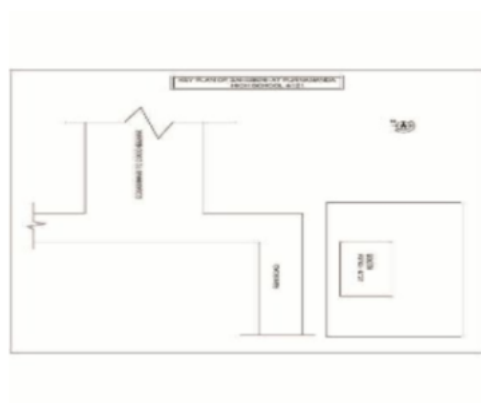

নির্বাচক নিবন্ধন আধিকারিকের স্বাক্ষর

Nazri Naksha

Google Map View

Polling Station Building Front View

Polling Station Front View

Cad View

Key MAP View

1 নাম : হাসানুর আলম আবেদীন পিতার নাম: জয়নাল আবেদীন বাড়ির নং : এন0187 বয়স : 26 লিঙ্গ : পুরুষ	TSX1963867 ফটো উপলব্ধ	2 নাম : ধনঞ্জয় রায় পিতার নাম: শ্রীপদ রায় বাড়ির নং : n0266 বয়স : 31 লিঙ্গ : পুরুষ	TSX1692169 ফটো উপলব্ধ	3 নাম : শ্রীপদ রায় পিতার নাম: কৃষ্ণ প্রসাদ রায় বাড়ির নং : n0266 বয়স : 61 লিঙ্গ : পুরুষ	DWP0101170 ফটো উপলব্ধ
4 নাম : রথিন রায় পিতার নাম: শ্রীপদ রায় বাড়ির নং : n0266 বয়স : 32 লিঙ্গ : পুরুষ	TSX1386689 ফটো উপলব্ধ	5 নাম : সুকান্ত দাস পিতার নাম: পিযুষ কান্তি দাস বাড়ির নং : n0219 বয়স : 29 লিঙ্গ : পুরুষ	TSX1692078 ফটো উপলব্ধ	6 নাম : মফিয়া বিবি স্বামীর নাম: সের আলী মিঞা বাড়ির নং : n0107 বয়স : 30 লিঙ্গ : মহিলা	TSX1841576 ফটো উপলব্ধ
7 নাম : বাবলী বিবি স্বামীর নাম: রেজাউল হক বাড়ির নং : n0107 বয়স : 33 লিঙ্গ : মহিলা	TSX1798354 ফটো উপলব্ধ	8 নাম : জাহাঙ্গীর আলম আবেদীন পিতার নাম: জয়নাল আবেদীন বাড়ির নং : n0187 বয়স : 29 লিঙ্গ : পুরুষ	TSX1692342 ফটো উপলব্ধ	9 নাম : জাহানারা বিবি স্বামীর নাম: জয়নাল আবেদীন বাড়ির নং : n0187 বয়স : 47 লিঙ্গ : মহিলা	DWP1697176 ফটো উপলব্ধ
10 নাম : সের আলী মিঞা পিতার নাম: নূর মহম্মদ বাড়ির নং : n0249 বয়স : 34 লিঙ্গ : পুরুষ	TSX1476506 ফটো উপলব্ধ	11 নাম : নূর মহম্মদ পিতার নাম: ময়ে উদ্দিন বাড়ির নং : n0249 বয়স : 36 লিঙ্গ : পুরুষ	DWP0101121 ফটো উপলব্ধ	12 নাম : জ্যোৎস্না রায় স্বামীর নাম: শ্রীপদ রায় বাড়ির নং : n0267 বয়স : 55 লিঙ্গ : মহিলা	DWP0101501 ফটো উপলব্ধ
13 নাম : সফিয়া বিবি(খাতুন) স্বামীর নাম: অপিকুল মিঞা বাড়ির নং : n0107 বয়স : 39 লিঙ্গ : মহিলা	DWP2832053 ফটো উপলব্ধ	14 নাম : প্রশান্ত কুমার দাস পিতার নাম: পিযুষ কান্তি দাস বাড়ির নং : n0219 বয়স : 31 লিঙ্গ : পুরুষ	TSX1573971 ফটো উপলব্ধ	15 নাম : আবেদিন জয়নাল পিতার নাম: ফজলে মিয়া বাড়ির নং : n0187 বয়স : 50 লিঙ্গ : পুরুষ	TSX2100410 ফটো উপলব্ধ
16 নাম : রফিকুল মিয়া পিতার নাম: মনসুর আলি বাড়ির নং : নং107 বয়স : 56 লিঙ্গ : পুরুষ	TSX2373538 ফটো উপলব্ধ	17 নাম : রেজাউল হক পিতার নাম: রফিকুল মিঞা বাড়ির নং : n0107 বয়স : 36 লিঙ্গ : পুরুষ	TSX1215482 ফটো উপলব্ধ	18 নাম : আনোয়ারা বিবি স্বামীর নাম: নূর মহম্মদ বাড়ির নং : n0251 বয়স : 56 লিঙ্গ : মহিলা	DWP0101113 ফটো উপলব্ধ
19 নাম : পিযুষ কান্তি দাস পিতার নাম: গোপাল দাস বাড়ির নং : n0219 বয়স : 59 লিঙ্গ : পুরুষ	DWP2832095 ফটো উপলব্ধ	20 নাম : মিজানুর আলম আবেদিন পিতার নাম: জয়নাল আবেদিন বাড়ির নং : এন0187 বয়স : 22 লিঙ্গ : পুরুষ	TSX2270692 ফটো উপলব্ধ	21 নাম : উত্তম অধিকারী পিতার নাম: ভোলা অধিকারী বাড়ির নং : n0132 বয়স : 38 লিঙ্গ : পুরুষ	DWP2631620 ফটো উপলব্ধ
22 নাম : লক্ষ্মী অধিকারী স্বামীর নাম: ধন অধিকারী বাড়ির নং : n0132 বয়স : 59 লিঙ্গ : মহিলা	TSX2405736 ফটো উপলব্ধ	23 নাম : সুকুমার অধিকারী পিতার নাম: ভোলা অধিকারী বাড়ির নং : n0132 বয়স : 35 লিঙ্গ : পুরুষ	TSX1215243 ফটো উপলব্ধ	24 নাম : ধন অধিকারী পিতার নাম: কার্তিক অধিকারী বাড়ির নং : n0132 বয়স : 62 লিঙ্গ : পুরুষ	WB/01/005/498211 ফটো উপলব্ধ
25 নাম : নবিয়া বিবি স্বামীর নাম: মনসুর মিয়া বাড়ির নং : n0132 বয়স : 56 লিঙ্গ : মহিলা	TSX2487585 ফটো উপলব্ধ	26 নাম : শ্রীদাম অধিকারী পিতার নাম: ভোলা অধিকারী বাড়ির নং : n0132 বয়স : 49 লিঙ্গ : পুরুষ	DWP2467207 ফটো উপলব্ধ	27 নাম : ভোলা অধিকারী পিতার নাম: কার্তিক অধিকারী বাড়ির নং : n0132 বয়স : 71 লিঙ্গ : পুরুষ	WB/01/005/498403 ফটো উপলব্ধ
28 নাম : তরুনা অধিকারী স্বামীর নাম: শ্রীদাম অধিকারী বাড়ির নং : n0132 বয়স : 43 লিঙ্গ : মহিলা	DWP2180883 ফটো উপলব্ধ	29 নাম : বাসন্তী অধিকারী স্বামীর নাম: ভোলা অধিকারী বাড়ির নং : n0132 বয়স : 67 লিঙ্গ : মহিলা	WB/01/005/498221 ফটো উপলব্ধ	30 নাম : তরুবালা বর্মন অধিকারী পিতার নাম: রামেশ্বর বর্মন বাড়ির নং : এন0132 বয়স : 25 লিঙ্গ : মহিলা	TSX1963750 ফটো উপলব্ধ