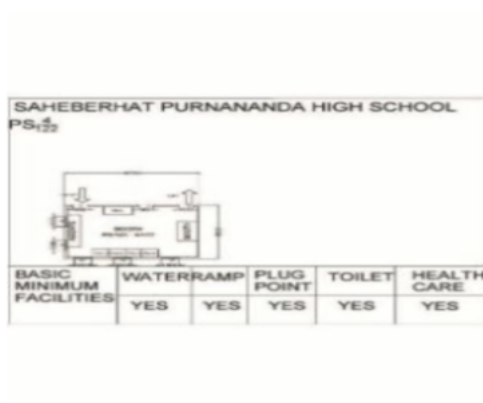

নির্বাচক নিবন্ধন আধিকারিকের স্বাক্ষর

Nazri Naksha

Google Map View

Polling Station Building Front View

Polling Station Front View

Cad View

Key MAP View

1 নাম : বনি অধিকারী পিতার নাম: কমল অধিকারী বাড়ির নং : n0249 বয়স : 36 লিঙ্গ : পুরুষ	TSX0530659 ফটো উপলব্ধ	2 নাম : কমল অধিকারী পিতার নাম: মুত ভদ্রেশ্বর অধিকারী বাড়ির নং : n0249 বয়স : 63 লিঙ্গ : পুরুষ	TSX0530634 ফটো উপলব্ধ	3 নাম : অভিজীৎ অধিকারী পিতার নাম: নারায়ণ অধিকারী বাড়ির নং : এন0082 বয়স : 26 লিঙ্গ : পুরুষ	TSX2192466 ফটো উপলব্ধ
4 নাম : অনিন্দিতা অধিকারী পিতার নাম: নীলরতন অধিকারী বাড়ির নং : এন0054 বয়স : 24 লিঙ্গ : মহিলা	TSX2246833 ফটো উপলব্ধ	5 নাম : মল্লিকা অধিকারী (রায়) স্বামীর নাম: কৌশিক অধিকারী বাড়ির নং : n0249 বয়স : 36 লিঙ্গ : মহিলা	TSX1215920 ফটো উপলব্ধ	6 নাম : গায়েরী অধিকারী স্বামীর নাম: কমল অধিকারী বাড়ির নং : n0249 বয়স : 57 লিঙ্গ : মহিলা	TSX0530642 ফটো উপলব্ধ
7 নাম : কৌশিক অধিকারী পিতার নাম: কমল অধিকারী বাড়ির নং : n0249 বয়স : 39 লিঙ্গ : পুরুষ	DWP2632438 ফটো উপলব্ধ	8 নাম : নিরুপম অধিকারী পিতার নাম: নিশিকান্ত অধিকারী বাড়ির নং : n0054 বয়স : 31 লিঙ্গ : পুরুষ	TSX1477124 ফটো উপলব্ধ	9 নাম : লাবনী অধিকারী পিতার নাম: নীলরতন অধিকারী বাড়ির নং : n0054 বয়স : 27 লিঙ্গ : মহিলা	TSX1884493 ফটো উপলব্ধ
10 নাম : শেফালী অধিকারী স্বামীর নাম: নারায়ণ অধিকারী বাড়ির নং : n0082 বয়স : 56 লিঙ্গ : মহিলা	WB/01/005/501439 ফটো উপলব্ধ	11 নাম : নিশিকান্ত অধিকারী পিতার নাম: নিরেন্দ্র অধিকারী বাড়ির নং : n0054 বয়স : 57 লিঙ্গ : পুরুষ	WB/01/005/501944 ফটো উপলব্ধ	12 নাম : রত্না অধিকারী স্বামীর নাম: নীলরতন অধিকারী বাড়ির নং : n0054 বয়স : 46 লিঙ্গ : মহিলা	DWP2468213 ফটো উপলব্ধ
13 নাম : রত্না অধিকারী স্বামীর নাম: সুজিত অধিকারী বাড়ির নং : n0037 বয়স : 41 লিঙ্গ : মহিলা	DWP2890564 ফটো উপলব্ধ	14 নাম : বিশ্বজিৎ অধিকারী পিতার নাম: নুপেন্দ্র নাথ অধিকারী বাড়ির নং : n0037 বয়স : 44 লিঙ্গ : পুরুষ	DWP2182236 ফটো উপলব্ধ	15 নাম : সুজিৎ অধিকারী পিতার নাম: নুপেন্দ্র অধিকারী বাড়ির নং : n0037 বয়স : 45 লিঙ্গ : পুরুষ	DWP2832400 ফটো উপলব্ধ
16 নাম : প্রতিমা অধিকারী স্বামীর নাম: নিশিকান্ত অধিকারী বাড়ির নং : n0054 বয়স : 54 লিঙ্গ : মহিলা	WB/01/005/501333 ফটো উপলব্ধ	17 নাম : উজ্জ্বলা অধিকারী স্বামীর নাম: নিরেন্দ্র অধিকারী বাড়ির নং : n0054 বয়স : 73 লিঙ্গ : মহিলা	WB/01/005/501440 ফটো উপলব্ধ	18 নাম : নলিনী অধিকারী পিতার নাম: নীলরতন অধিকারী বাড়ির নং : n0054 বয়স : 45 লিঙ্গ : পুরুষ	DWP1697481 ফটো উপলব্ধ
19 নাম : সরস্বতী অধিকারী স্বামীর নাম: নুপেন্দ্র অধিকারী বাড়ির নং : n0037 বয়স : 66 লিঙ্গ : মহিলা	WB/01/005/501969 ফটো উপলব্ধ	20 নাম : সুপ্রিয়া অধিকারী পিতার নাম: সুজিত অধিকারী বাড়ির নং : শিয়ালদহ প্রথম খণ্ড বয়স : 21 লিঙ্গ : মহিলা	TSX2448116 ফটো উপলব্ধ	21 নাম : নিলরতন অধিকারী পিতার নাম: নিরেন্দ্র অধিকারী বাড়ির নং : n0054 বয়স : 54 লিঙ্গ : পুরুষ	WB/01/005/501081 ফটো উপলব্ধ
22 নাম : ইন্দ্রজিৎ অধিকারী পিতার নাম: নারায়ণ চন্দ্র অধিকারী বাড়ির নং : n0082 বয়স : 32 লিঙ্গ : পুরুষ	TSX1476746 ফটো উপলব্ধ	23 নাম : রফিকুল ইসলাম পিতার নাম: রহমতুল্লা মিয়া বাড়ির নং : n0013 বয়স : 50 লিঙ্গ : পুরুষ	WB/01/005/501191 ফটো উপলব্ধ	24 নাম : রেকশোনা খাতুন পিতার নাম: রফিকুল ইসলাম বাড়ির নং : n0013 বয়স : 28 লিঙ্গ : মহিলা	TSX1798610 ফটো উপলব্ধ
25 নাম : নূর মহম্মদ পিতার নাম: মসলেম মিঞা বাড়ির নং : n0013 বয়স : 24 লিঙ্গ : পুরুষ	TSX2133593 ফটো উপলব্ধ	26 নাম : নূর নাহার বিবি (খাতুন) স্বামীর নাম: মসলেম মিঞা বাড়ির নং : n0013 বয়স : 41 লিঙ্গ : মহিলা	DWP2890697 ফটো উপলব্ধ	27 নাম : মঞ্জু বিবি স্বামীর নাম: রফিকুল ইসলাম বাড়ির নং : n0013 বয়স : 49 লিঙ্গ : মহিলা	WB/01/005/501114 ফটো উপলব্ধ
28 নাম : মন্নেম মিয়া পিতার নাম: রহমতুল্লা মিয়া বাড়ির নং : n0013 বয়স : 49 লিঙ্গ : পুরুষ	TSX2284149 ফটো উপলব্ধ	29 নাম : পারভীনা খাতুন পিতার নাম: রফিকুল ইসলাম বাড়ির নং : শিয়াল দহ 1 বয়স : 23 লিঙ্গ : মহিলা	TSX2278166 ফটো উপলব্ধ	30 নাম : রেহেনা খাতুন পিতার নাম: রফিকুল ইসলাম বাড়ির নং : এন0013 বয়স : 20 লিঙ্গ : মহিলা	TSX2385417 ফটো উপলব্ধ