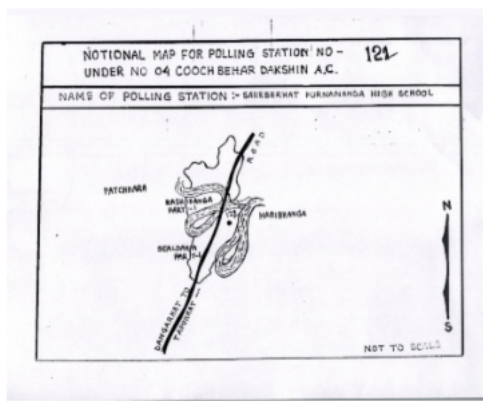

Nazri Naksha