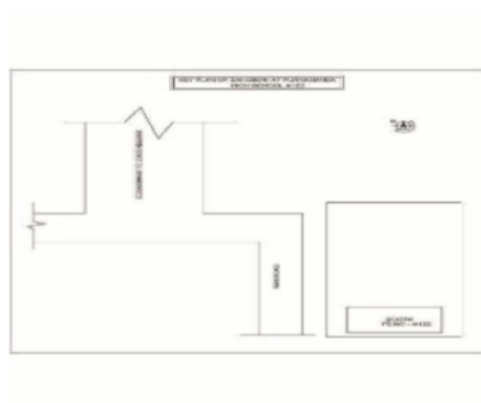

নির্বাচক নিবন্ধন আধিকারিকের স্বাক্ষর

Nazri Naksha

Google Map View

Polling Station Building Front View

Polling Station Front View

Cad View

Key MAP View

1 নাম : বনি অধিকারী পিতার নাম: কমল অধিকারী বাড়ির নং : n0249 বয়স : 36 লিঙ্গ : পুরুষ	TSX0530659 ফটো উপলব্ধ	2 নাম : কমল অধিকারী পিতার নাম: মুত ভদ্রেশ্বর অধিকারী বাড়ির নং : n0249 বয়স : 63 লিঙ্গ : পুরুষ	TSX0530634 ফটো উপলব্ধ	3 নাম : অভিজীৎ অধিকারী পিতার নাম: নারায়ণ অধিকারী বাড়ির নং : এন0082 বয়স : 26 লিঙ্গ : পুরুষ	TSX2192466 ফটো উপলব্ধ
4 নাম : অনিন্দিতা অধিকারী পিতার নাম: নীলরতন অধিকারী বাড়ির নং : এন0054 বয়স : 24 লিঙ্গ : মহিলা	TSX2246833 ফটো উপলব্ধ	5 নাম : মল্লিকা অধিকারী (রায়) স্বামীর নাম: কৌশিক অধিকারী বাড়ির নং : n0249 বয়স : 36 লিঙ্গ : মহিলা	TSX1215920 ফটো উপলব্ধ	6 নাম : গায়েরী অধিকারী স্বামীর নাম: কমল অধিকারী বাড়ির নং : n0249 বয়স : 57 লিঙ্গ : মহিলা	TSX0530642 ফটো উপলব্ধ
7 নাম : কৌশিক অধিকারী পিতার নাম: কমল অধিকারী বাড়ির নং : n0249 বয়স : 39 লিঙ্গ : পুরুষ	DWP2632438 ফটো উপলব্ধ	8 নাম : নিরুপম অধিকারী পিতার নাম: নিশিকান্ত অধিকারী বাড়ির নং : n0054 বয়স : 31 লিঙ্গ : পুরুষ	TSX1477124 ফটো উপলব্ধ	9 নাম : লাবনী অধিকারী পিতার নাম: নীলরতন অধিকারী বাড়ির নং : n0054 বয়স : 27 লিঙ্গ : মহিলা	TSX1884493 ফটো উপলব্ধ
10 নাম : শেফালী অধিকারী স্বামীর নাম: নারায়ণ অধিকারী বাড়ির নং : n0082 বয়স : 56 লিঙ্গ : মহিলা	WB/01/005/501439 ফটো উপলব্ধ	11 নাম : নিশিকান্ত অধিকারী পিতার নাম: নিরেন্দ্র অধিকারী বাড়ির নং : n0054 বয়স : 57 লিঙ্গ : পুরুষ	WB/01/005/501944 ফটো উপলব্ধ	12 নাম : রত্না অধিকারী স্বামীর নাম: নীলরতন অধিকারী বাড়ির নং : n0054 বয়স : 46 লিঙ্গ : মহিলা	DWP2468213 ফটো উপলব্ধ
13 নাম : রত্না অধিকারী স্বামীর নাম: সুজিত অধিকারী বাড়ির নং : n0037 বয়স : 41 লিঙ্গ : মহিলা	DWP2890564 ফটো উপলব্ধ	14 নাম : বিশ্বজিৎ অধিকারী পিতার নাম: নুপেন্দ্র নাথ অধিকারী বাড়ির নং : n0037 বয়স : 44 লিঙ্গ : পুরুষ	DWP2182236 ফটো উপলব্ধ	15 নাম : সুজিৎ অধিকারী পিতার নাম: নুপেন্দ্র অধিকারী বাড়ির নং : n0037 বয়স : 45 লিঙ্গ : পুরুষ	DWP2832400 ফটো উপলব্ধ
16 নাম : প্রতিমা অধিকারী স্বামীর নাম: নিশিকান্ত অধিকারী বাড়ির নং : n0054 বয়স : 54 লিঙ্গ : মহিলা	WB/01/005/501333 ফটো উপলব্ধ	17 নাম : উজ্জ্বলা অধিকারী স্বামীর নাম: নিরেন্দ্র অধিকারী বাড়ির নং : n0054 বয়স : 73 লিঙ্গ : মহিলা	WB/01/005/501440 ফটো উপলব্ধ	18 নাম : নলিনী অধিকারী পিতার নাম: নীলরতন অধিকারী বাড়ির নং : n0054 বয়স : 45 লিঙ্গ : পুরুষ	DWP1697481 ফটো উপলব্ধ
19 নাম : সরস্বতী অধিকারী স্বামীর নাম: নুপেন্দ্র অধিকারী বাড়ির নং : n0037 বয়স : 66 লিঙ্গ : মহিলা	WB/01/005/501969 ফটো উপলব্ধ	20 নাম : সুপ্রিয়া অধিকারী পিতার নাম: সুজিত অধিকারী বাড়ির নং : শিয়ালদহ প্রথম খণ্ড বয়স : 21 লিঙ্গ : মহিলা	TSX2448116 ফটো উপলব্ধ	21 নাম : নিলরতন অধিকারী পিতার নাম: নিরেন্দ্র অধিকারী বাড়ির নং : n0054 বয়স : 54 লিঙ্গ : পুরুষ	WB/01/005/501081 ফটো উপলব্ধ
22 নাম : ইন্দ্রজিৎ অধিকারী পিতার নাম: নারায়ণ চন্দ্র অধিকারী বাড়ির নং : n0082 বয়স : 32 লিঙ্গ : পুরুষ	TSX1476746 ফটো উপলব্ধ	23 নাম : রফিকুল ইসলাম পিতার নাম: রহমতুল্লা মিয়া বাড়ির নং : n0013 বয়স : 50 লিঙ্গ : পুরুষ	WB/01/005/501191 ফটো উপলব্ধ	24 নাম : রেকশোনা খাতুন পিতার নাম: রফিকুল ইসলাম বাড়ির নং : n0013 বয়স : 28 লিঙ্গ : মহিলা	TSX1798610 ফটো উপলব্ধ
25 নাম : নূর মহম্মদ পিতার নাম: মসলেম মিঞা বাড়ির নং : n0013 বয়স : 24 লিঙ্গ : পুরুষ	TSX2133593 ফটো উপলব্ধ	26 নাম : নূর নাহার বিবি (খাতুন) স্বামীর নাম: মসলেম মিঞা বাড়ির নং : n0013 বয়স : 41 লিঙ্গ : মহিলা	DWP2890697 ফটো উপলব্ধ	27 নাম : মঞ্জু বিবি স্বামীর নাম: রফিকুল ইসলাম বাড়ির নং : n0013 বয়স : 49 লিঙ্গ : মহিলা	WB/01/005/501114 ফটো উপলব্ধ
28 নাম : মন্নেম মিয়া পিতার নাম: রহমতুল্লা মিয়া বাড়ির নং : n0013 বয়স : 49 লিঙ্গ : পুরুষ	TSX2284149 ফটো উপলব্ধ	29 নাম : পারভীনা খাতুন পিতার নাম: রফিকুল ইসলাম বাড়ির নং : শিয়াল দহ 1 বয়স : 23 লিঙ্গ : মহিলা	TSX2278166 ফটো উপলব্ধ	30 নাম : রেহেনা খাতুন পিতার নাম: রফিকুল ইসলাম বাড়ির নং : এন0013 বয়স : 20 লিঙ্গ : মহিলা	TSX2385417 ফটো উপলব্ধ