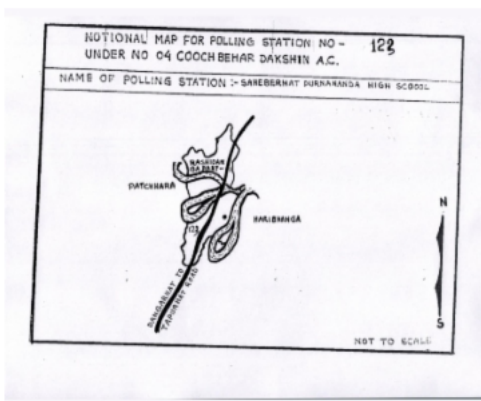

Nazri Naksha