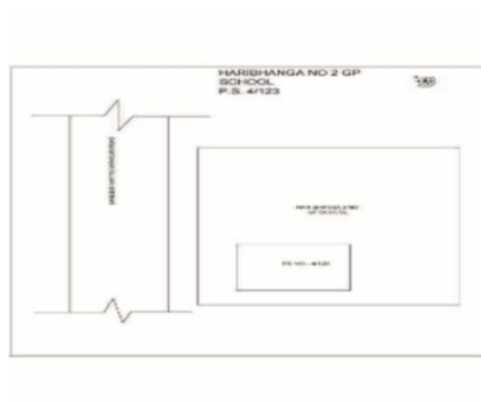

নির্বাচক নিবন্ধন আধিকারিকের স্বাক্ষর

Nazri Naksha

Google Map View

Polling Station Building Front View

Polling Station Front View

Cad View

Key MAP View

1 নাম : রুনা পারভীন স্বামীর নাম: জব্বার হোসেন বাড়ির নং : এন0144 বয়স : 27 লিঙ্গ : মহিলা	TSX2238756 ফটো উপলব্ধ	2 নাম : জাব্বার হোসেন পিতার নাম: গোলাপ হোসেন বাড়ির নং : n0144 বয়স : 36 লিঙ্গ : পুরুষ	TSX0536243 ফটো উপলব্ধ	3 নাম : কল্যাণী (দাস) বর্মন স্বামীর নাম: শ্যামল বর্মন বাড়ির নং : n0138 বয়স : 44 লিঙ্গ : মহিলা	DWP2351674 ফটো উপলব্ধ
4 নাম : সারথী পাটোয়ারী (বর্মন) স্বামীর নাম: অতুল পাটোয়ারী বাড়ির নং : n0157 বয়স : 38 লিঙ্গ : মহিলা	DWP2890747 ফটো উপলব্ধ	5 নাম : রুহুল আলম পিতার নাম: জমির উদ্দিন মিয়া বাড়ির নং : n0166 বয়স : 36 লিঙ্গ : পুরুষ	TSX1107689 ফটো উপলব্ধ	6 নাম : আশরাফ আলী মিয়া পিতার নাম: মোসলেম মিয়া বাড়ির নং : n0171 বয়স : 35 লিঙ্গ : পুরুষ	TSX1216019 ফটো উপলব্ধ
7 নাম : রোমেনা ইয়াচমিন স্বামীর নাম: জমির উদ্দিন মিয়া বাড়ির নং : n0165 বয়স : 55 লিঙ্গ : মহিলা	DWP0956433 ফটো উপলব্ধ	8 নাম : জ্যোতা দাস পিতার নাম: নারায়ণ দাস বাড়ির নং : এন0037 বয়স : 26 লিঙ্গ : মহিলা	TSX2192219 ফটো উপলব্ধ	9 নাম : রঞ্জন দাস পিতার নাম: নীরেন দাস বাড়ির নং : এন0036 বয়স : 24 লিঙ্গ : পুরুষ	TSX2238590 ফটো উপলব্ধ
10 নাম : নিরেন দাস পিতার নাম: হীরালাল দাস বাড়ির নং : n0036 বয়স : 66 লিঙ্গ : পুরুষ	WB/01/005/501606 ফটো উপলব্ধ	11 নাম : বন্যা দাস স্বামীর নাম: নিখিল দাস বাড়ির নং : n0035 বয়স : 35 লিঙ্গ : মহিলা	TSX1216175 ফটো উপলব্ধ	12 নাম : নিখিল দাস পিতার নাম: হীরালাল দাস বাড়ির নং : n0035 বয়স : 41 লিঙ্গ : পুরুষ	DWP2469328 ফটো উপলব্ধ
13 নাম : শ্যামলী দাস স্বামীর নাম: নিরেন দাস বাড়ির নং : n0036 বয়স : 59 লিঙ্গ : মহিলা	WB/01/005/501726 ফটো উপলব্ধ	14 নাম : কৃষ্ণ দাস পিতার নাম: নীরেন দাস বাড়ির নং : এন0036 বয়স : 26 লিঙ্গ : পুরুষ	TSX2355535 ফটো উপলব্ধ	15 নাম : অনিমা দাস স্বামীর নাম: নারায়ন দাস বাড়ির নং : n0037 বয়স : 44 লিঙ্গ : মহিলা	DWP2469302 ফটো উপলব্ধ
16 নাম : নিমাই দাস পিতার নাম: হীরালাল দাস বাড়ির নং : n0035 বয়স : 44 লিঙ্গ : পুরুষ	DWP2183267 ফটো উপলব্ধ	17 নাম : সুরোধনী দাস স্বামীর নাম: হীরালাল দাস বাড়ির নং : n0035 বয়স : 81 লিঙ্গ : মহিলা	WB/01/005/501713 ফটো উপলব্ধ	18 নাম : নারায়ন দাস পিতার নাম: হীরালাল দাস বাড়ির নং : n0037 বয়স : 47 লিঙ্গ : পুরুষ	DWP1697275 ফটো উপলব্ধ
19 নাম : সাবিত্রী দেবনাথ স্বামীর নাম: কৃষ্ণ দেবনাথ বাড়ির নং : n0174 বয়স : 52 লিঙ্গ : মহিলা	WB/01/005/501481 ফটো উপলব্ধ	20 নাম : সৃজিত দেবনাথ পিতার নাম: কৃষ্ণ দেবনাথ বাড়ির নং : n0174 বয়স : 32 লিঙ্গ : পুরুষ	TSX1626597 ফটো উপলব্ধ	21 নাম : সন্তোষ দেবনাথ পিতার নাম: লক্ষ্মীকান্ত দেবনাথ বাড়ির নং : এন0090 বয়স : 26 লিঙ্গ : পুরুষ	TSX1966027 ফটো উপলব্ধ
22 নাম : সরস্বতী দেবনাথ স্বামীর নাম: বিষ্ণু দেবনাথ বাড়ির নং : n0069 বয়স : 40 লিঙ্গ : মহিলা	DWP2832780 ফটো উপলব্ধ	23 নাম : ফুলবাবু দেবনাথ পিতার নাম: পরমেশ্বর দেবনাথ বাড়ির নং : n0088 বয়স : 37 লিঙ্গ : পুরুষ	TSX1107903 ফটো উপলব্ধ	24 নাম : উৎপল দেবনাথ পিতার নাম: উত্তম দেবনাথ বাড়ির নং : এন0081 বয়স : 21 লিঙ্গ : পুরুষ	TSX2295939 ফটো উপলব্ধ
25 নাম : ময়না দেবনাথ স্বামীর নাম: সুকুমার দেবনাথ বাড়ির নং : n0086 বয়স : 40 লিঙ্গ : মহিলা	DWP2632594 ফটো উপলব্ধ	26 নাম : মালতী দেবনাথ স্বামীর নাম: উত্তম দেবনাথ বাড়ির নং : n0081 বয়স : 42 লিঙ্গ : মহিলা	DWP2469419 ফটো উপলব্ধ	27 নাম : উত্তম দেবনাথ পিতার নাম: সুবোধ দেবনাথ বাড়ির নং : n0081 বয়স : 44 লিঙ্গ : পুরুষ	DWP2469401 ফটো উপলব্ধ
28 নাম : কমলী দেবনাথ স্বামীর নাম: সুকুমার দেবনাথ বাড়ির নং : n0080 বয়স : 37 লিঙ্গ : মহিলা	TSX1216209 ফটো উপলব্ধ	29 নাম : নির্মল দেবনাথ পিতার নাম: লাল মোহন দেবনাথ বাড়ির নং : n0079 বয়স : 31 লিঙ্গ : পুরুষ	TSX1574599 ফটো উপলব্ধ	30 নাম : বিজলী দেবনাথ স্বামীর নাম: বিমল দেবনাথ বাড়ির নং : n0079 বয়স : 32 লিঙ্গ : মহিলা	TSX1574607 ফটো উপলব্ধ