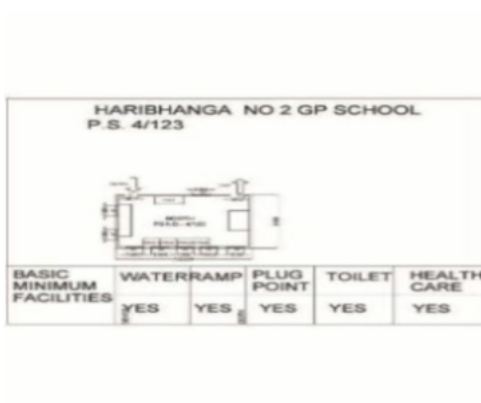

নির্বাচক নিবন্ধন আধিকারিকের স্বাক্ষর

Nazri Naksha

Google Map View

Polling Station Building Front View

Polling Station Front View

Cad View

Key MAP View

1 নাম : রুনা পারভীন স্বামীর নাম: জব্বার হোসেন বাড়ির নং : এন0144 বয়স : 27 লিঙ্গ : মহিলা	TSX2238756 ফটো উপলব্ধ	2 নাম : জাব্বার হোসেন পিতার নাম: গোলাপ হোসেন বাড়ির নং : n0144 বয়স : 36 লিঙ্গ : পুরুষ	TSX0536243 ফটো উপলব্ধ	3 নাম : কল্যাণী (দাস) বর্মন স্বামীর নাম: শ্যামল বর্মন বাড়ির নং : n0138 বয়স : 44 লিঙ্গ : মহিলা	DWP2351674 ফটো উপলব্ধ
4 নাম : সারথী পাটোয়ারী (বর্মন) স্বামীর নাম: অতুল পাটোয়ারী বাড়ির নং : n0157 বয়স : 38 লিঙ্গ : মহিলা	DWP2890747 ফটো উপলব্ধ	5 নাম : রুহুল আলম পিতার নাম: জমির উদ্দিন মিয়া বাড়ির নং : n0166 বয়স : 36 লিঙ্গ : পুরুষ	TSX1107689 ফটো উপলব্ধ	6 নাম : আশরাফ আলী মিয়া পিতার নাম: মোসলেম মিয়া বাড়ির নং : n0171 বয়স : 35 লিঙ্গ : পুরুষ	TSX1216019 ফটো উপলব্ধ
7 নাম : রোমেনা ইয়াচমিন স্বামীর নাম: জমির উদ্দিন মিয়া বাড়ির নং : n0165 বয়স : 55 লিঙ্গ : মহিলা	DWP0956433 ফটো উপলব্ধ	8 নাম : জ্যোতা দাস পিতার নাম: নারায়ণ দাস বাড়ির নং : এন0037 বয়স : 26 লিঙ্গ : মহিলা	TSX2192219 ফটো উপলব্ধ	9 নাম : রঞ্জন দাস পিতার নাম: নীরেন দাস বাড়ির নং : এন0036 বয়স : 24 লিঙ্গ : পুরুষ	TSX2238590 ফটো উপলব্ধ
10 নাম : নিরেন দাস পিতার নাম: হীরালাল দাস বাড়ির নং : n0036 বয়স : 66 লিঙ্গ : পুরুষ	WB/01/005/501606 ফটো উপলব্ধ	11 নাম : বন্যা দাস স্বামীর নাম: নিখিল দাস বাড়ির নং : n0035 বয়স : 35 লিঙ্গ : মহিলা	TSX1216175 ফটো উপলব্ধ	12 নাম : নিখিল দাস পিতার নাম: হীরালাল দাস বাড়ির নং : n0035 বয়স : 41 লিঙ্গ : পুরুষ	DWP2469328 ফটো উপলব্ধ
13 নাম : শ্যামলী দাস স্বামীর নাম: নিরেন দাস বাড়ির নং : n0036 বয়স : 59 লিঙ্গ : মহিলা	WB/01/005/501726 ফটো উপলব্ধ	14 নাম : কৃষ্ণ দাস পিতার নাম: নীরেন দাস বাড়ির নং : এন0036 বয়স : 26 লিঙ্গ : পুরুষ	TSX2355535 ফটো উপলব্ধ	15 নাম : অনিমা দাস স্বামীর নাম: নারায়ন দাস বাড়ির নং : n0037 বয়স : 44 লিঙ্গ : মহিলা	DWP2469302 ফটো উপলব্ধ
16 নাম : নিমাই দাস পিতার নাম: হীরালাল দাস বাড়ির নং : n0035 বয়স : 44 লিঙ্গ : পুরুষ	DWP2183267 ফটো উপলব্ধ	17 নাম : সুরোধনী দাস স্বামীর নাম: হীরালাল দাস বাড়ির নং : n0035 বয়স : 81 লিঙ্গ : মহিলা	WB/01/005/501713 ফটো উপলব্ধ	18 নাম : নারায়ন দাস পিতার নাম: হীরালাল দাস বাড়ির নং : n0037 বয়স : 47 লিঙ্গ : পুরুষ	DWP1697275 ফটো উপলব্ধ
19 নাম : সাবিত্রী দেবনাথ স্বামীর নাম: কৃষ্ণ দেবনাথ বাড়ির নং : n0174 বয়স : 52 লিঙ্গ : মহিলা	WB/01/005/501481 ফটো উপলব্ধ	20 নাম : সৃজিত দেবনাথ পিতার নাম: কৃষ্ণ দেবনাথ বাড়ির নং : n0174 বয়স : 32 লিঙ্গ : পুরুষ	TSX1626597 ফটো উপলব্ধ	21 নাম : সন্তোষ দেবনাথ পিতার নাম: লক্ষ্মীকান্ত দেবনাথ বাড়ির নং : এন0090 বয়স : 26 লিঙ্গ : পুরুষ	TSX1966027 ফটো উপলব্ধ
22 নাম : সরস্বতী দেবনাথ স্বামীর নাম: বিষ্ণু দেবনাথ বাড়ির নং : n0069 বয়স : 40 লিঙ্গ : মহিলা	DWP2832780 ফটো উপলব্ধ	23 নাম : ফুলবাবু দেবনাথ পিতার নাম: পরমেশ্বর দেবনাথ বাড়ির নং : n0088 বয়স : 37 লিঙ্গ : পুরুষ	TSX1107903 ফটো উপলব্ধ	24 নাম : উৎপল দেবনাথ পিতার নাম: উত্তম দেবনাথ বাড়ির নং : এন0081 বয়স : 21 লিঙ্গ : পুরুষ	TSX2295939 ফটো উপলব্ধ
25 নাম : ময়না দেবনাথ স্বামীর নাম: সুকুমার দেবনাথ বাড়ির নং : n0086 বয়স : 40 লিঙ্গ : মহিলা	DWP2632594 ফটো উপলব্ধ	26 নাম : মালতী দেবনাথ স্বামীর নাম: উত্তম দেবনাথ বাড়ির নং : n0081 বয়স : 42 লিঙ্গ : মহিলা	DWP2469419 ফটো উপলব্ধ	27 নাম : উত্তম দেবনাথ পিতার নাম: সুবোধ দেবনাথ বাড়ির নং : n0081 বয়স : 44 লিঙ্গ : পুরুষ	DWP2469401 ফটো উপলব্ধ
28 নাম : কমলী দেবনাথ স্বামীর নাম: সুকুমার দেবনাথ বাড়ির নং : n0080 বয়স : 37 লিঙ্গ : মহিলা	TSX1216209 ফটো উপলব্ধ	29 নাম : নির্মল দেবনাথ পিতার নাম: লাল মোহন দেবনাথ বাড়ির নং : n0079 বয়স : 31 লিঙ্গ : পুরুষ	TSX1574599 ফটো উপলব্ধ	30 নাম : বিজলী দেবনাথ স্বামীর নাম: বিমল দেবনাথ বাড়ির নং : n0079 বয়স : 32 লিঙ্গ : মহিলা	TSX1574607 ফটো উপলব্ধ