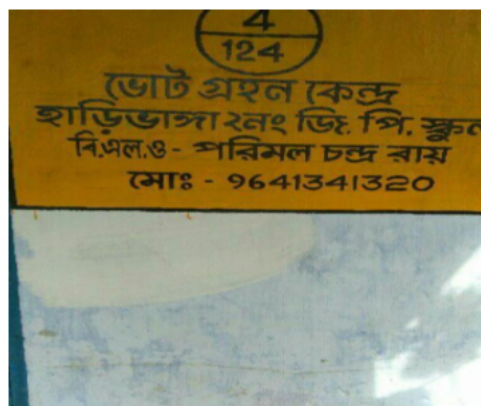

নির্বাচক নিবন্ধন আধিকারিকের স্বাক্ষর

Nazri Naksha

Google Map View

Polling Station Building Front View

Polling Station Front View

Cad View

Key MAP View

1 নাম : গায়ত্রী বর্মন স্বামীর নাম: সুবিন বর্মন বাড়ির নং : n0078 বয়স : 46 লিঙ্গ : মহিলা	DWP2832996 ফটো উপলব্ধ	2 নাম : সামারু অধিকারী পিতার নাম: উমানাথ অধিকারী বাড়ির নং : n0021 বয়স : 50 লিঙ্গ : পুরুষ	WB/01/005/504034 ফটো উপলব্ধ	3 নাম : নিভা রায় পিতার নাম: জগদীশ রায় বাড়ির নং : এন0021 বয়স : 27 লিঙ্গ : মহিলা	WII1960640 ফটো উপলব্ধ
4 নাম : পারুল অধিকারী স্বামীর নাম: সামারু অধিকারী বাড়ির নং : n0021 বয়স : 44 লিঙ্গ : মহিলা	DWP2184042 ফটো উপলব্ধ	5 নাম : মুক্তা অধিকারী স্বামীর নাম: প্রমোথ অধিকারী বাড়ির নং : n0023 বয়স : 43 লিঙ্গ : মহিলা	DWP2633113 ফটো উপলব্ধ	6 নাম : প্রমোথ অধিকারী পিতার নাম: ভদ্রেশ্বর অধিকারী বাড়ির নং : n0023 বয়স : 52 লিঙ্গ : পুরুষ	TSX2077345 ফটো উপলব্ধ
7 নাম : রঞ্জিত অধিকারী পিতার নাম: যামিনী অধিকারী বাড়ির নং : n0021 বয়স : 35 লিঙ্গ : পুরুষ	TSX1216944 ফটো উপলব্ধ	8 নাম : টগর অধিকারী স্বামীর নাম: খোকা অধিকারী বাড়ির নং : n0034 বয়স : 66 লিঙ্গ : মহিলা	WB/01/005/504071 ফটো উপলব্ধ	9 নাম : মালতী অধিকারী স্বামীর নাম: যামিনী অধিকারী বাড়ির নং : n0021 বয়স : 58 লিঙ্গ : মহিলা	WB/01/005/504116 ফটো উপলব্ধ
10 নাম : যামিনী অধিকারী পিতার নাম: উমানাথ অধিকারী বাড়ির নং : n0021 বয়স : 66 লিঙ্গ : পুরুষ	WB/01/005/504107 ফটো উপলব্ধ	11 নাম : রুপাতন অধিকারী পিতার নাম: খোকা অধিকারী বাড়ির নং : n0034 বয়স : 43 লিঙ্গ : পুরুষ	DWP2470151 ফটো উপলব্ধ	12 নাম : মালতী অধিকারী স্বামীর নাম: প্রভাত অধিকারী বাড়ির নং : n0023 বয়স : 48 লিঙ্গ : মহিলা	DWP2470144 ফটো উপলব্ধ
13 নাম : প্রীতম অধিকারী পিতার নাম: প্রমোদ অধিকারী বাড়ির নং : হাড়িভাঙ্গা বয়স : 20 লিঙ্গ : পুরুষ	TSX2436699 ফটো উপলব্ধ	14 নাম : দীপংকর অধিকারী পিতার নাম: সামারু অধিকারী বাড়ির নং : এন0021 বয়স : 22 লিঙ্গ : পুরুষ	TSX2242659 ফটো উপলব্ধ	15 নাম : প্রভাতী অধিকারী (বর্মন) স্বামীর নাম: অধির চন্দ্র বর্মন বাড়ির নং : n0021 বয়স : 36 লিঙ্গ : মহিলা	DWP2891257 ফটো উপলব্ধ
16 নাম : বিথীকা (বর্মন) অধিকারী স্বামীর নাম: রুপাতন অধিকারী বাড়ির নং : n0034 বয়স : 33 লিঙ্গ : মহিলা	TSX1884907 ফটো উপলব্ধ	17 নাম : মামনি অধিকারী স্বামীর নাম: পতিরাম অধিকারী বাড়ির নং : n0034 বয়স : 37 লিঙ্গ : মহিলা	TSX1142058 ফটো উপলব্ধ	18 নাম : সনাতন অধিকারী স্বামীর নাম: টগর অধিকারী বাড়ির নং : n0034 বয়স : 45 লিঙ্গ : পুরুষ	DWP1696772 ফটো উপলব্ধ
19 নাম : অশ্বিনী অধিকারী পিতার নাম: বনমালী অধিকারী বাড়ির নং : n0022 বয়স : 47 লিঙ্গ : পুরুষ	DWP1697127 ফটো উপলব্ধ	20 নাম : পতিরাম অধিকারী পিতার নাম: খোকা অধিকারী বাড়ির নং : n0034 বয়স : 53 লিঙ্গ : পুরুষ	WB/01/005/504043 ফটো উপলব্ধ	21 নাম : শ্যামলী অধিকারী রায় স্বামীর নাম: গোকুল রায় বাড়ির নং : n0198 বয়স : 27 লিঙ্গ : মহিলা	TSX1888619 ফটো উপলব্ধ
22 নাম : জেচমিনা খুন্সরা (বিবি) স্বামীর নাম: সফিকুল ইসলাম বাড়ির নং : n0162 বয়স : 30 লিঙ্গ : মহিলা	TSX1693191 ফটো উপলব্ধ	23 নাম : সফিকুল ইসলাম পিতার নাম: ছুরত আলী মিঞা বাড়ির নং : n0162 বয়স : 33 লিঙ্গ : পুরুষ	TSX1387422 ফটো উপলব্ধ	24 নাম : অনিল কাষী পিতার নাম: ধীরেন কাষী বাড়ির নং : n0140 বয়স : 79 লিঙ্গ : পুরুষ	WB/01/005/504972 ফটো উপলব্ধ
25 নাম : পরেশ কাষী পিতার নাম: অনিল কাষী বাড়ির নং : n0140 বয়স : 49 লিঙ্গ : পুরুষ	DWP1698174 ফটো উপলব্ধ	26 নাম : হরেন কাষী পিতার নাম: অনিল কাষী বাড়ির নং : n0140 বয়স : 44 লিঙ্গ : পুরুষ	TSX0539809 ফটো উপলব্ধ	27 নাম : বিনতা কাষী স্বামীর নাম: পরেশ কাষী বাড়ির নং : n0140 বয়স : 43 লিঙ্গ : মহিলা	DWP2472140 ফটো উপলব্ধ
28 নাম : বাসন্তী কাষী পিতার নাম: অনিল কাষী বাড়ির নং : n0140 বয়স : 49 লিঙ্গ : মহিলা	DWP2727154 ফটো উপলব্ধ	29 নাম : প্রতিমা কাষী স্বামীর নাম: হরেন কাষী বাড়ির নং : n0140 বয়স : 30 লিঙ্গ : মহিলা	TSX1693233 ফটো উপলব্ধ	30 নাম : হীরনবালা কাষী স্বামীর নাম: অনিল কাষী বাড়ির নং : n0140 বয়স : 67 লিঙ্গ : মহিলা	WB/01/005/504781 ফটো উপলব্ধ