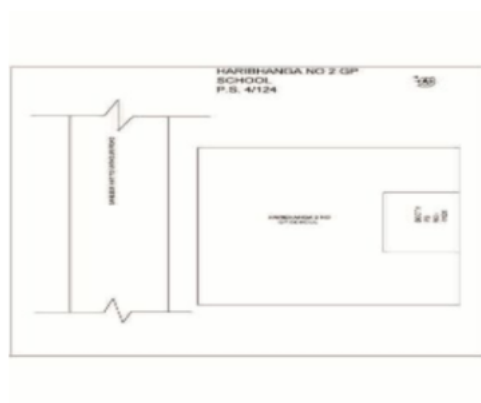

নির্বাচক নিবন্ধন আধিকারিকের স্বাক্ষর

Nazri Naksha

Google Map View

Polling Station Building Front View

Polling Station Front View

Cad View

Key MAP View

1 নাম : গায়ত্রী বর্মন স্বামীর নাম: সুবিন বর্মন বাড়ির নং : n0078 বয়স : 46 লিঙ্গ : মহিলা	DWP2832996 ফটো উপলব্ধ	2 নাম : সামারু অধিকারী পিতার নাম: উমানাথ অধিকারী বাড়ির নং : n0021 বয়স : 50 লিঙ্গ : পুরুষ	WB/01/005/504034 ফটো উপলব্ধ	3 নাম : নিভা রায় পিতার নাম: জগদীশ রায় বাড়ির নং : এন0021 বয়স : 27 লিঙ্গ : মহিলা	WII1960640 ফটো উপলব্ধ
4 নাম : পারুল অধিকারী স্বামীর নাম: সামারু অধিকারী বাড়ির নং : n0021 বয়স : 44 লিঙ্গ : মহিলা	DWP2184042 ফটো উপলব্ধ	5 নাম : মুক্তা অধিকারী স্বামীর নাম: প্রমোথ অধিকারী বাড়ির নং : n0023 বয়স : 43 লিঙ্গ : মহিলা	DWP2633113 ফটো উপলব্ধ	6 নাম : প্রমোথ অধিকারী পিতার নাম: ভদ্রেশ্বর অধিকারী বাড়ির নং : n0023 বয়স : 52 লিঙ্গ : পুরুষ	TSX2077345 ফটো উপলব্ধ
7 নাম : রঞ্জিত অধিকারী পিতার নাম: যামিনী অধিকারী বাড়ির নং : n0021 বয়স : 35 লিঙ্গ : পুরুষ	TSX1216944 ফটো উপলব্ধ	8 নাম : টগর অধিকারী স্বামীর নাম: খোকা অধিকারী বাড়ির নং : n0034 বয়স : 66 লিঙ্গ : মহিলা	WB/01/005/504071 ফটো উপলব্ধ	9 নাম : মালতী অধিকারী স্বামীর নাম: যামিনী অধিকারী বাড়ির নং : n0021 বয়স : 58 লিঙ্গ : মহিলা	WB/01/005/504116 ফটো উপলব্ধ
10 নাম : যামিনী অধিকারী পিতার নাম: উমানাথ অধিকারী বাড়ির নং : n0021 বয়স : 66 লিঙ্গ : পুরুষ	WB/01/005/504107 ফটো উপলব্ধ	11 নাম : রুপাতন অধিকারী পিতার নাম: খোকা অধিকারী বাড়ির নং : n0034 বয়স : 43 লিঙ্গ : পুরুষ	DWP2470151 ফটো উপলব্ধ	12 নাম : মালতী অধিকারী স্বামীর নাম: প্রভাত অধিকারী বাড়ির নং : n0023 বয়স : 48 লিঙ্গ : মহিলা	DWP2470144 ফটো উপলব্ধ
13 নাম : প্রীতম অধিকারী পিতার নাম: প্রমোদ অধিকারী বাড়ির নং : হাড়িভাঙ্গা বয়স : 20 লিঙ্গ : পুরুষ	TSX2436699 ফটো উপলব্ধ	14 নাম : দীপংকর অধিকারী পিতার নাম: সামারু অধিকারী বাড়ির নং : এন0021 বয়স : 22 লিঙ্গ : পুরুষ	TSX2242659 ফটো উপলব্ধ	15 নাম : প্রভাতী অধিকারী (বর্মন) স্বামীর নাম: অধির চন্দ্র বর্মন বাড়ির নং : n0021 বয়স : 36 লিঙ্গ : মহিলা	DWP2891257 ফটো উপলব্ধ
16 নাম : বিথীকা (বর্মন) অধিকারী স্বামীর নাম: রুপাতন অধিকারী বাড়ির নং : n0034 বয়স : 33 লিঙ্গ : মহিলা	TSX1884907 ফটো উপলব্ধ	17 নাম : মামনি অধিকারী স্বামীর নাম: পতিরাম অধিকারী বাড়ির নং : n0034 বয়স : 37 লিঙ্গ : মহিলা	TSX1142058 ফটো উপলব্ধ	18 নাম : সনাতন অধিকারী স্বামীর নাম: টগর অধিকারী বাড়ির নং : n0034 বয়স : 45 লিঙ্গ : পুরুষ	DWP1696772 ফটো উপলব্ধ
19 নাম : অশ্বিনী অধিকারী পিতার নাম: বনমালী অধিকারী বাড়ির নং : n0022 বয়স : 47 লিঙ্গ : পুরুষ	DWP1697127 ফটো উপলব্ধ	20 নাম : পতিরাম অধিকারী পিতার নাম: খোকা অধিকারী বাড়ির নং : n0034 বয়স : 53 লিঙ্গ : পুরুষ	WB/01/005/504043 ফটো উপলব্ধ	21 নাম : শ্যামলী অধিকারী রায় স্বামীর নাম: গোকুল রায় বাড়ির নং : n0198 বয়স : 27 লিঙ্গ : মহিলা	TSX1888619 ফটো উপলব্ধ
22 নাম : জেচমিনা খুন্সরা (বিবি) স্বামীর নাম: সফিকুল ইসলাম বাড়ির নং : n0162 বয়স : 30 লিঙ্গ : মহিলা	TSX1693191 ফটো উপলব্ধ	23 নাম : সফিকুল ইসলাম পিতার নাম: ছুরত আলী মিঞা বাড়ির নং : n0162 বয়স : 33 লিঙ্গ : পুরুষ	TSX1387422 ফটো উপলব্ধ	24 নাম : অনিল কাষী পিতার নাম: ধীরেন কাষী বাড়ির নং : n0140 বয়স : 79 লিঙ্গ : পুরুষ	WB/01/005/504972 ফটো উপলব্ধ
25 নাম : পরেশ কাষী পিতার নাম: অনিল কাষী বাড়ির নং : n0140 বয়স : 49 লিঙ্গ : পুরুষ	DWP1698174 ফটো উপলব্ধ	26 নাম : হরেন কাষী পিতার নাম: অনিল কাষী বাড়ির নং : n0140 বয়স : 44 লিঙ্গ : পুরুষ	TSX0539809 ফটো উপলব্ধ	27 নাম : বিনতা কাষী স্বামীর নাম: পরেশ কাষী বাড়ির নং : n0140 বয়স : 43 লিঙ্গ : মহিলা	DWP2472140 ফটো উপলব্ধ
28 নাম : বাসন্তী কাষী পিতার নাম: অনিল কাষী বাড়ির নং : n0140 বয়স : 49 লিঙ্গ : মহিলা	DWP2727154 ফটো উপলব্ধ	29 নাম : প্রতিমা কাষী স্বামীর নাম: হরেন কাষী বাড়ির নং : n0140 বয়স : 30 লিঙ্গ : মহিলা	TSX1693233 ফটো উপলব্ধ	30 নাম : হীরনবালা কাষী স্বামীর নাম: অনিল কাষী বাড়ির নং : n0140 বয়স : 67 লিঙ্গ : মহিলা	WB/01/005/504781 ফটো উপলব্ধ