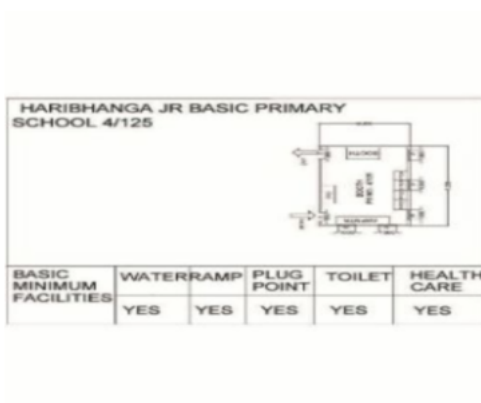

নির্বাচক নিবন্ধন আধিকারিকের স্বাক্ষর

Nazri Naksha

Google Map View

Polling Station Building Front View

Polling Station Front View

Cad View

Key MAP View

1 নাম : আশু বর্মণ পিতার নাম: ধনেশ্বর বর্মণ বাড়ির নং : n0161 বয়স : 56 লিঙ্গ : পুরুষ	DWP0101659 ফটো উপলব্ধ	2 নাম : রাজকুমার বর্মণ পিতার নাম: আশু বর্মণ বাড়ির নং : n0161 বয়স : 29 লিঙ্গ : পুরুষ	TSX1693316 ফটো উপলব্ধ	3 নাম : ভারতী বর্মণ স্বামীর নাম: আশু বর্মণ বাড়ির নং : n0162 বয়স : 47 লিঙ্গ : মহিলা	DWP2189710 ফটো উপলব্ধ
4 নাম : রাখী (লায়েক)রায় মায়ের নাম: ঠাকুরদাস রায় বাড়ির নং : n0176 বয়স : 32 লিঙ্গ : মহিলা	TSX1590470 ফটো উপলব্ধ	5 নাম : রমেশ অধিকারী পিতার নাম: রমনী অধিকারী বাড়ির নং : n0144 বয়স : 71 লিঙ্গ : পুরুষ	WB/01/005/504361 ফটো উপলব্ধ	6 নাম : হরিদাস অধিকারী পিতার নাম: হরিমোহন অধিকারী বাড়ির নং : n0144 বয়স : 59 লিঙ্গ : পুরুষ	WB/01/005/504949 ফটো উপলব্ধ
7 নাম : কুলকুলী অধিকারী স্বামীর নাম: হরিমোহন অধিকারী বাড়ির নং : n0144 বয়স : 73 লিঙ্গ : মহিলা	TSX2423259 ফটো উপলব্ধ	8 নাম : বৃদারু অধিকারী পিতার নাম: রমেশ অধিকারী বাড়ির নং : n0144 বয়স : 45 লিঙ্গ : পুরুষ	DWP2470177 ফটো উপলব্ধ	9 নাম : সরোদিনী অধিকারী স্বামীর নাম: রমেশ অধিকারী বাড়ির নং : n0145 বয়স : 61 লিঙ্গ : মহিলা	TSX2405397 ফটো উপলব্ধ
10 নাম : পুষ্প অধিকারী স্বামীর নাম: নন্দ অধিকারী বাড়ির নং : n0145 বয়স : 61 লিঙ্গ : মহিলা	DWP2470169 ফটো উপলব্ধ	11 নাম : মিনতি বর্মণ (অধিকারী) স্বামীর নাম: বৃদারু অধিকারী বাড়ির নং : n0144 বয়স : 34 লিঙ্গ : মহিলা	TSX1575281 ফটো উপলব্ধ	12 নাম : মমিনুর হোসেন পিতার নাম: সওকত আলী বাড়ির নং : n0029 বয়স : 31 লিঙ্গ : পুরুষ	TSX1626662 ফটো উপলব্ধ
13 নাম : জামিনুর হক পিতার নাম: সওকত আলী বাড়ির নং : n0029 বয়স : 35 লিঙ্গ : পুরুষ	TSX1308402 ফটো উপলব্ধ	14 নাম : আজার আলী পিতার নাম: গমিজ আলী বাড়ির নং : n0127 বয়স : 32 লিঙ্গ : পুরুষ	TSX1387166 ফটো উপলব্ধ	15 নাম : আশিয়া বিবি স্বামীর নাম: গমিজ আলী বাড়ির নং : n0127 বয়স : 44 লিঙ্গ : মহিলা	DWP2184166 ফটো উপলব্ধ
16 নাম : গমিজ আলী পিতার নাম: সপির উদ্দিন মিয়া বাড়ির নং : n0127 বয়স : 55 লিঙ্গ : পুরুষ	DWP2184158 ফটো উপলব্ধ	17 নাম : নিরোপমা রায় পিতার নাম: মুকুল চন্দ্র রায় বাড়ির নং : এন0156 বয়স : 28 লিঙ্গ : মহিলা	TSX1837608 ফটো উপলব্ধ	18 নাম : রেজ্জাক আলি পিতার নাম: গমিজ আলি বাড়ির নং : এন0089 বয়স : 21 লিঙ্গ : পুরুষ	TSX2372084 ফটো উপলব্ধ
19 নাম : লায়লী বিবি স্বামীর নাম: সওকত মিয়া বাড়ির নং : n0029 বয়স : 55 লিঙ্গ : মহিলা	DWP2470219 ফটো উপলব্ধ	20 নাম : তপনা বর্মণ স্বামীর নাম: দিলীপ বর্মণ বাড়ির নং : n0027 বয়স : 38 লিঙ্গ : মহিলা	TSX1575240 ফটো উপলব্ধ	21 নাম : দিলীপ বর্মণ পিতার নাম: রহিদাস বর্মণ বাড়ির নং : n0027 বয়স : 38 লিঙ্গ : পুরুষ	TSX1478197 ফটো উপলব্ধ
22 নাম : দিলোয়ার হোসেন পিতার নাম: কোরবান আলী বাড়ির নং : n0027 বয়স : 44 লিঙ্গ : পুরুষ	DWP2184117 ফটো উপলব্ধ	23 নাম : আব্দুল লতিফ খা পিতার নাম: আব্দার আলী বাড়ির নং : এন0035 বয়স : 24 লিঙ্গ : পুরুষ	TSX2191310 ফটো উপলব্ধ	24 নাম : কোবাদ আলী পিতার নাম: জেনাব উদ্দিন মিঞা বাড়ির নং : n0023 বয়স : 67 লিঙ্গ : পুরুষ	TSX2102572 ফটো উপলব্ধ
25 নাম : আলম বেগম পিতার নাম: আফছার আলি বাড়ির নং : n0035 বয়স : 38 লিঙ্গ : পুরুষ	TSX1387448 ফটো উপলব্ধ	26 নাম : আব্দার আলী পিতার নাম: আফছার মিয়া বাড়ির নং : n0035 বয়স : 49 লিঙ্গ : পুরুষ	WB/01/005/504750 ফটো উপলব্ধ	27 নাম : গাজি রুহুল পিতার নাম: কোরবান আলী বাড়ির নং : n0027 বয়স : 38 লিঙ্গ : পুরুষ	TSX1308410 ফটো উপলব্ধ
28 নাম : মীনু বেগম স্বামীর নাম: দিলোয়ার হোসেন বাড়ির নং : n0027 বয়স : 42 লিঙ্গ : মহিলা	DWP2184125 ফটো উপলব্ধ	29 নাম : লতিফা খাতুন স্বামীর নাম: আব্দার আলী মিঞা বাড়ির নং : n0035 বয়স : 40 লিঙ্গ : মহিলা	DWP2472058 ফটো উপলব্ধ	30 নাম : মতিয়া বেগম স্বামীর নাম: কোবাদ আলী মিয়া বাড়ির নং : n0023 বয়স : 55 লিঙ্গ : মহিলা	TSX2102564 ফটো উপলব্ধ