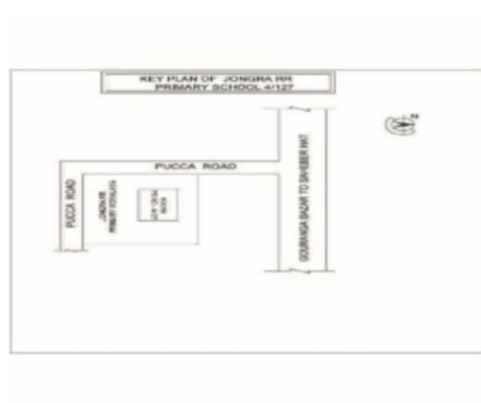

নির্বাচক নিবন্ধন আধিকারিকের স্বাক্ষর

Nazri Naksha

Google Map View

Polling Station Building Front View

Polling Station Front View

Cad View

Key MAP View

1 নাম : আছিরনবিবি স্বামীর নাম: বাজউদ্দীন বাড়ির নং : n0201 বয়স : 59 লিঙ্গ : মহিলা	WB/01/005/471136	ফটো উপলব্ধ	2 নাম : মেয়াজদ্দিন আলী পিতার নাম: বক্তার আলী বাড়ির নং : n0148 বয়স : 55 লিঙ্গ : পুরুষ	DWP1735869	ফটো উপলব্ধ	3 নাম : রিক্কু (মোদক) সরকার স্বামীর নাম: কনক সরকার বাড়ির নং : n0180 বয়স : 38 লিঙ্গ : মহিলা	DWP2786267	ফটো উপলব্ধ
4 নাম : ধরিত্রী (রায়) দাস স্বামীর নাম: মুকুল চন্দ্র দাস বাড়ির নং : n0188 বয়স : 42 লিঙ্গ : মহিলা	DWP2173698	ফটো উপলব্ধ	5 নাম : আলিমা বিবি স্বামীর নাম: ছাবাদ আলী মিঞা বাড়ির নং : n0149 বয়স : 56 লিঙ্গ : মহিলা	WB/01/005/507696	ফটো উপলব্ধ	6 নাম : আমীর হোসেন পিতার নাম: আবেদ আলী বাড়ির নং : n0188 বয়স : 32 লিঙ্গ : পুরুষ	TSX1576016	ফটো উপলব্ধ
7 নাম : আর্জিনা বিবি স্বামীর নাম: আমির হোসেন বাড়ির নং : n0118 বয়স : 34 লিঙ্গ : মহিলা	TSX1576008	ফটো উপলব্ধ	8 নাম : আমিনা বিবি স্বামীর নাম: আবেদ আলী বাড়ির নং : n0118 বয়স : 54 লিঙ্গ : মহিলা	TSX2060614	ফটো উপলব্ধ	9 নাম : আবেদ আলী পিতার নাম: খছুমুদ্দিন মিয়া বাড়ির নং : n0118 বয়স : 65 লিঙ্গ : পুরুষ	TSX2060549	ফটো উপলব্ধ
10 নাম : সাালেমা খাতুন স্বামীর নাম: আনোয়ার হোসেন বাড়ির নং : nং096 বয়স : 26 লিঙ্গ : মহিলা	TSX2216943	ফটো উপলব্ধ	11 নাম : সামিনা বিবি স্বামীর নাম: নুরল হক বাড়ির নং : n0118 বয়স : 52 লিঙ্গ : মহিলা	TSX2110583	ফটো উপলব্ধ	12 নাম : মিয়া ছাবাদ আলী পিতার নাম: বক্তার আলী বাড়ির নং : n0149 বয়স : 60 লিঙ্গ : পুরুষ	WB/01/005/507762	ফটো উপলব্ধ
13 নাম : রেজিনা খাতুন পিতার নাম: ছাবাদ আলী মিঞা বাড়ির নং : n0149 বয়স : 34 লিঙ্গ : মহিলা	TSX1576040	ফটো উপলব্ধ	14 নাম : আনোয়ার হোসেন পিতার নাম: আবেদ আলী বাড়ির নং : n0118 বয়স : 32 লিঙ্গ : পুরুষ	TSX1478817	ফটো উপলব্ধ	15 নাম : বীনা কবিরাজ স্বামীর নাম: ভীমচন্দ্র কবিরাজ বাড়ির নং : n0033 বয়স : 57 লিঙ্গ : মহিলা	WB/01/005/507262	ফটো উপলব্ধ
16 নাম : বিপুল কবিরাজ পিতার নাম: সুশীল কবিরাজ বাড়ির নং : n0029 বয়স : 44 লিঙ্গ : পুরুষ	DWP2472603	ফটো উপলব্ধ	17 নাম : অনিতা কবিরাজ স্বামীর নাম: নিশীকান্ত কবিরাজ বাড়ির নং : n0033 বয়স : 49 লিঙ্গ : মহিলা	WB/01/005/507265	ফটো উপলব্ধ	18 নাম : ছায়ারানী কবিরাজ স্বামীর নাম: সুশীল কবিরাজ বাড়ির নং : n0029 বয়স : 68 লিঙ্গ : মহিলা	WB/01/005/507080	ফটো উপলব্ধ
19 নাম : লক্ষ্মী (বর্মন) কবিরাজ স্বামীর নাম: বিপন কবিরাজ বাড়ির নং : 0134 বয়স : 31 লিঙ্গ : মহিলা	TSX1626779	ফটো উপলব্ধ	20 নাম : বিপন কবিরাজ পিতার নাম: ভীম চন্দ্র কবিরাজ বাড়ির নং : 0134 বয়স : 35 লিঙ্গ : পুরুষ	TSX1218445	ফটো উপলব্ধ	21 নাম : সুশীল কবিরাজ পিতার নাম: গোপেশ্ব কবিরাজ বাড়ির নং : n0029 বয়স : 73 লিঙ্গ : পুরুষ	WB/01/005/507067	ফটো উপলব্ধ
22 নাম : তুষারকান্তি কবিরাজ পিতার নাম: নিশীকান্ত কবিরাজ বাড়ির নং : n0033 বয়স : 30 লিঙ্গ : পুরুষ	TSX1885458	ফটো উপলব্ধ	23 নাম : সবুজ সরকার পিতার নাম: বিতুষ সরকার বাড়ির নং : n0029 বয়স : 30 লিঙ্গ : পুরুষ	TSX1800499	ফটো উপলব্ধ	24 নাম : রত্না (সরকার) কবিরাজ স্বামীর নাম: বিপুল কবিরাজ বাড়ির নং : n0029 বয়স : 39 লিঙ্গ : মহিলা	DWP2633238	ফটো উপলব্ধ
25 নাম : জিৎ কবিরাজ পিতার নাম: বিপুল চন্দ্র কবিরাজ বাড়ির নং : হাড়িভাঙ্গা বয়স : 20 লিঙ্গ : পুরুষ	TSX2384196	ফটো উপলব্ধ	26 নাম : আজিমা বিবি স্বামীর নাম: মজিদুল বাড়ির নং : n0124 বয়স : 49 লিঙ্গ : মহিলা	WB/01/005/507345	ফটো উপলব্ধ	27 নাম : আমেনা বিবি স্বামীর নাম: মকছেদআলী মিয়া বাড়ির নং : n0124 বয়স : 52 লিঙ্গ : মহিলা	WB/01/005/507339	ফটো উপলব্ধ
28 নাম : মজিদুল হক পিতার নাম: করিমবক্স খন্দকার বাড়ির নং : n0124 বয়স : 53 লিঙ্গ : পুরুষ	TSX2061166	ফটো উপলব্ধ	29 নাম : মহম্মদ আলোম হোসেন পিতার নাম: মজিদুল হক বাড়ির নং : n0124 বয়স : 30 লিঙ্গ : পুরুষ	TSX2093250	ফটো উপলব্ধ	30 নাম : করিমবক্স খন্দকার পিতার নাম: জটিয়া খন্দকার বাড়ির নং : n0124 বয়স : 92 লিঙ্গ : পুরুষ	WB/01/005/507005	ফটো উপলব্ধ