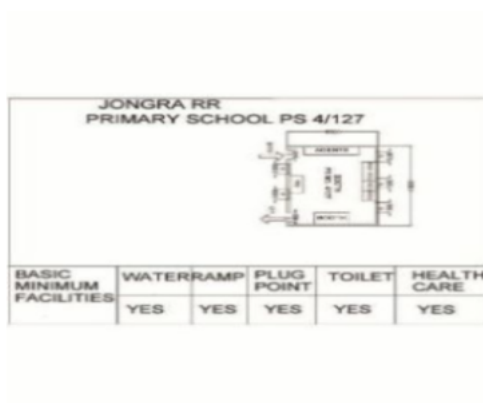

নির্বাচক নিবন্ধন আধিকারিকের স্বাক্ষর

Nazri Naksha

Google Map View

Polling Station Building Front View

Polling Station Front View

Cad View

Key MAP View

1 নাম : আছিরনবিবি স্বামীর নাম: বাজউদ্দীন বাড়ির নং : n0201 বয়স : 59 লিঙ্গ : মহিলা	WB/01/005/471136	ফটো উপলব্ধ	2 নাম : মেয়াজদ্দিন আলী পিতার নাম: বক্তার আলী বাড়ির নং : n0148 বয়স : 55 লিঙ্গ : পুরুষ	DWP1735869	ফটো উপলব্ধ	3 নাম : রিক্কু (মোদক) সরকার স্বামীর নাম: কনক সরকার বাড়ির নং : n0180 বয়স : 38 লিঙ্গ : মহিলা	DWP2786267	ফটো উপলব্ধ
4 নাম : ধরিত্রী (রায়) দাস স্বামীর নাম: মুকুল চন্দ্র দাস বাড়ির নং : n0188 বয়স : 42 লিঙ্গ : মহিলা	DWP2173698	ফটো উপলব্ধ	5 নাম : আলিমা বিবি স্বামীর নাম: ছাবাদ আলী মিঞা বাড়ির নং : n0149 বয়স : 56 লিঙ্গ : মহিলা	WB/01/005/507696	ফটো উপলব্ধ	6 নাম : আমীর হোসেন পিতার নাম: আবেদ আলী বাড়ির নং : n0188 বয়স : 32 লিঙ্গ : পুরুষ	TSX1576016	ফটো উপলব্ধ
7 নাম : আর্জিনা বিবি স্বামীর নাম: আমির হোসেন বাড়ির নং : n0118 বয়স : 34 লিঙ্গ : মহিলা	TSX1576008	ফটো উপলব্ধ	8 নাম : আমিনা বিবি স্বামীর নাম: আবেদ আলী বাড়ির নং : n0118 বয়স : 54 লিঙ্গ : মহিলা	TSX2060614	ফটো উপলব্ধ	9 নাম : আবেদ আলী পিতার নাম: খছুমুদ্দিন মিয়া বাড়ির নং : n0118 বয়স : 65 লিঙ্গ : পুরুষ	TSX2060549	ফটো উপলব্ধ
10 নাম : সাালেমা খাতুন স্বামীর নাম: আনোয়ার হোসেন বাড়ির নং : nং096 বয়স : 26 লিঙ্গ : মহিলা	TSX2216943	ফটো উপলব্ধ	11 নাম : সামিনা বিবি স্বামীর নাম: নুরল হক বাড়ির নং : n0118 বয়স : 52 লিঙ্গ : মহিলা	TSX2110583	ফটো উপলব্ধ	12 নাম : মিয়া ছাবাদ আলী পিতার নাম: বক্তার আলী বাড়ির নং : n0149 বয়স : 60 লিঙ্গ : পুরুষ	WB/01/005/507762	ফটো উপলব্ধ
13 নাম : রেজিনা খাতুন পিতার নাম: ছাবাদ আলী মিঞা বাড়ির নং : n0149 বয়স : 34 লিঙ্গ : মহিলা	TSX1576040	ফটো উপলব্ধ	14 নাম : আনোয়ার হোসেন পিতার নাম: আবেদ আলী বাড়ির নং : n0118 বয়স : 32 লিঙ্গ : পুরুষ	TSX1478817	ফটো উপলব্ধ	15 নাম : বীনা কবিরাজ স্বামীর নাম: ভীমচন্দ্র কবিরাজ বাড়ির নং : n0033 বয়স : 57 লিঙ্গ : মহিলা	WB/01/005/507262	ফটো উপলব্ধ
16 নাম : বিপুল কবিরাজ পিতার নাম: সুশীল কবিরাজ বাড়ির নং : n0029 বয়স : 44 লিঙ্গ : পুরুষ	DWP2472603	ফটো উপলব্ধ	17 নাম : অনিতা কবিরাজ স্বামীর নাম: নিশীকান্ত কবিরাজ বাড়ির নং : n0033 বয়স : 49 লিঙ্গ : মহিলা	WB/01/005/507265	ফটো উপলব্ধ	18 নাম : ছায়ারানী কবিরাজ স্বামীর নাম: সুশীল কবিরাজ বাড়ির নং : n0029 বয়স : 68 লিঙ্গ : মহিলা	WB/01/005/507080	ফটো উপলব্ধ
19 নাম : লক্ষ্মী (বর্মন) কবিরাজ স্বামীর নাম: বিপন কবিরাজ বাড়ির নং : 0134 বয়স : 31 লিঙ্গ : মহিলা	TSX1626779	ফটো উপলব্ধ	20 নাম : বিপন কবিরাজ পিতার নাম: ভীম চন্দ্র কবিরাজ বাড়ির নং : 0134 বয়স : 35 লিঙ্গ : পুরুষ	TSX1218445	ফটো উপলব্ধ	21 নাম : সুশীল কবিরাজ পিতার নাম: গোপেশ্ব কবিরাজ বাড়ির নং : n0029 বয়স : 73 লিঙ্গ : পুরুষ	WB/01/005/507067	ফটো উপলব্ধ
22 নাম : তুষারকান্তি কবিরাজ পিতার নাম: নিশীকান্ত কবিরাজ বাড়ির নং : n0033 বয়স : 30 লিঙ্গ : পুরুষ	TSX1885458	ফটো উপলব্ধ	23 নাম : সবুজ সরকার পিতার নাম: বিতুষ সরকার বাড়ির নং : n0029 বয়স : 30 লিঙ্গ : পুরুষ	TSX1800499	ফটো উপলব্ধ	24 নাম : রত্না (সরকার) কবিরাজ স্বামীর নাম: বিপুল কবিরাজ বাড়ির নং : n0029 বয়স : 39 লিঙ্গ : মহিলা	DWP2633238	ফটো উপলব্ধ
25 নাম : জিৎ কবিরাজ পিতার নাম: বিপুল চন্দ্র কবিরাজ বাড়ির নং : হাড়িভাঙ্গা বয়স : 20 লিঙ্গ : পুরুষ	TSX2384196	ফটো উপলব্ধ	26 নাম : আজিমা বিবি স্বামীর নাম: মজিদুল বাড়ির নং : n0124 বয়স : 49 লিঙ্গ : মহিলা	WB/01/005/507345	ফটো উপলব্ধ	27 নাম : আমেনা বিবি স্বামীর নাম: মকছেদআলী মিয়া বাড়ির নং : n0124 বয়স : 52 লিঙ্গ : মহিলা	WB/01/005/507339	ফটো উপলব্ধ
28 নাম : মজিদুল হক পিতার নাম: করিমবক্স খন্দকার বাড়ির নং : n0124 বয়স : 53 লিঙ্গ : পুরুষ	TSX2061166	ফটো উপলব্ধ	29 নাম : মহম্মদ আলোম হোসেন পিতার নাম: মজিদুল হক বাড়ির নং : n0124 বয়স : 30 লিঙ্গ : পুরুষ	TSX2093250	ফটো উপলব্ধ	30 নাম : করিমবক্স খন্দকার পিতার নাম: জটিয়া খন্দকার বাড়ির নং : n0124 বয়স : 92 লিঙ্গ : পুরুষ	WB/01/005/507005	ফটো উপলব্ধ