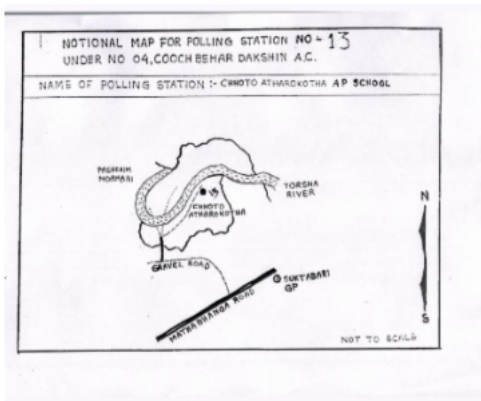

Nazri Naksha