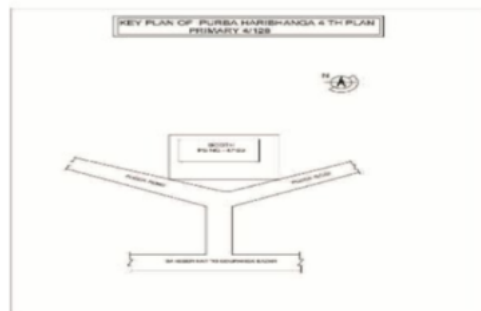

নির্বাচক নিবন্ধন আধিকারিকের স্বাক্ষর

Nazri Naksha

Google Map View

Polling Station Building Front View

Polling Station Front View

Cad View

Key MAP View

1 নাম : প্রিয়াংকা বর্মন স্বামীর নাম: তরণী কান্ত অধিকারী বাড়ির নং : n0047 বয়স : 30 লিঙ্গ : মহিলা	TIH1827310 ফটো উপলব্ধ	2 নাম : সুশান্ত অধিকারী পিতার নাম: গনেশ বাড়ির নং : n0005 বয়স : 35 লিঙ্গ : পুরুষ	TSX1142207 ফটো উপলব্ধ	3 নাম : আরতী অধিকারী স্বামীর নাম: ভোদর অধিকারী বাড়ির নং : \\\n বয়স : 63 লিঙ্গ : মহিলা	WB/01/005/510299 ফটো উপলব্ধ
4 নাম : রেনুকা অধিকারী স্বামীর নাম: নুকুম অধিকারী বাড়ির নং : n0032 বয়স : 67 লিঙ্গ : মহিলা	WB/01/005/510251 ফটো উপলব্ধ	5 নাম : যমুনা অধিকারী স্বামীর নাম: ভক্তেশ্বর অধিকারী বাড়ির নং : n0030 বয়স : 49 লিঙ্গ : মহিলা	DWP1697341 ফটো উপলব্ধ	6 নাম : ভক্তেশ্বর অধিকারী পিতার নাম: হুকুম অধিকারী বাড়ির নং : n0030 বয়স : 56 লিঙ্গ : পুরুষ	WB/01/005/510095 ফটো উপলব্ধ
7 নাম : যতীন অধিকারী পিতার নাম: সুরেন্দ্র অধিকারী বাড়ির নং : n0006 বয়স : 60 লিঙ্গ : পুরুষ	WB/01/005/510325 ফটো উপলব্ধ	8 নাম : করুনা কান্ত অধিকারী পিতার নাম: গনেশ অধিকারী বাড়ির নং : n0005 বয়স : 30 লিঙ্গ : পুরুষ	TSX1576198 ফটো উপলব্ধ	9 নাম : রক্তেশ্বর অধিকারী পিতার নাম: হুকুম অধিকারী বাড়ির নং : n0030 বয়স : 51 লিঙ্গ : পুরুষ	WB/01/005/510069 ফটো উপলব্ধ
10 নাম : আশালতা অধিকারী পিতার নাম: বানেশ চন্দ্র অধিকারী বাড়ির নং : n0054 বয়স : 33 লিঙ্গ : মহিলা	TSX1308972 ফটো উপলব্ধ	11 নাম : মিঠুন অধিকারী পিতার নাম: ভোদর অধিকারী বাড়ির নং : n0047 বয়স : 37 লিঙ্গ : পুরুষ	TSX1308907 ফটো উপলব্ধ	12 নাম : কনক অধিকারী পিতার নাম: নুকুম অধিকারী বাড়ির নং : n0032 বয়স : 38 লিঙ্গ : পুরুষ	TSX1108521 ফটো উপলব্ধ
13 নাম : মমতা অধিকারী স্বামীর নাম: নন্দী অধিকারী বাড়ির নং : n0004 বয়স : 52 লিঙ্গ : মহিলা	DWP2633626 ফটো উপলব্ধ	14 নাম : চম্পা অধিকারী স্বামীর নাম: রক্তেশ্বর অধিকারী বাড়ির নং : n0030 বয়স : 46 লিঙ্গ : মহিলা	DWP2188050 ফটো উপলব্ধ	15 নাম : বাদল চন্দ্র অধিকারী পিতার নাম: হরিনাথ অধিকারী বাড়ির নং : n0004 বয়স : 55 লিঙ্গ : পুরুষ	WB/01/005/510111 ফটো উপলব্ধ
16 নাম : নকুল অধিকারী পিতার নাম: হরিনাথ অধিকারী বাড়ির নং : n0004 বয়স : 53 লিঙ্গ : পুরুষ	WB/01/005/510349 ফটো উপলব্ধ	17 নাম : তরনী কান্ত অধিকারী পিতার নাম: ভোদর অধিকারী বাড়ির নং : n0047 বয়স : 33 লিঙ্গ : পুরুষ	TSX1308899 ফটো উপলব্ধ	18 নাম : উৎপল অধিকারী পিতার নাম: বানেশ চন্দ্র অধিকারী বাড়ির নং : n0054 বয়স : 29 লিঙ্গ : পুরুষ	TSX1694231 ফটো উপলব্ধ
19 নাম : হুফিলা খাতুন স্বামীর নাম: আজিদুল মিয়া বাড়ির নং : n0032 বয়স : 57 লিঙ্গ : মহিলা	TSX1479302 ফটো উপলব্ধ	20 নাম : ভোদর অধিকারী পিতার নাম: রাজেন্দ্র অধিকারী বাড়ির নং : n0047 বয়স : 71 লিঙ্গ : পুরুষ	WB/01/005/510084 ফটো উপলব্ধ	21 নাম : কপিল অধিকারী পিতার নাম: বাদল চন্দ্র অধিকারী বাড়ির নং : এন0004 বয়স : 25 লিঙ্গ : পুরুষ	TSX1968403 ফটো উপলব্ধ
22 নাম : অম্বিকা অধিকারী পিতার নাম: নুকুম অধিকারী বাড়ির নং : n0032 বয়স : 29 লিঙ্গ : পুরুষ	TSX1694157 ফটো উপলব্ধ	23 নাম : সাবুরাম অধিকারী পিতার নাম: ধীরেন্দ্র অধিকারী বাড়ির নং : n0006 বয়স : 62 লিঙ্গ : পুরুষ	TSX2458172 ফটো উপলব্ধ	24 নাম : আরতী অধিকারী স্বামীর নাম: জগদীশ অধিকারী বাড়ির নং : n0006 বয়স : 49 লিঙ্গ : মহিলা	WB/01/005/510044 ফটো উপলব্ধ
25 নাম : মালতী অধিকারী স্বামীর নাম: গনেশ অধিকারী বাড়ির নং : n0005 বয়স : 57 লিঙ্গ : মহিলা	WB/01/005/510175 ফটো উপলব্ধ	26 নাম : সবিতা দেবনাথ পিতার নাম: নারায়ণ দেবনাথ বাড়ির নং : n0004 বয়স : 41 লিঙ্গ : মহিলা	DWP2516573 ফটো উপলব্ধ	27 নাম : অর্পিতা অধিকারী পিতার নাম: রক্তেশ্বর অধিকারী বাড়ির নং : এন0030 বয়স : 22 লিঙ্গ : মহিলা	TSX2379170 ফটো উপলব্ধ
28 নাম : অলকা অধিকারী স্বামীর নাম: যতীন অধিকারী বাড়ির নং : n0006 বয়স : 53 লিঙ্গ : মহিলা	WB/01/005/510165 ফটো উপলব্ধ	29 নাম : গনেশ অধিকারী পিতার নাম: হরিনাথ অধিকারী বাড়ির নং : n0005 বয়স : 63 লিঙ্গ : পুরুষ	WB/01/005/510339 ফটো উপলব্ধ	30 নাম : প্রীতি অধিকারী স্বামীর নাম: বাদল অধিকারী বাড়ির নং : n0004 বয়স : 46 লিঙ্গ : মহিলা	DWP1697473 ফটো উপলব্ধ