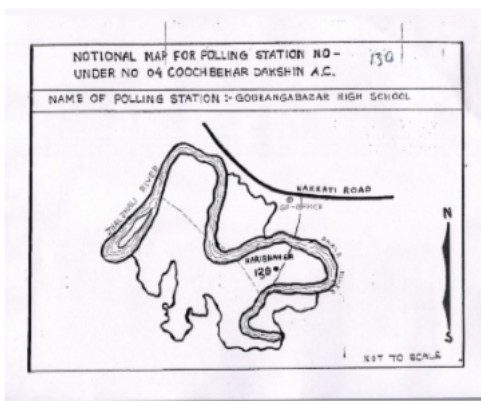

Nazri Naksha