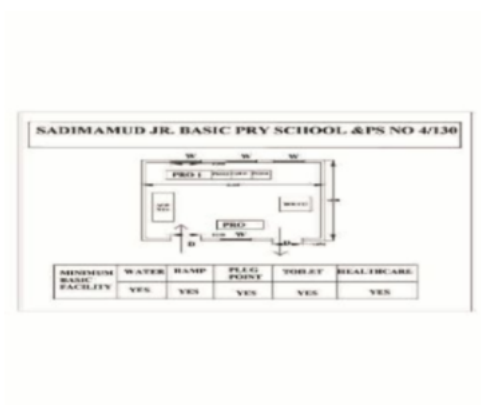

নির্বাচক নিবন্ধন আধিকারিকের স্বাক্ষর

Nazri Naksha

Google Map View

Polling Station Building Front View

Polling Station Front View

Cad View

Key MAP View

1 নাম : সহীদ আলী পিতার নাম : নবাব আলী বাড়ির নং : n0077 বয়স : 28 লিঙ্গ : পুরুষ	TSX1801596 ফটো উপলব্ধ	2 নাম : সাহানুর মিঞা পিতার নাম : সাবেদ আলী বাড়ির নং : n0039 বয়স : 29 লিঙ্গ : পুরুষ	TSX1694967 ফটো উপলব্ধ	3 নাম : সাবেদ আলি মিঞা পিতার নাম : আক্বাজ আলী মিয়া বাড়ির নং : n0039 বয়স : 65 লিঙ্গ : পুরুষ	TSX2446326 ফটো উপলব্ধ
4 নাম : হামিজা বিবি স্বামীর নাম : আব্দুল রহিম বাড়ির নং : n0077 বয়স : 35 লিঙ্গ : মহিলা	TSX1695394 ফটো উপলব্ধ	5 নাম : আব্দুল করিম পিতার নাম : নবাব আলী মিঞা বাড়ির নং : n0077 বয়স : 33 লিঙ্গ : পুরুষ	TSX1309251 ফটো উপলব্ধ	6 নাম : রাজুফা খাতুন পিতার নাম : সাবেদ আলি বাড়ির নং : হাড়িভাঙ্গা বয়স : 24 লিঙ্গ : মহিলা	TSX2115657 ফটো উপলব্ধ
7 নাম : নবাবআলী পিতার নাম : কাচু মিয়া বাড়ির নং : n0077 বয়স : 56 লিঙ্গ : পুরুষ	WB/01/005/516570 ফটো উপলব্ধ	8 নাম : সাহাজান আলী পিতার নাম : সাবেদ আলী বাড়ির নং : n0039 বয়স : 32 লিঙ্গ : পুরুষ	TSX1626902 ফটো উপলব্ধ	9 নাম : সেলিমা খাতুন পিতার নাম : জব্বার আলি বাড়ির নং : এন0020 বয়স : 26 লিঙ্গ : মহিলা	TSX2076388 ফটো উপলব্ধ
10 নাম : রহিমা বিবি স্বামীর নাম : নবাব আলী বাড়ির নং : n0077 বয়স : 53 লিঙ্গ : মহিলা	WB/01/005/516574 ফটো উপলব্ধ	11 নাম : সহিরন বিবি স্বামীর নাম : সাবেদ আলী বাড়ির নং : n0039 বয়স : 61 লিঙ্গ : মহিলা	WB/01/005/516386 ফটো উপলব্ধ	12 নাম : রহিদুল হক পিতার নাম : নবাব আলী মিঞা বাড়ির নং : এন0077 বয়স : 26 লিঙ্গ : পুরুষ	TSX1969153 ফটো উপলব্ধ
13 নাম : মুন্নি খাতুন পিতার নাম : সাবেদ আলী বাড়ির নং : n0039 বয়স : 29 লিঙ্গ : মহিলা	TSX1695477 ফটো উপলব্ধ	14 নাম : আপসানা খাতুন স্বামীর নাম : সাহানুর মিঞা বাড়ির নং : এন0039 বয়স : 20 লিঙ্গ : মহিলা	TSX2386928 ফটো উপলব্ধ	15 নাম : রশিদা (খাতুন) বিবি স্বামীর নাম : রফিদুল মিঞা বাড়ির নং : n0837 বয়স : 37 লিঙ্গ : মহিলা	TSX1801752 ফটো উপলব্ধ
16 নাম : কবিজম (খাতুন) বিবি স্বামীর নাম : রফিদুল হক বাড়ির নং : n0835 বয়স : 33 লিঙ্গ : মহিলা	TSX1801737 ফটো উপলব্ধ	17 নাম : লায়লা (খাতুন)বিবি স্বামীর নাম : আশাজুল হোসেন বাড়ির নং : n0350 বয়স : 29 লিঙ্গ : মহিলা	TSX1904705 ফটো উপলব্ধ	18 নাম : বিসাখা (দাস) বর্মন স্বামীর নাম : টুটুর বর্মন বাড়ির নং : n0344 বয়স : 34 লিঙ্গ : মহিলা	TSX1801786 ফটো উপলব্ধ
19 নাম : সরস্বতী (রায়) বর্মন স্বামীর নাম : কামিনী কান্ত বর্মন বাড়ির নং : n0325 বয়স : 40 লিঙ্গ : মহিলা	DWP2471365 ফটো উপলব্ধ	20 নাম : সহিদা বিবি স্বামীর নাম : আমিনুর হোসেন বাড়ির নং : n0067 বয়স : 46 লিঙ্গ : মহিলা	DWP2189314 ফটো উপলব্ধ	21 নাম : আলম মিঞা পিতার নাম : আশমত আলী বাড়ির নং : n0067 বয়স : 30 লিঙ্গ : পুরুষ	TSX1108828 ফটো উপলব্ধ
22 নাম : রফিকুল ইসলাম পিতার নাম : আসমতুল্লাহ মিঞা বাড়ির নং : n0081 বয়স : 50 লিঙ্গ : পুরুষ	DWP2189272 ফটো উপলব্ধ	23 নাম : স্বভাব আলী পিতার নাম : কাচু মিয়া বাড়ির নং : n0084 বয়স : 55 লিঙ্গ : পুরুষ	WB/01/005/516350 ফটো উপলব্ধ	24 নাম : ফিদুস হক পিতার নাম : নবাব আলী মিঞা বাড়ির নং : n0067 বয়স : 29 লিঙ্গ : পুরুষ	TSX1801703 ফটো উপলব্ধ
25 নাম : সাদ্দাম হোসেন পিতার নাম : আমিনুর হোসেন বাড়ির নং : n0067 বয়স : 26 লিঙ্গ : পুরুষ	TSX1904697 ফটো উপলব্ধ	26 নাম : ফয়জার হক পিতার নাম : নবাব আলী মিয়া বাড়ির নং : n0067 বয়স : 31 লিঙ্গ : পুরুষ	TSX1576958 ফটো উপলব্ধ	27 নাম : আঞ্জু বিবি স্বামীর নাম : পহির উদ্দিন মিঞা বাড়ির নং : n0303 বয়স : 39 লিঙ্গ : মহিলা	TSX1219708 ফটো উপলব্ধ
28 নাম : সাহেরা বিবি স্বামীর নাম : মাল্লাফ মিয়া বাড়ির নং : n0303 বয়স : 37 লিঙ্গ : মহিলা	TSX1480300 ফটো উপলব্ধ	29 নাম : পহিরোল বিবি স্বামীর নাম : জব্বারআলি বাড়ির নং : n0303 বয়স : 59 লিঙ্গ : মহিলা	WB/01/005/516504 ফটো উপলব্ধ	30 নাম : মমতা বিবি স্বামীর নাম : স্বভাব আলী বাড়ির নং : n0084 বয়স : 49 লিঙ্গ : মহিলা	WB/01/005/516482 ফটো উপলব্ধ