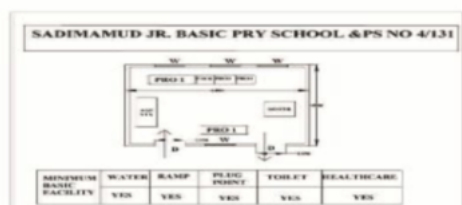

নির্বাচক নিবন্ধন আধিকারিকের স্বাক্ষর

Nazri Naksha

Google Map View

Polling Station Building Front View

Polling Station Front View

Cad View

Key MAP View

1 নাম : মিরাজ হক পিতার নাম: আবদুল খালেক বাড়ির নং : সোনাখুলি বয়স : 23 লিঙ্গ : পুরুষ	TSX2305746 ফটো উপলব্ধ	2 নাম : অনিতা (রায়) দাস স্বামীর নাম: শ্যামল দাস বাড়ির নং : n0162 বয়স : 37 লিঙ্গ : মহিলা	DWP2891356 ফটো উপলব্ধ	3 নাম : আরিফুল ইসলাম পিতার নাম: আফ্রিজুল ইসলাম বাড়ির নং : n0096 বয়স : 25 লিঙ্গ : পুরুষ	TSX1969757 ফটো উপলব্ধ
4 নাম : সেমি আফরুজা স্বামীর নাম: এনহার আলী বাড়ির নং : n0096 বয়স : 34 লিঙ্গ : মহিলা	WII1626019 ফটো উপলব্ধ	5 নাম : আসরাফুল হোসেন পিতার নাম: হজরত আলী বাড়ির নং : n0041 বয়স : 34 লিঙ্গ : পুরুষ	TSX1577394 ফটো উপলব্ধ	6 নাম : জসিরন বিবি স্বামীর নাম: হজরত আলী বাড়ির নং : n0041 বয়স : 53 লিঙ্গ : মহিলা	WB/01/005/519594 ফটো উপলব্ধ
7 নাম : সফিউদ্দিন মিঞা পিতার নাম: এনহার আলী বাড়ির নং : n0040 বয়স : 29 লিঙ্গ : পুরুষ	TSX1740273 ফটো উপলব্ধ	8 নাম : তৈয়ব আলী পিতার নাম: আসমত আলী বাড়ির নং : n0040 বয়স : 33 লিঙ্গ : পুরুষ	TSX1221100 ফটো উপলব্ধ	9 নাম : রেজিনা খাতুন পিতার নাম: আসমত আলী বাড়ির নং : n0040 বয়স : 33 লিঙ্গ : মহিলা	TSX1221019 ফটো উপলব্ধ
10 নাম : সফিয়া বিবি স্বামীর নাম: এনহার আলী বাড়ির নং : n0009 বয়স : 61 লিঙ্গ : মহিলা	WB/01/005/519411 ফটো উপলব্ধ	11 নাম : আসরাফুল আলী পিতার নাম: আসমত আলী বাড়ির নং : n0040 বয়স : 33 লিঙ্গ : পুরুষ	DWP2634145 ফটো উপলব্ধ	12 নাম : গোলাম মোস্তাফিজ পিতার নাম: এনহার আলী বাড়ির নং : n0020 বয়স : 33 লিঙ্গ : পুরুষ	TSX1480474 ফটো উপলব্ধ
13 নাম : হামিদা খাতুন স্বামীর নাম: গোলজার হোসেন বাড়ির নং : n0020 বয়স : 33 লিঙ্গ : মহিলা	TSX1220771 ফটো উপলব্ধ	14 নাম : জরিলা বিবি স্বামীর নাম: মনছুর আলী বাড়ির নং : n0038 বয়স : 63 লিঙ্গ : মহিলা	WB/01/005/519523 ফটো উপলব্ধ	15 নাম : মনছুর আলী পিতার নাম: পশর মিয়া বাড়ির নং : n0038 বয়স : 69 লিঙ্গ : পুরুষ	WB/01/005/519118 ফটো উপলব্ধ
16 নাম : ইয়াছমিন খাতুন(বিবি) স্বামীর নাম: আসরাফুল হোসেন বাড়ির নং : n0041 বয়স : 27 লিঙ্গ : মহিলা	TSX1886456 ফটো উপলব্ধ	17 নাম : লায়লা খাতুন স্বামীর নাম: রমজান আলী বাড়ির নং : n0038 বয়স : 28 লিঙ্গ : মহিলা	TSX1801844 ফটো উপলব্ধ	18 নাম : এনহার আলী পিতার নাম: আছিরুদ্দিন মিয়া বাড়ির নং : n0043 বয়স : 58 লিঙ্গ : পুরুষ	WB/01/005/519733 ফটো উপলব্ধ
19 নাম : সফিয়া বিবি স্বামীর নাম: আজিদুল হক বাড়ির নং : n0041 বয়স : 38 লিঙ্গ : মহিলা	TSX1886423 ফটো উপলব্ধ	20 নাম : মনছুর আলী পিতার নাম: পাঁচউদ্দিন মিঞা বাড়ির নং : n0020 বয়স : 66 লিঙ্গ : পুরুষ	WB/01/005/519197 ফটো উপলব্ধ	21 নাম : এনহার আলী পিতার নাম: পাঁচউদ্দিন মিঞা বাড়ির নং : n0064 বয়স : 64 লিঙ্গ : পুরুষ	WB/01/005/519263 ফটো উপলব্ধ
22 নাম : কাচিমুদ্দিন মিয়া পিতার নাম: হজরত আলী বাড়ির নং : n0041 বয়স : 39 লিঙ্গ : পুরুষ	DWP2634152 ফটো উপলব্ধ	23 নাম : জমিলা বিবি স্বামীর নাম: তৈয়ব আলী বাড়ির নং : n0040 বয়স : 36 লিঙ্গ : মহিলা	TSX1220854 ফটো উপলব্ধ	24 নাম : অহরবি বিবি স্বামীর নাম: আসমত আলী বাড়ির নং : n0040 বয়স : 61 লিঙ্গ : মহিলা	WB/01/005/519478 ফটো উপলব্ধ
25 নাম : রমজান আলি পিতার নাম: মনছুর আলী বাড়ির নং : n0038 বয়স : 33 লিঙ্গ : পুরুষ	TSX1309434 ফটো উপলব্ধ	26 নাম : নিজরন বিবি স্বামীর নাম: মনছুর আলী বাড়ির নং : n0020 বয়স : 56 লিঙ্গ : মহিলা	WB/01/005/519640 ফটো উপলব্ধ	27 নাম : গোলেজা বিবি স্বামীর নাম: মনছুর আলী বাড়ির নং : n0020 বয়স : 59 লিঙ্গ : মহিলা	WB/01/005/519630 ফটো উপলব্ধ
28 নাম : সাপ্তার হোসেন পিতার নাম: এনহার আলী বাড়ির নং : n0009 বয়স : 32 লিঙ্গ : পুরুষ	TSX1480540 ফটো উপলব্ধ	29 নাম : মনিরুল হক পিতার নাম: নিজরুল মিঞা বাড়ির নং : n0041 বয়স : 26 লিঙ্গ : পুরুষ	TSX1905090 ফটো উপলব্ধ	30 নাম : আছিমা বিবি স্বামীর নাম: এনহার আলি বাড়ির নং : n0043 বয়স : 53 লিঙ্গ : মহিলা	TSX1523802 ফটো উপলব্ধ