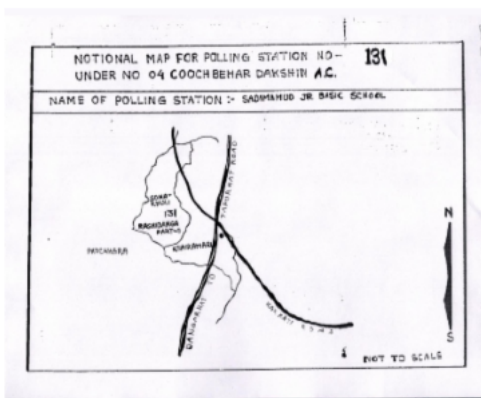

Nazri Naksha