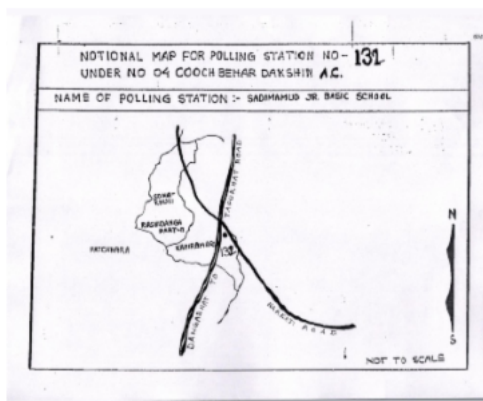

Nazri Naksha