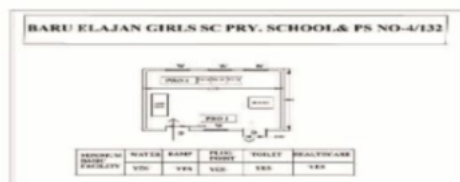

নির্বাচক নিবন্ধন আধিকারিকের স্বাক্ষর

Nazri Naksha

Google Map View

Polling Station Building Front View

Polling Station Front View

Cad View

Key MAP View

1 নাম : রাজিব হোসেন রকবানী পিতার নাম: রেজাউল করিম বাড়ির নং : n0005 বয়স : 24 লিঙ্গ : পুরুষ	TSX2114916 ফটো উপলব্ধ	2 নাম : হাসেনা বিবি স্বামীর নাম: রেজাউল করিম বাড়ির নং : এন0065 বয়স : 45 লিঙ্গ : মহিলা	DWP2191682 ফটো উপলব্ধ	3 নাম : রেজাউল করিম পিতার নাম: রমজান আলী বাড়ির নং : n0005 বয়স : 57 লিঙ্গ : পুরুষ	DWP1562305 ফটো উপলব্ধ
4 নাম : রেজিয়া বিবি স্বামীর নাম: আব্দুল জালাল বাড়ির নং : n0044 বয়স : 65 লিঙ্গ : মহিলা	WB/01/005/519178 ফটো উপলব্ধ	5 নাম : আব্দুল জালাল পিতার নাম: আমিরুদ্দিন মিয়া বাড়ির নং : n0044 বয়স : 71 লিঙ্গ : পুরুষ	WB/01/005/519223 ফটো উপলব্ধ	6 নাম : অরশিক আলম পিতার নাম: মোজাফফর হোসেন বাড়ির নং : এন0028 বয়স : 25 লিঙ্গ : পুরুষ	TSX2076909 ফটো উপলব্ধ
7 নাম : হাসানুর রহমান পিতার নাম: সাফিউদ্দিন ইসলাম বাড়ির নং : n0005 বয়স : 30 লিঙ্গ : পুরুষ	TSX1841964 ফটো উপলব্ধ	8 নাম : লায়লা বিবি স্বামীর নাম: জমির আলি বাড়ির নং : n0015 বয়স : 40 লিঙ্গ : মহিলা	DWP2891836 ফটো উপলব্ধ	9 নাম : রোয়াইদা আহমেদ স্বামীর নাম: হাসানুর জামাল বাড়ির নং : এন0005 বয়স : 30 লিঙ্গ : মহিলা	RNL2070605 ফটো উপলব্ধ
10 নাম : তমজিদ আলী পিতার নাম: সাহাজান আলী বাড়ির নং : n0025 বয়স : 28 লিঙ্গ : পুরুষ	TSX1802115 ফটো উপলব্ধ	11 নাম : সাহাজান আলি পিতার নাম: নজর উদ্দিন মিয়া বাড়ির নং : n0025 বয়স : 66 লিঙ্গ : পুরুষ	WB/01/005/519625 ফটো উপলব্ধ	12 নাম : রসিদা বেগম স্বামীর নাম: সাহালাম আলী বাড়ির নং : n0025 বয়স : 30 লিঙ্গ : মহিলা	TSX1896208 ফটো উপলব্ধ
13 নাম : তৈয়ব আলী পিতার নাম: সাহাজান আলী বাড়ির নং : n0025 বয়স : 34 লিঙ্গ : পুরুষ	TSX1221506 ফটো উপলব্ধ	14 নাম : তছিরন বিবি স্বামীর নাম: সাহাজান আলী বাড়ির নং : n0025 বয়স : 61 লিঙ্গ : মহিলা	WB/01/005/519346 ফটো উপলব্ধ	15 নাম : সাহালাম আলি পিতার নাম: নজর মিয়া বাড়ির নং : n0025 বয়স : 34 লিঙ্গ : পুরুষ	TSX1309665 ফটো উপলব্ধ
16 নাম : সওকত আলী পিতার নাম: হেমতুল্যা মিয়া বাড়ির নং : n0061 বয়স : 63 লিঙ্গ : পুরুষ	WB/01/005/519706 ফটো উপলব্ধ	17 নাম : লাজিনা বিবি স্বামীর নাম: জায়দার হোসেন বাড়ির নং : এন0004 বয়স : 40 লিঙ্গ : মহিলা	TSX1109156 ফটো উপলব্ধ	18 নাম : সমসের আলী পিতার নাম: হেমতুল্যা মিয়া বাড়ির নং : n0035 বয়স : 69 লিঙ্গ : পুরুষ	DWP2476562 ফটো উপলব্ধ
19 নাম : আশরাফ হোসেন পিতার নাম: জমসের আলী বাড়ির নং : n0003 বয়স : 40 লিঙ্গ : পুরুষ	DWP2634459 ফটো উপলব্ধ	20 নাম : আতিউল রহমান পিতার নাম: জমশের আলি বাড়ির নং : এন0003 বয়স : 23 লিঙ্গ : পুরুষ	TSX2238384 ফটো উপলব্ধ	21 নাম : লাজুক হোসেন পিতার নাম: জায়দার হোসেন বাড়ির নং : এন0004 বয়স : 22 লিঙ্গ : পুরুষ	TSX2238806 ফটো উপলব্ধ
22 নাম : অপিউদ্দিন মিয়া পিতার নাম: আনছার আলী বাড়ির নং : n0029 বয়স : 40 লিঙ্গ : পুরুষ	TSX1109172 ফটো উপলব্ধ	23 নাম : আমীর আলী মিয়া পিতার নাম: সামসের আলী বাড়ির নং : n0035 বয়স : 48 লিঙ্গ : পুরুষ	DWP1537372 ফটো উপলব্ধ	24 নাম : মতিউর রহমান পিতার নাম: সহরুদ্দিন মিয়া বাড়ির নং : n0060 বয়স : 46 লিঙ্গ : পুরুষ	DWP2476265 ফটো উপলব্ধ
25 নাম : মোস্তাফা আমির পিতার নাম: সহরুদ্দিন মিয়া বাড়ির নং : n0060 বয়স : 42 লিঙ্গ : পুরুষ	DWP2821569 ফটো উপলব্ধ	26 নাম : আসাদুল হক পিতার নাম: জমসের আলী বাড়ির নং : n0003 বয়স : 35 লিঙ্গ : পুরুষ	TSX1309632 ফটো উপলব্ধ	27 নাম : আকিমুল ইসলাম পিতার নাম: আমীর আলী বাড়ির নং : 412এন বয়স : 24 লিঙ্গ : পুরুষ	TSX2273480 ফটো উপলব্ধ
28 নাম : সাবিনা খাতুন স্বামীর নাম: আতোয়ার হোসেন বাড়ির নং : n0003 বয়স : 25 লিঙ্গ : মহিলা	TSX2128981 ফটো উপলব্ধ	29 নাম : জায়দার হোসেন পিতার নাম: কাসেম আলী বাড়ির নং : n0004 বয়স : 49 লিঙ্গ : পুরুষ	DWP1537000 ফটো উপলব্ধ	30 নাম : নূর জামাল হক পিতার নাম: জহিরুল হক বাড়ির নং : n0035 বয়স : 46 লিঙ্গ : পুরুষ	DWP1537323 ফটো উপলব্ধ