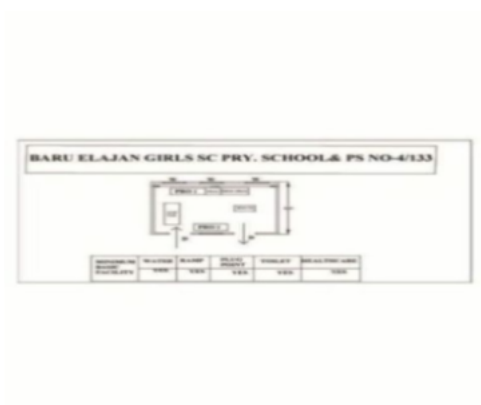

নির্বাচক নিবন্ধন আধিকারিকের স্বাক্ষর

Nazri Naksha

Google Map View

Polling Station Building Front View

Polling Station Front View

Cad View

Key MAP View

1 নাম : সাদ্দাম হোসেন পিতার নাম : ফুলমামুদ মিয়া বাড়ির নং : n0065 বয়স : 25 লিঙ্গ : পুরুষ	TSX1481191 ফটো উপলব্ধ	2 নাম : মুরশিদা পারভীন স্বামীর নাম : জোবায়েত হোসেন বাড়ির নং : নং 046 বয়স : 25 লিঙ্গ : মহিলা	TSX2278604 ফটো উপলব্ধ	3 নাম : গুলশান আরা স্বামীর নাম : গোলাম মোস্তাফা বাড়ির নং : এন0060 বয়স : 22 লিঙ্গ : মহিলা	TSX2266674 ফটো উপলব্ধ
4 নাম : জোবায়েত হোসেন পিতার নাম : নুর হোসেন মিয়া বাড়ির নং : n0060 বয়স : 35 লিঙ্গ : পুরুষ	TSX1221951 ফটো উপলব্ধ	5 নাম : জিন্দার হোসেন পিতার নাম : নুর হোসেন মিয়া বাড়ির নং : n0060 বয়স : 37 লিঙ্গ : পুরুষ	TSX1221969 ফটো উপলব্ধ	6 নাম : জমিলা বিবি স্বামীর নাম : নুরহোসেন বাড়ির নং : n0060 বয়স : 59 লিঙ্গ : মহিলা	WB/01/005/522287 ফটো উপলব্ধ
7 নাম : সজল রায় পিতার নাম : ফনীভূষণ রায় বাড়ির নং : n0022 বয়স : 54 লিঙ্গ : পুরুষ	DWP0101667 ফটো উপলব্ধ	8 নাম : গোলাম মোস্তাফা পিতার নাম : নুর ইসলাম বাড়ির নং : n0060 বয়স : 42 লিঙ্গ : পুরুষ	DWP2476927 ফটো উপলব্ধ	9 নাম : ছকিনা খাতুন পিতার নাম : ছপি উদ্দিন মিয়া বাড়ির নং : n0033 বয়স : 36 লিঙ্গ : মহিলা	TSX1481175 ফটো উপলব্ধ
10 নাম : লায়লা খাতুন স্বামীর নাম : মোবারক হোসেন বাড়ির নং : n0085 বয়স : 43 লিঙ্গ : মহিলা	DWP2175560 ফটো উপলব্ধ	11 নাম : সইজন বিবি স্বামীর নাম : বাহার উদ্দিন মিয়া বাড়ির নং : n0060 বয়স : 52 লিঙ্গ : মহিলা	TSX2279651 ফটো উপলব্ধ	12 নাম : আয়েসা বিবি স্বামীর নাম : মেহেরউদ্দিন বাড়ির নং : n0033 বয়স : 69 লিঙ্গ : মহিলা	WB/01/005/522519 ফটো উপলব্ধ
13 নাম : ফুলমামুদ মিয়া পিতার নাম : আবুল হোসেন বাড়ির নং : n0065 বয়স : 59 লিঙ্গ : পুরুষ	DWP0101675 ফটো উপলব্ধ	14 নাম : সাহেল হোসেন পিতার নাম : ফুলমামুদ মিয়া বাড়ির নং : n0065 বয়স : 26 লিঙ্গ : পুরুষ	TSX1905264 ফটো উপলব্ধ	15 নাম : আমিনুর হোসেন পিতার নাম : মেহেরউদ্দিন মিয়া বাড়ির নং : n0033 বয়স : 52 লিঙ্গ : পুরুষ	WB/01/005/522777 ফটো উপলব্ধ
16 নাম : মতিয়ার রহমান পিতার নাম : মোসলেম উদ্দীন বাড়ির নং : n0029 বয়স : 33 লিঙ্গ : পুরুষ	TSX1109321 ফটো উপলব্ধ	17 নাম : পিংকি খাতুন স্বামীর নাম : মতিয়ার রহমান বাড়ির নং : ছোটো এলাজান বয়স : 28 লিঙ্গ : মহিলা	TSX2416683 ফটো উপলব্ধ	18 নাম : সীমা অধিকারী স্বামীর নাম : ধনঞ্জয় অধিকারী বাড়ির নং : এন0133 বয়স : 36 লিঙ্গ : মহিলা	RNL1461490 ফটো উপলব্ধ
19 নাম : মাম্পি দেবনাথ অধিকারী স্বামীর নাম : সঞ্জয় অধিকারী বাড়ির নং : n0009 বয়স : 38 লিঙ্গ : মহিলা	TSX1309905 ফটো উপলব্ধ	20 নাম : ধনঞ্জয় অধিকারী পিতার নাম : শরৎ চন্দ্র অধিকারী বাড়ির নং : n0009 বয়স : 43 লিঙ্গ : পুরুষ	DWP2192375 ফটো উপলব্ধ	21 নাম : কহিনুর খাতুন স্বামীর নাম : আলতাপ হোসেন বাড়ির নং : এন0133 বয়স : 29 লিঙ্গ : মহিলা	TSX2189165 ফটো উপলব্ধ
22 নাম : সুতি রায় স্বামীর নাম : উদয় রায় বাড়ির নং : এন0033 বয়স : 23 লিঙ্গ : মহিলা	TSX2189231 ফটো উপলব্ধ	23 নাম : চিন্ময় অধিকারী পিতার নাম : শরৎ চন্দ্র অধিকারী বাড়ির নং : n0009 বয়স : 38 লিঙ্গ : পুরুষ	DWP2821692 ফটো উপলব্ধ	24 নাম : রেখা অধিকারী স্বামীর নাম : ধনঞ্জয় অধিকারী বাড়ির নং : এন0008 বয়স : 35 লিঙ্গ : মহিলা	TSX2216935 ফটো উপলব্ধ
25 নাম : চৈতী অধিকারী পিতার নাম : রঞ্জিত অধিকারী বাড়ির নং : এন0014 বয়স : 23 লিঙ্গ : মহিলা	TSX2234698 ফটো উপলব্ধ	26 নাম : সঞ্জয় অধিকারী পিতার নাম : শরৎচন্দ্র অধিকারী বাড়ির নং : n0009 বয়স : 53 লিঙ্গ : পুরুষ	TSX2102184 ফটো উপলব্ধ	27 নাম : জ্যোতিময় অধিকারী পিতার নাম : প্রশান্ত অধিকারী বাড়ির নং : n0008 বয়স : 33 লিঙ্গ : পুরুষ	TSX1309897 ফটো উপলব্ধ
28 নাম : প্রনিতা অধিকারী স্বামীর নাম : হরেকৃষ্ণ অধিকারী বাড়ির নং : n0017 বয়স : 81 লিঙ্গ : মহিলা	WB/01/005/522333 ফটো উপলব্ধ	29 নাম : বেবি (নাথ) অধিকারী স্বামীর নাম : রঞ্জিত কুমার অধিকারী বাড়ির নং : n0014 বয়স : 52 লিঙ্গ : মহিলা	DWP2476943 ফটো উপলব্ধ	30 নাম : শ্যামল অধিকারী পিতার নাম : মাখনচন্দ্র অধিকারী বাড়ির নং : n0014 বয়স : 56 লিঙ্গ : পুরুষ	WB/01/005/522751 ফটো উপলব্ধ