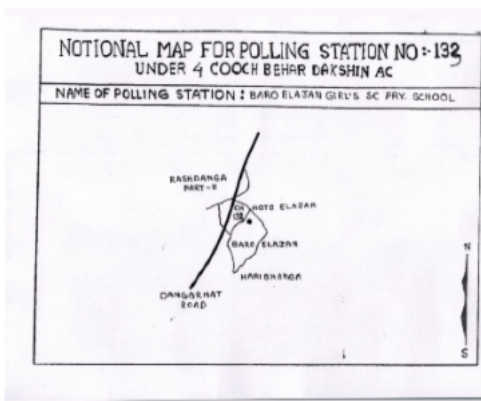

Nazri Naksha