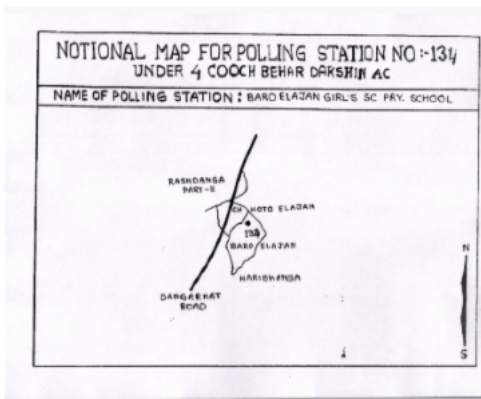

Nazri Naksha