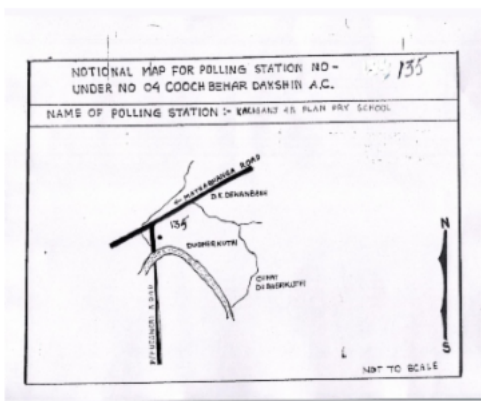

Nazri Naksha