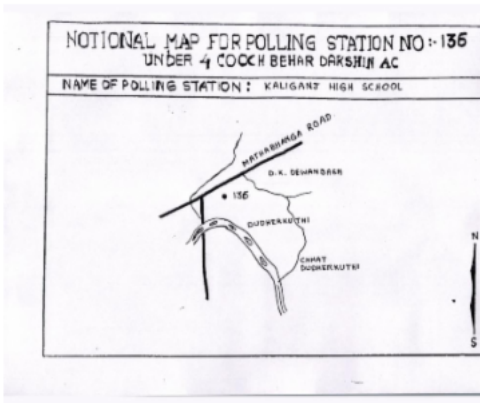

Nazri Naksha