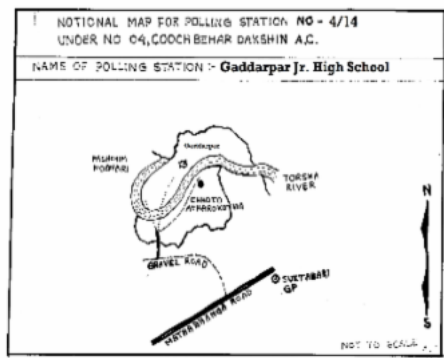

Nazri Naksha