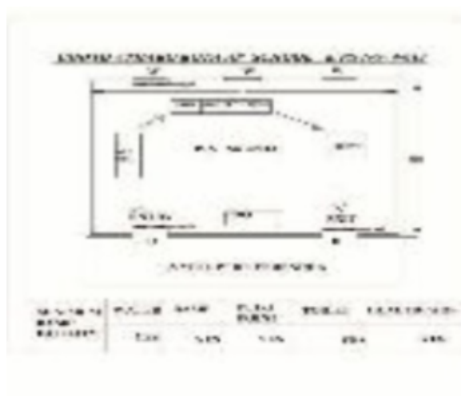

নির্বাচক নিবন্ধন আধিকারিকের স্বাক্ষর

Nazri Naksha

Google Map View

Polling Station Building Front View

Polling Station Front View

Cad View

Key MAP View

| | | | | | |
|---|--------------------------------|---|--------------------------------|--|--------------------------------|
| 1 নাম : রফিকুল হক পিতার নাম : আব্দুল হাকিম বাড়ির নং : এন0194 বয়স : 23 লিঙ্গ : পুরুষ | TSX1956549 ফটো উপলব্ধ | 2 নাম : জরিনা বিবি স্বামীর নাম : রুজব আলী বাড়ির নং : n0226 বয়স : 49 লিঙ্গ : মহিলা | DWP2378867 ফটো উপলব্ধ | 3 নাম : এছমতুল হক পিতার নাম : শশর উদ্দিন মিয়া বাড়ির নং : এন0139 বয়স : 32 লিঙ্গ : পুরুষ | TSX2173037 ফটো উপলব্ধ |
| 4 নাম : সজিবানু কোচ পিতার নাম : জামিল মিয়া বাড়ির নং : N0194 বয়স : 32 লিঙ্গ : মহিলা | TSX2214393 ফটো উপলব্ধ | 5 নাম : গোলাপী খাতুন পিতার নাম : খচমুদ্দিন মিয়া বাড়ির নং : 20 বয়স : 23 লিঙ্গ : মহিলা | TSX2273357 ফটো উপলব্ধ | 6 নাম : খচমুদ্দিন মিয়া পিতার নাম : বাচ্চাউ বাড়ির নং : n0139 বয়স : 56 লিঙ্গ : পুরুষ | WB/01/005/243150 ফটো উপলব্ধ |
| 7 নাম : রোশনা বেওয়া স্বামীর নাম : শশর উদ্দিন বাড়ির নং : n0139 বয়স : 65 লিঙ্গ : মহিলা | TSX2341782 ফটো উপলব্ধ | 8 নাম : ওনোয়ারা বিবি স্বামীর নাম : খচমুদ্দিন বাড়ির নং : n0139 বয়স : 50 লিঙ্গ : মহিলা | WB/01/005/243231 ফটো উপলব্ধ | 9 নাম : আহিয়া খাতুন স্বামীর নাম : উসমান আলী বাড়ির নং : n0139 বয়স : 37 লিঙ্গ : মহিলা | TSX1532142 ফটো উপলব্ধ |
| 10 নাম : অসমান আলী মায়ের নাম : রোসনা বিবি বাড়ির নং : n0139 বয়স : 33 লিঙ্গ : পুরুষ | TSX1648708 ফটো উপলব্ধ | 11 নাম : রসিদুল হক পিতার নাম : খচমুদ্দিন মিয়া বাড়ির নং : n0139 বয়স : 31 লিঙ্গ : পুরুষ | TSX1429059 ফটো উপলব্ধ | 12 নাম : আব্দুল ছামাদ মিয়া পিতার নাম : ইব্রাহিম মিয়া বাড়ির নং : n0256 বয়স : 76 লিঙ্গ : পুরুষ | DWP2907764 ফটো উপলব্ধ |
| 13 নাম : আলেয়া বিবি পিতার নাম : আব্দুল ছামাদ মিয়া বাড়ির নং : n0257 বয়স : 63 লিঙ্গ : মহিলা | DWP2907772 ফটো উপলব্ধ | 14 নাম : ছামাদ আলী পিতার নাম : শকুর আলী বাড়ির নং : n0265 বয়স : 40 লিঙ্গ : পুরুষ | DWP2870566 ফটো উপলব্ধ | 15 নাম : সপিকুল হক পিতার নাম : আব্দুল হাকিম বাড়ির নং : n0194 বয়স : 31 লিঙ্গ : পুরুষ | TSX1532563 ফটো উপলব্ধ |
| 16 নাম : সহিদুল হক পিতার নাম : আব্দুল হাকিম বাড়ির নং : n0194 বয়স : 33 লিঙ্গ : পুরুষ | TSX1356948 ফটো উপলব্ধ | 17 নাম : মকবুল হোসেন পিতার নাম : আহিমুদ্দিন মিয়া বাড়ির নং : n0161 বয়স : 60 লিঙ্গ : পুরুষ | WB/01/005/540157 ফটো উপলব্ধ | 18 নাম : ফজরুল হক পিতার নাম : মকবুল হোসেন বাড়ির নং : n0165 বয়স : 36 লিঙ্গ : পুরুষ | TSX1154285 ফটো উপলব্ধ |
| 19 নাম : মজিদা খাতুন বিবি স্বামীর নাম : নজরুল ইসলাম বাড়ির নং : n0161 বয়স : 33 লিঙ্গ : মহিলা | TSX1532423 ফটো উপলব্ধ | 20 নাম : ফেরাজুল হোসেন পিতার নাম : মকবুল হোসেন বাড়ির নং : n0161 বয়স : 37 লিঙ্গ : পুরুষ | TSX1356799 ফটো উপলব্ধ | 21 নাম : আব্দুল হাকিম পিতার নাম : হোসেন আলি মিয়া বাড়ির নং : n0194 বয়স : 71 লিঙ্গ : পুরুষ | TSX2457604 ফটো উপলব্ধ |
| 22 নাম : ওহেদা বিবি স্বামীর নাম : আব্দুল হাকিম বাড়ির নং : n0194 বয়স : 63 লিঙ্গ : মহিলা | WB/01/005/243160 ফটো উপলব্ধ | 23 নাম : দেলোয়ার হোসেন পিতার নাম : শশর উদ্দিন বাড়ির নং : n0139 বয়স : 27 লিঙ্গ : পুরুষ | TSX1851872 ফটো উপলব্ধ | 24 নাম : বেলাল মিয়া মায়ের নাম : রোশনা বেওয়া বাড়ির নং : n0139 বয়স : 27 লিঙ্গ : পুরুষ | TSX1920453 ফটো উপলব্ধ |
| 25 নাম : মঞ্জু খাতুন স্বামীর নাম : ফজরুল হক বাড়ির নং : n0161 বয়স : 26 লিঙ্গ : মহিলা | TSX1920529 ফটো উপলব্ধ | 26 নাম : ফিরদুস আলী পিতার নাম : মকবুল হোসেন বাড়ির নং : n0161 বয়স : 29 লিঙ্গ : পুরুষ | TSX1757673 ফটো উপলব্ধ | 27 নাম : রহিদুল হক পিতার নাম : খচমুদ্দিন মিয়া বাড়ির নং : n0139 বয়স : 29 লিঙ্গ : পুরুষ | TSX1758119 ফটো উপলব্ধ |
| 28 নাম : জয়নুক খাতুন স্বামীর নাম : রহিদুল বাড়ির নং : এন0139 বয়স : 27 লিঙ্গ : মহিলা | TSX2429603 ফটো উপলব্ধ | 29 নাম : মোছা ছামেদা বেগম স্বামীর নাম : দেলোয়ার হোসেন বাড়ির নং : এন0139 বয়স : 27 লিঙ্গ : মহিলা | TSX2431476 ফটো উপলব্ধ | 30 নাম : রুপসানা পূর্বাচিন পিতার নাম : অসমান আলি বাড়ির নং : এন0139 বয়স : 20 লিঙ্গ : মহিলা | TSX2356616 ফটো উপলব্ধ |