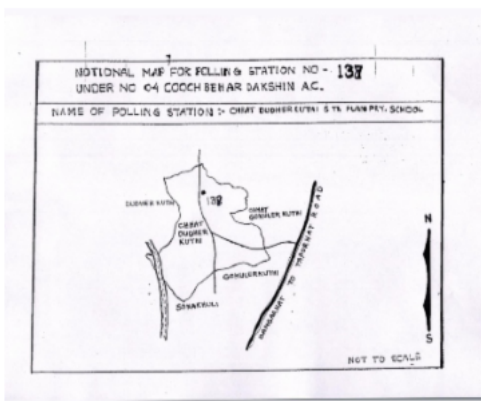

Nazri Naksha