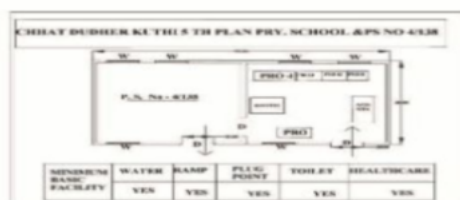

নির্বাচক নিবন্ধন আধিকারিকের স্বাক্ষর

Nazri Naksha

Google Map View

Polling Station Building Front View

Polling Station Front View

Cad View

Key MAP View

1 নাম : নূরজান বিবি স্বামীর নাম: মনহার আলী বাড়ির নং : n0011 বয়স : 44 লিঙ্গ : মহিলা	DWP2488997 ফটো উপলব্ধ	2 নাম : ছাদেক হোসেন পিতার নাম: আচির উদ্দীন বাড়ির নং : n0064 বয়স : 48 লিঙ্গ : পুরুষ	DWP1563501 ফটো উপলব্ধ	3 নাম : আবুল কালাম পিতার নাম: আচির উদ্দীন মিয়া বাড়ির নং : n0066 বয়স : 30 লিঙ্গ : পুরুষ	TSX1580448 ফটো উপলব্ধ
4 নাম : ছাবেদ হোসেন পিতার নাম: আচির উদ্দীন বাড়ির নং : n0066 বয়স : 46 লিঙ্গ : পুরুষ	DWP1563485 ফটো উপলব্ধ	5 নাম : খুরশিদা পারভীন স্বামীর নাম: আবুল কালাম বাড়ির নং : এন0066 বয়স : 26 লিঙ্গ : মহিলা	TSX1973270 ফটো উপলব্ধ	6 নাম : সাজিদা বিবি স্বামীর নাম: ছাবেদ হোসেন বাড়ির নং : n0066 বয়স : 41 লিঙ্গ : মহিলা	TSX1698299 ফটো উপলব্ধ
7 নাম : আজিজুল হক পিতার নাম: আচির উদ্দীন মিয়া বাড়ির নং : n0066 বয়স : 43 লিঙ্গ : পুরুষ	DWP2893311 ফটো উপলব্ধ	8 নাম : ইয়ানুর হক পিতার নাম: ছাবেদ হোসেন বাড়ির নং : এন0014 বয়স : 21 লিঙ্গ : পুরুষ	TSX2360550 ফটো উপলব্ধ	9 নাম : ইয়াসমিন খাতুন স্বামীর নাম: ইয়ানুর হক বাড়ির নং : না বয়স : 20 লিঙ্গ : মহিলা	TSX2437523 ফটো উপলব্ধ
10 নাম : আমিনা (খাতুন) বিবি স্বামীর নাম: নূর ইসলাম বাড়ির নং : n0215 বয়স : 33 লিঙ্গ : মহিলা	TSX1483882 ফটো উপলব্ধ	11 নাম : সুধীর অধিকারী পিতার নাম: ধনেশ্বর অধিকারী বাড়ির নং : 1 বয়স : 48 লিঙ্গ : পুরুষ	DWP1537547 ফটো উপলব্ধ	12 নাম : তুলসী অধিকারী পিতার নাম: সুধীর অধিকারী বাড়ির নং : এন0129 বয়স : 21 লিঙ্গ : মহিলা	TSX2355584 ফটো উপলব্ধ
13 নাম : পূর্ণিমা অধিকারী স্বামীর নাম: সুধীর অধিকারী বাড়ির নং : 1 বয়স : 39 লিঙ্গ : মহিলা	TSX1111293 ফটো উপলব্ধ	14 নাম : জলিল হোসেন পিতার নাম: আবুল কালাম আজাদ বাড়ির নং : n0200 বয়স : 28 লিঙ্গ : পুরুষ	TSX1803758 ফটো উপলব্ধ	15 নাম : রাবিয়া বিবি স্বামীর নাম: আবুল কালাম আজাদ বাড়ির নং : n0200 বয়স : 57 লিঙ্গ : মহিলা	DWP2480564 ফটো উপলব্ধ
16 নাম : তমিনউদ্দিন আহমেদ পিতার নাম: ছৈউদ্দিন মিয়া বাড়ির নং : n0018 বয়স : 64 লিঙ্গ : পুরুষ	WB/01/005/531064 ফটো উপলব্ধ	17 নাম : তাজমিনা খাতুন পিতার নাম: তমিনউদ্দিন মিয়া বাড়ির নং : n0018 বয়স : 27 লিঙ্গ : মহিলা	TSX1888171 ফটো উপলব্ধ	18 নাম : মোঃ লুতফর রহমান পিতার নাম: তমিন উদ্দিন আহমেদ বাড়ির নং : n0018 বয়স : 38 লিঙ্গ : পুরুষ	DWP2636033 ফটো উপলব্ধ
19 নাম : মহঃ মোতাহার হোসেন পিতার নাম: তমিন উদ্দিন আহমেদ বাড়ির নং : n0018 বয়স : 38 লিঙ্গ : পুরুষ	TSX0592303 ফটো উপলব্ধ	20 নাম : ফাতেমা বিবি স্বামীর নাম: তমিনউদ্দিন আহমেদ বাড়ির নং : n0018 বয়স : 57 লিঙ্গ : মহিলা	WB/01/005/531266 ফটো উপলব্ধ	21 নাম : রাহেমা পারভীন পিতার নাম: তমিনউদ্দিন আহমেদ বাড়ির নং : n0018 বয়স : 30 লিঙ্গ : মহিলা	TSX1888247 ফটো উপলব্ধ
22 নাম : সাদ্দাম হোসেন পিতার নাম: তমিন উদ্দিন বাড়ির নং : n0018 বয়স : 32 লিঙ্গ : পুরুষ	TSX1389832 ফটো উপলব্ধ	23 নাম : আবুল আলম পিতার নাম: তমিনউদ্দিন মিয়া বাড়ির নং : n0143 বয়স : 61 লিঙ্গ : পুরুষ	WB/01/005/531342 ফটো উপলব্ধ	24 নাম : বানিচা বিবি স্বামীর নাম: আবুল আলম বাড়ির নং : n0143 বয়স : 53 লিঙ্গ : মহিলা	WB/01/005/531156 ফটো উপলব্ধ
25 নাম : রুহুল হোসেন পিতার নাম: আবুল আলম বাড়ির নং : n0143 বয়স : 39 লিঙ্গ : পুরুষ	DWP2822757 ফটো উপলব্ধ	26 নাম : লিলি বিবি (খাতুন) স্বামীর নাম: রুহুল হোসেন বাড়ির নং : n0143 বয়স : 30 লিঙ্গ : মহিলা	TSX1110931 ফটো উপলব্ধ	27 নাম : আবিয়া বিবি স্বামীর নাম: বজর আলী বাড়ির নং : n0077 বয়স : 59 লিঙ্গ : মহিলা	WB/01/005/531294 ফটো উপলব্ধ
28 নাম : জমিলা বিবি স্বামীর নাম: আজিজুল হক বাড়ির নং : n0148 বয়স : 40 লিঙ্গ : মহিলা	DWP2482214 ফটো উপলব্ধ	29 নাম : মনোয়ারা বিবি স্বামীর নাম: তাজউদ্দিন মিয়া বাড়ির নং : এন0168 বয়স : 49 লিঙ্গ : মহিলা	WB/01/005/531306 ফটো উপলব্ধ	30 নাম : সাহানা পারভীন স্বামীর নাম: ইবদুল্লাহ মিয়া বাড়ির নং : এন0155 বয়স : 23 লিঙ্গ : মহিলা	TSX2227155 ফটো উপলব্ধ