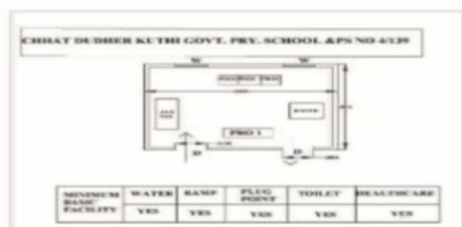

নির্বাচক নিবন্ধন আধিকারিকের স্বাক্ষর

Nazri Naksha

Google Map View

Polling Station Building Front View

Polling Station Front View

Cad View

Key MAP View

1 নাম : মুরশিদ আলম পিতার নাম: আব্দুল রহিম বাড়ির নং : n0042 বয়স : 43 লিঙ্গ : পুরুষ	DWP2480531 ফটো উপলব্ধ	2 নাম : সাহানুর আলম পিতার নাম: আব্দুল রহিম বাড়ির নং : n0042 বয়স : 40 লিঙ্গ : পুরুষ	TSX1580737 ফটো উপলব্ধ	3 নাম : আর্জিনা বিবি স্বামীর নাম: আব্দুর রহিম বাড়ির নং : n0042 বয়স : 64 লিঙ্গ : মহিলা	WB/01/005/528347 ফটো উপলব্ধ
4 নাম : আইয়ুব আলী পিতার নাম: আব্দুল রহিম বাড়ির নং : n0042 বয়স : 35 লিঙ্গ : পুরুষ	TSX1698950 ফটো উপলব্ধ	5 নাম : মজিদুল হক পিতার নাম: টট মিয়া বাড়ির নং : n0240 বয়স : 38 লিঙ্গ : পুরুষ	DWP2822674 ফটো উপলব্ধ	6 নাম : রেজিনা খাতুন স্বামীর নাম: মুর্শিদ আলম বাড়ির নং : n0042 বয়স : 30 লিঙ্গ : মহিলা	TSX1580638 ফটো উপলব্ধ
7 নাম : বাপ্পা আলম পিতার নাম: আব্দুল রহিম বাড়ির নং : n0042 বয়স : 33 লিঙ্গ : পুরুষ	TSX1698968 ফটো উপলব্ধ	8 নাম : মুনি খাতুন স্বামীর নাম: কারিমুল্লা আকন্দ বাড়ির নং : n0083 বয়স : 33 লিঙ্গ : মহিলা	TSX1111061 ফটো উপলব্ধ	9 নাম : করিমুল্লাহ ককাদ পিতার নাম: বাহির উদ্দিন আকন্দ বাড়ির নং : n0083 বয়স : 33 লিঙ্গ : পুরুষ	DWP2636249 ফটো উপলব্ধ
10 নাম : ওয়াশিম আক্রাম পিতার নাম: আজিজুল হক বাড়ির নং : এন0029 বয়স : 25 লিঙ্গ : পুরুষ	TSX2075976 ফটো উপলব্ধ	11 নাম : আবুল কালাম আজাদ পিতার নাম: তাফিউদ্দীন আহমেদ বাড়ির নং : n0140 বয়স : 65 লিঙ্গ : পুরুষ	TSX2282671 ফটো উপলব্ধ	12 নাম : আয়শা হক খান স্বামীর নাম: আব্দুল হামিদ বাড়ির নং : n0140 বয়স : 39 লিঙ্গ : মহিলা	TSX1111046 ফটো উপলব্ধ
13 নাম : রাহেলা খাতুন স্বামীর নাম: আব্দুল মোতালেব বাড়ির নং : n0140 বয়স : 39 লিঙ্গ : মহিলা	TSX1699073 ফটো উপলব্ধ	14 নাম : নূর জাহান খাতুন স্বামীর নাম: আব্দুল কাদের আহমেদ বাড়ির নং : n0140 বয়স : 39 লিঙ্গ : মহিলা	TSX1224294 ফটো উপলব্ধ	15 নাম : মজিয়া বিবি (খাতুন) স্বামীর নাম: আব্দুল মান্নান বাড়ির নং : n0140 বয়স : 38 লিঙ্গ : মহিলা	DWP2893162 ফটো উপলব্ধ
16 নাম : আব্দুলকাদের আহমেদ পিতার নাম: তাপিউদ্দিন আহমেদ বাড়ির নং : n0140 বয়স : 63 লিঙ্গ : পুরুষ	WB/01/005/528565 ফটো উপলব্ধ	17 নাম : আব্দুল মোতালেব পিতার নাম: তাপিউদ্দিন আহমেদ বাড়ির নং : n0140 বয়স : 53 লিঙ্গ : পুরুষ	WB/01/005/528162 ফটো উপলব্ধ	18 নাম : আব্দুল হামিদ পিতার নাম: তাপিউদ্দিন আহমেদ বাড়ির নং : n0140 বয়স : 59 লিঙ্গ : পুরুষ	WB/01/005/528077 ফটো উপলব্ধ
19 নাম : আবদুল মান্নান পিতার নাম: তাপিউদ্দিন আহমেদ বাড়ির নং : n0140 বয়স : 51 লিঙ্গ : পুরুষ	WB/01/005/528171 ফটো উপলব্ধ	20 নাম : মিলটন হোসেন পিতার নাম: আব্দুল মান্নান বাড়ির নং : ছোট দুধের কুঠী বয়স : 20 লিঙ্গ : পুরুষ	TSX2439164 ফটো উপলব্ধ	21 নাম : বাদশা আলম পিতার নাম: আব্দুল কাদের আহমেদ বাড়ির নং : এন0140 বয়স : 20 লিঙ্গ : পুরুষ	TSX2442358 ফটো উপলব্ধ
22 নাম : মজনুর রহমান পিতার নাম: হোহের আলী বাড়ির নং : n0078 বয়স : 22 লিঙ্গ : পুরুষ	TSX1888569 ফটো উপলব্ধ	23 নাম : হামিদুল হক পিতার নাম: সমসুর আলী মিয়া বাড়ির নং : n0147 বয়স : 27 লিঙ্গ : পুরুষ	TSX1888387 ফটো উপলব্ধ	24 নাম : সমছুরআলী মিয়া পিতার নাম: ফুলুদ্দিন মিয়া বাড়ির নং : n0147 বয়স : 58 লিঙ্গ : পুরুষ	WB/01/005/528046 ফটো উপলব্ধ
25 নাম : ইসমাইল হক পিতার নাম: সহর মিঞা বাড়ির নং : n0142 বয়স : 36 লিঙ্গ : পুরুষ	TSX1484708 ফটো উপলব্ধ	26 নাম : জাহিদুল ইসলাম পিতার নাম: জোহের আলী বাড়ির নং : n0184 বয়স : 40 লিঙ্গ : পুরুষ	TSX1699131 ফটো উপলব্ধ	27 নাম : হোসেন আলী পিতার নাম: আছউদ্দিন মিঞা বাড়ির নং : n0243 বয়স : 67 লিঙ্গ : পুরুষ	WB/01/005/531509 ফটো উপলব্ধ
28 নাম : জহির আলী পিতার নাম: আলীমুদ্দিন মিঞা বাড়ির নং : n0026 বয়স : 54 লিঙ্গ : পুরুষ	WB/01/005/528364 ফটো উপলব্ধ	29 নাম : মনোয়ার হোসেন পিতার নাম: মনসুর আলী বাড়ির নং : n0069 বয়স : 29 লিঙ্গ : পুরুষ	TSX1888460 ফটো উপলব্ধ	30 নাম : ওসমান আলী পিতার নাম: সহর মিয়া বাড়ির নং : n0142 বয়স : 42 লিঙ্গ : পুরুষ	DWP2481489 ফটো উপলব্ধ