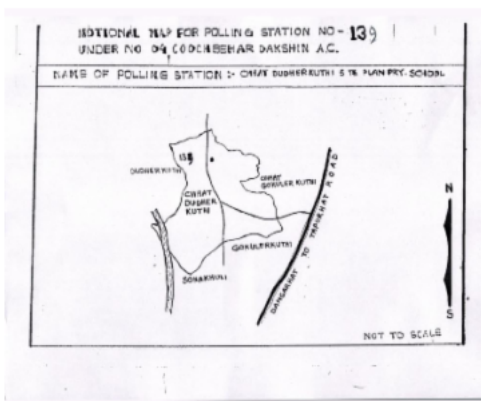

Nazri Naksha